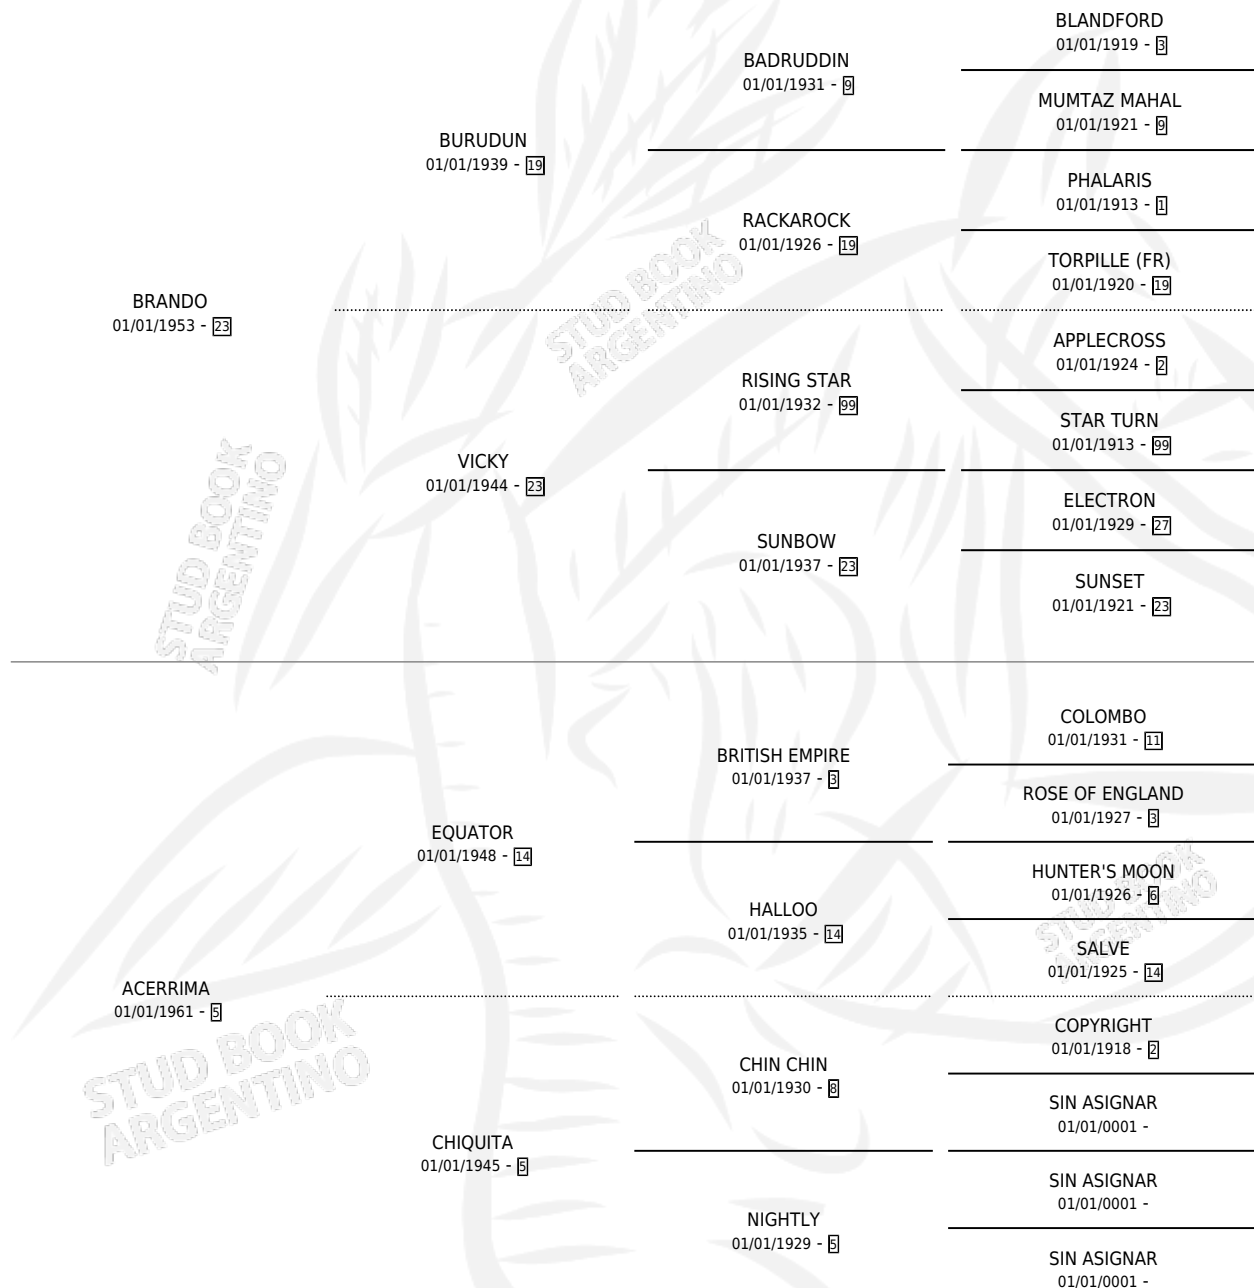

TIRITANDO

por BRANDO y ACERRIMA por EQUATOR

Argentina · Hembra · Zaino Negro · SP · 01/01/1969
Familia 5-e · Volumen 27

ESTADO

TIPIFICACIÓN SANGUÍNEA	X
TIPIFICACIÓN POR ADN	X
PASAPORTE	X
IDENTIFICACIÓN POR MICROCHIP	X
REPRODUCTOR	✓

Lugar de nacimiento: Campo particular

Criador: Gurruchaga Nancy Esther

~

HIJOS

	MACHOS	HEMBRAS
1 NACIERON	0	1
1 CORRIERON	0	1
1 GANARON	0	1
0 GANADORES CL	0 GANADORES GR	0 GANADORES G1

PEDIGREE

S

mientos 1 / Efectividad 25.00%