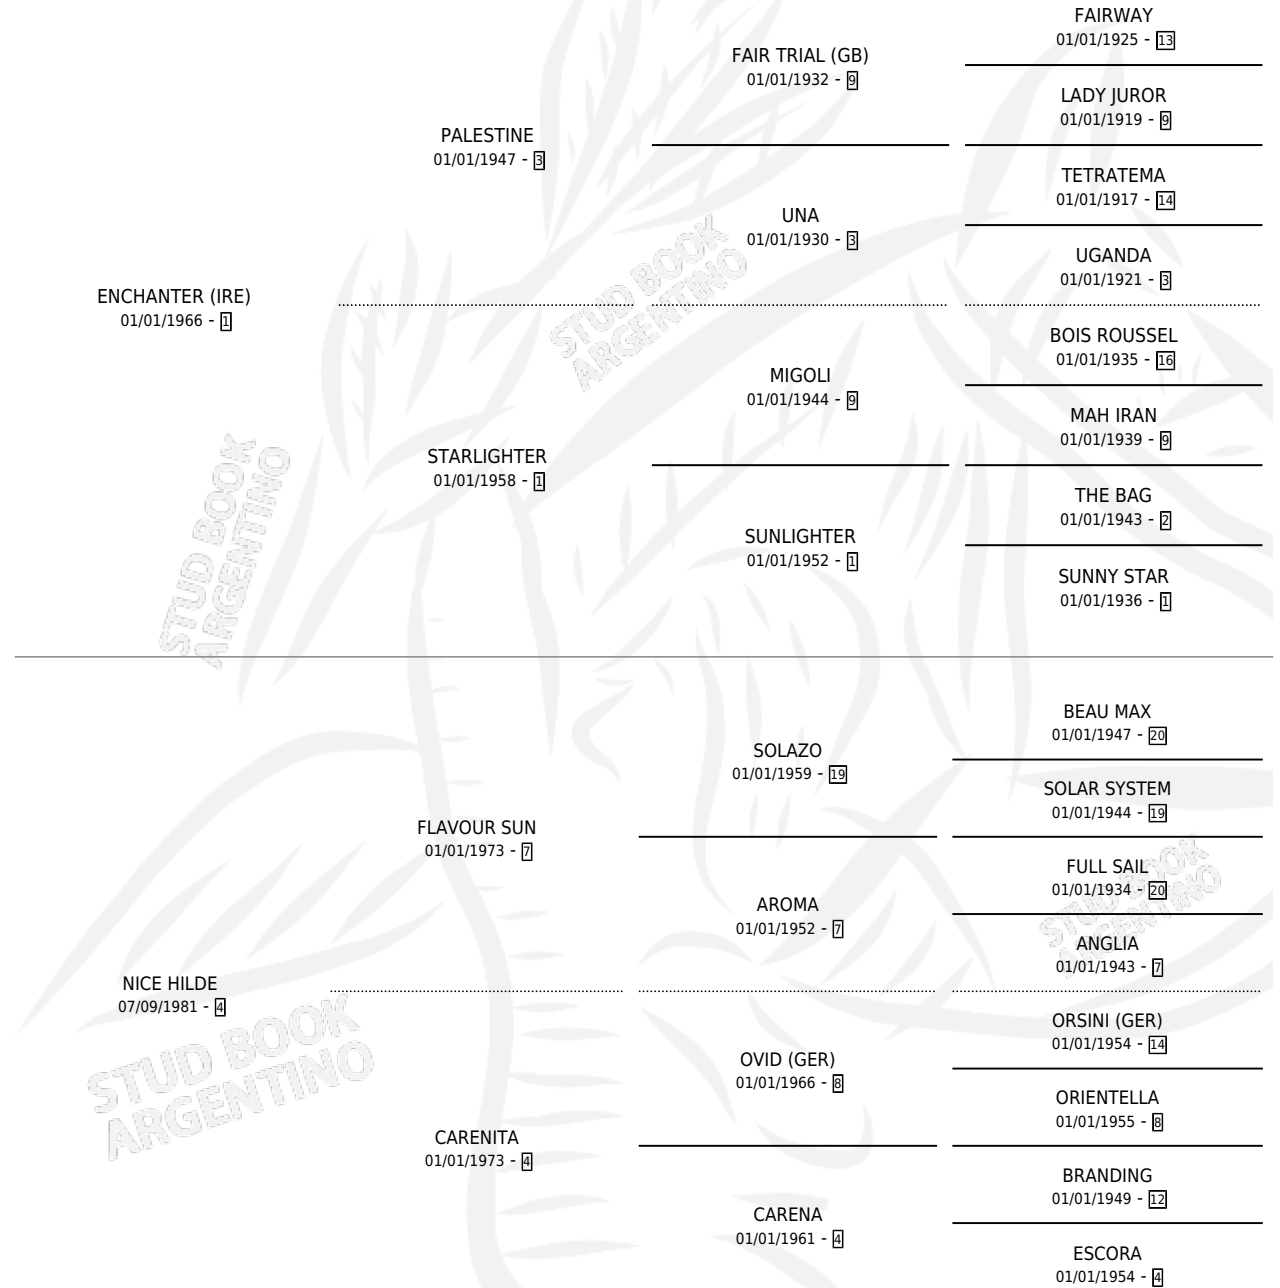

NICE CHANTER

por ENCHANTER (IRE) y NICE HILDE por FLAVOUR SUN

Argentina · Hembra · Alazan · SP · 07/10/1986
Familia 4-h · Volumen 32

ESTADO

TIPIFICACIÓN SANGUÍNEA	X
TIPIFICACIÓN POR ADN	X
PASAPORTE	X
IDENTIFICACIÓN POR MICROCHIP	X
REPRODUCTOR	X

Lugar de nacimiento: El Rancho

Criador: Sin dato

PEDIGREE

NICE CHANTER

Datos oficiales del Stud Book Argentino

Documento generado el 28/04/2026

studbook.org.ar