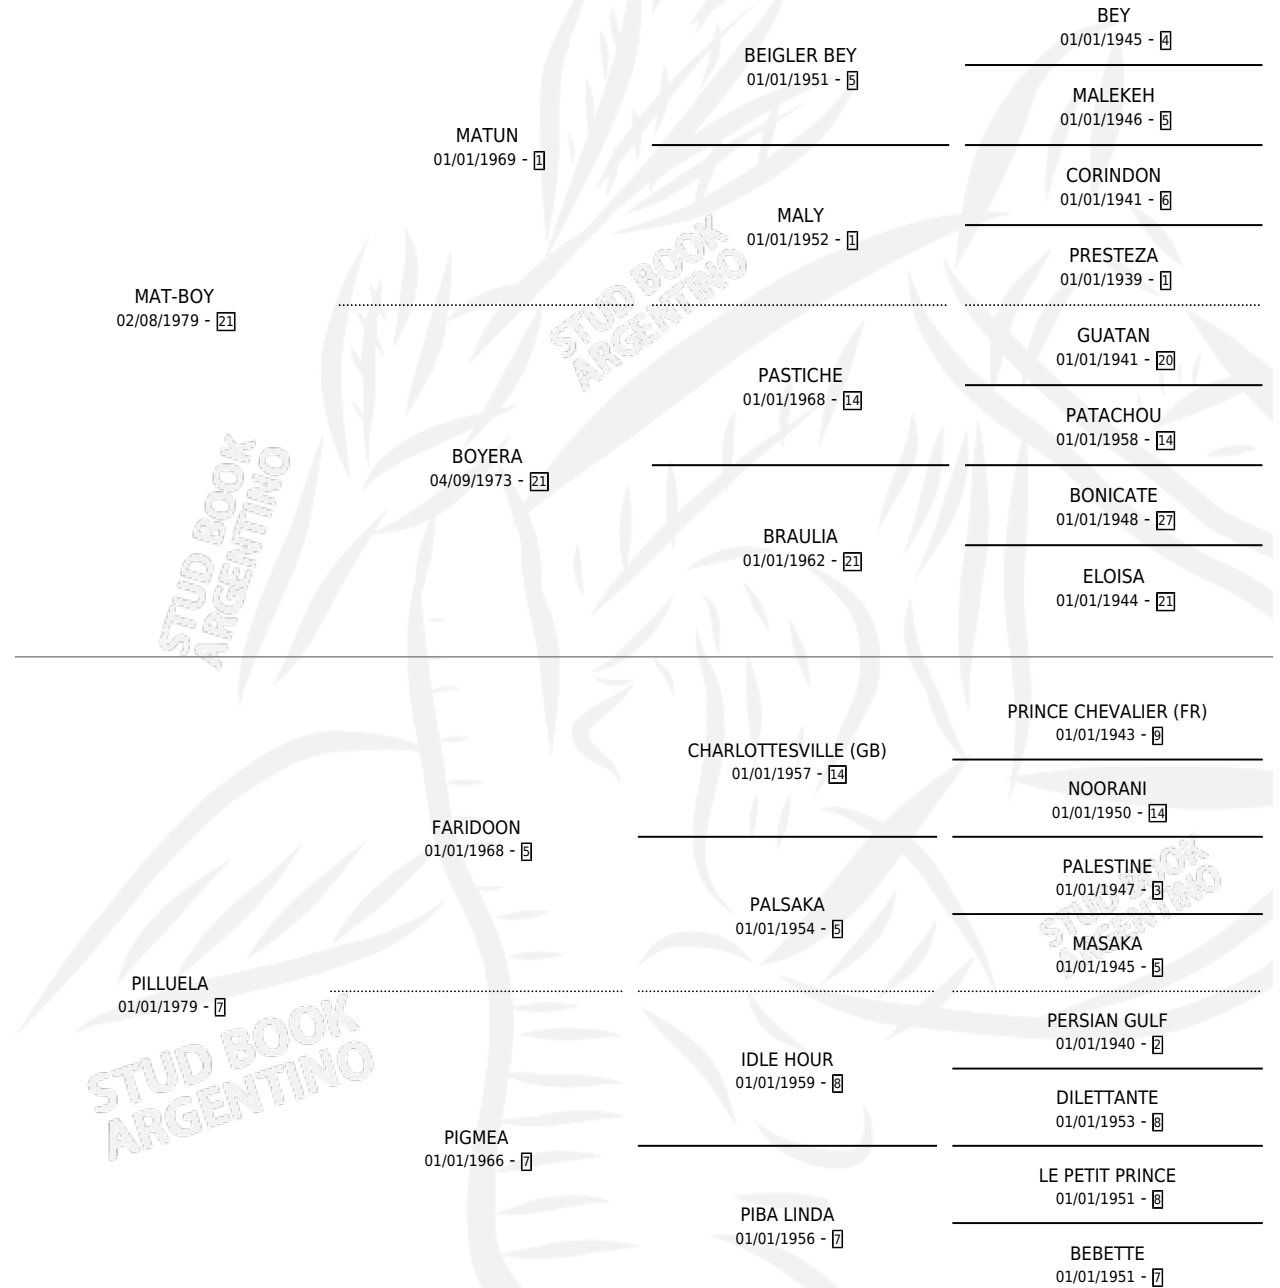

MAT'S PILLAGER

por MAT-BOY y PILLUELA por FARIDOON

Argentina · Macho · Zaino · SP · 23/10/1986
Familia 7 · Volumen 32

ESTADO

TIPIFICACIÓN SANGUÍNEA	X
TIPIFICACIÓN POR ADN	X
PASAPORTE	X
IDENTIFICACIÓN POR MICROCHIP	X
REPRODUCTOR	X

Lugar de nacimiento: Ancalu

Criador: Sin dato

PEDIGREE

CAMPAÑA

Solo carreras oficiales de Argentina

POR EDAD

EDAD	CC	1°	2°	3°	4°	5°	NP	CLC	CLG	CLCG1	CLGG1	IMPORTE	GANANCIA / CC
4 AÑOS	2	0	0	0	1	0	1	0	0	0	0	\$0	\$0
TOTALES	2	0	0	0	1	0	1	0	0	0	0	\$0	\$0
%		0.0%	0.0%	0.0%	50.0%	0.0%	50.0%	0.0%	0.0%	0.0%	0.0%		