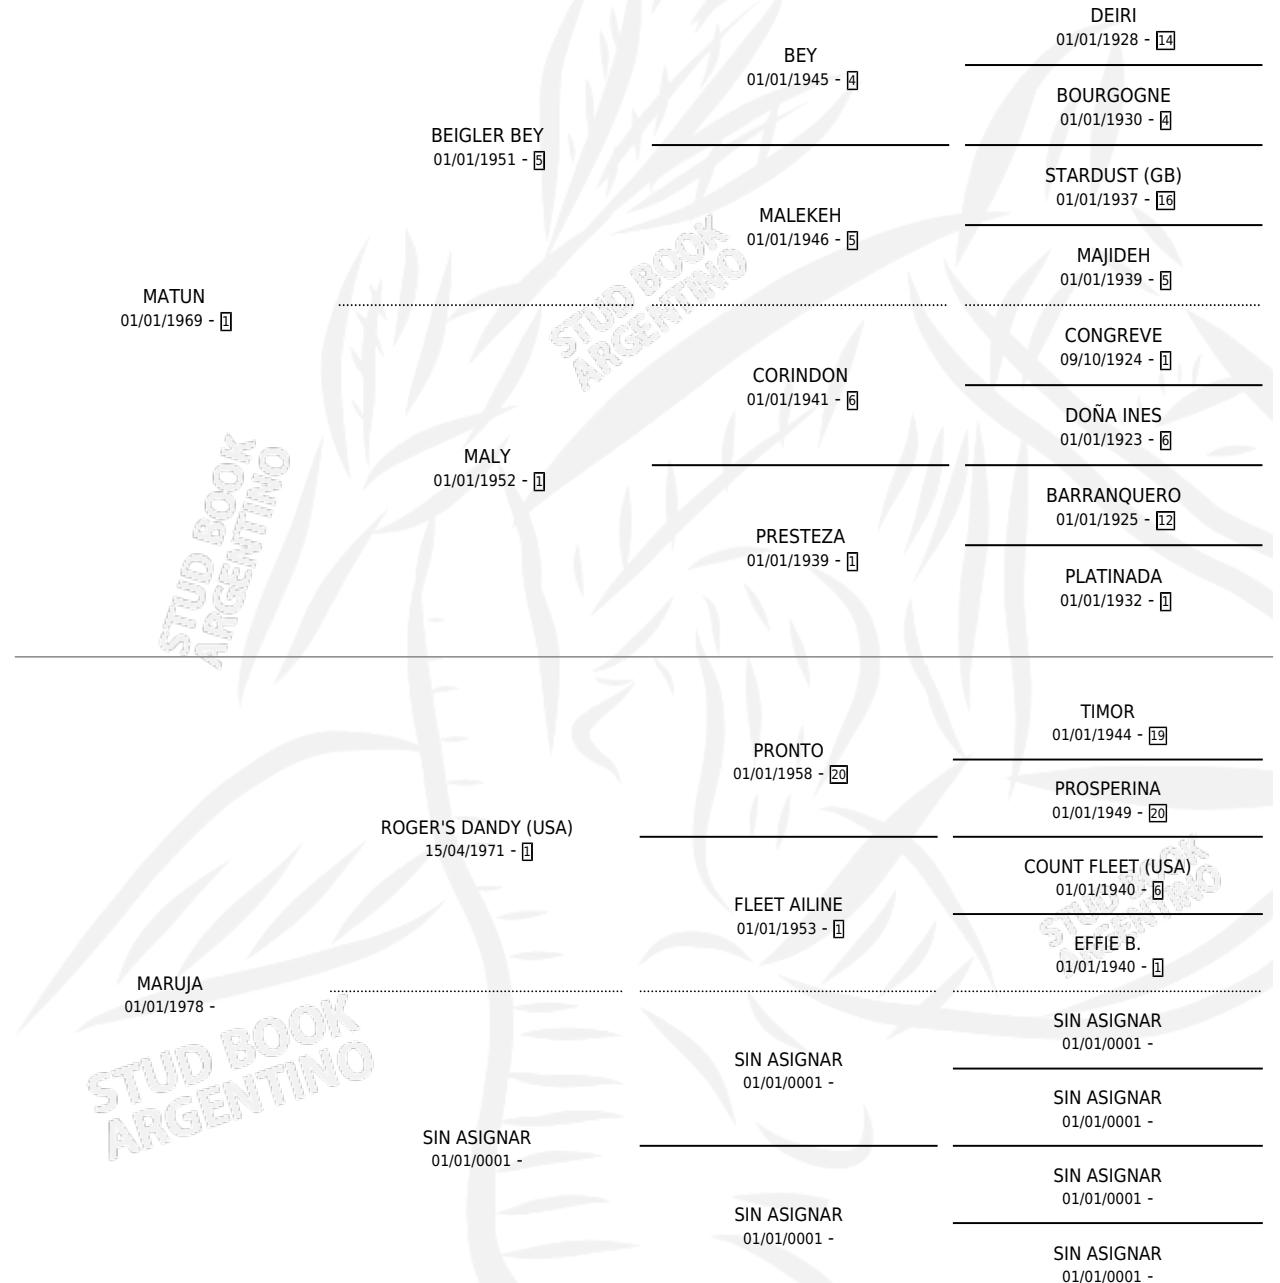

MAT DIEGO

por MATUN y MARUJA por ROGER'S DANDY (USA)

Argentina · Macho · Alazan · SP · 31/10/1986
Familia · Volumen 32

ESTADO

TIPIFICACIÓN SANGUÍNEA	X
TIPIFICACIÓN POR ADN	X
PASAPORTE	X
IDENTIFICACIÓN POR MICROCHIP	X
REPRODUCTOR	X

Lugar de nacimiento: Ancalu

Criador: Sin dato

PEDIGREE

MAT DIEGO

Datos oficiales del Stud Book Argentino

Documento generado el 06/05/2026

studbook.org.ar