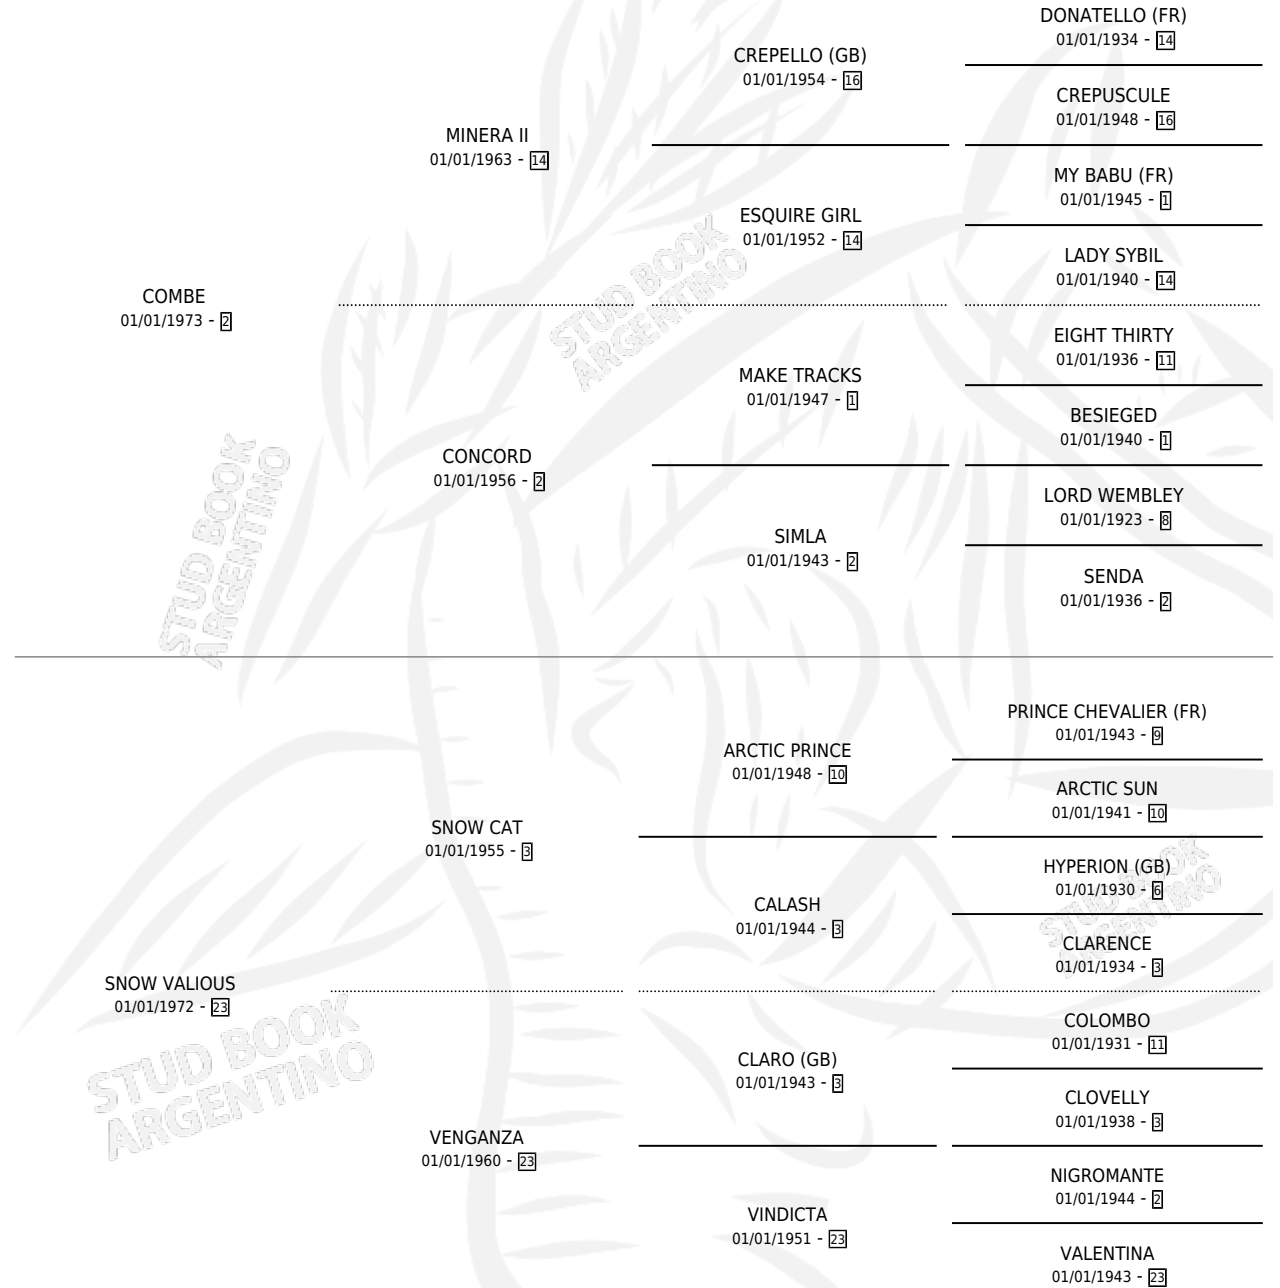

COMPROMETIDA

por COMBE y SNOW VALIOUS por SNOW CAT

Argentina · Hembra · Alazan · SP · 05/11/1986
Familia 23-a · Volumen 32

ESTADO

TIPIFICACIÓN SANGUÍNEA	✓
TIPIFICACIÓN POR ADN	✓
PASAPORTE	X
IDENTIFICACIÓN POR MICROCHIP	X
REPRODUCTOR	✓

Lugar de nacimiento: El Alfalfar

Criador: Sin dato

~

HIJOS

	MACHOS	HEMBRAS
14 NACIERON	11	3
11 CORRIERON	9	2
8 GANARON	7	1
0 GANADORES CL	0 GANADORES GR	0 GANADORES G1

PEDIGREE