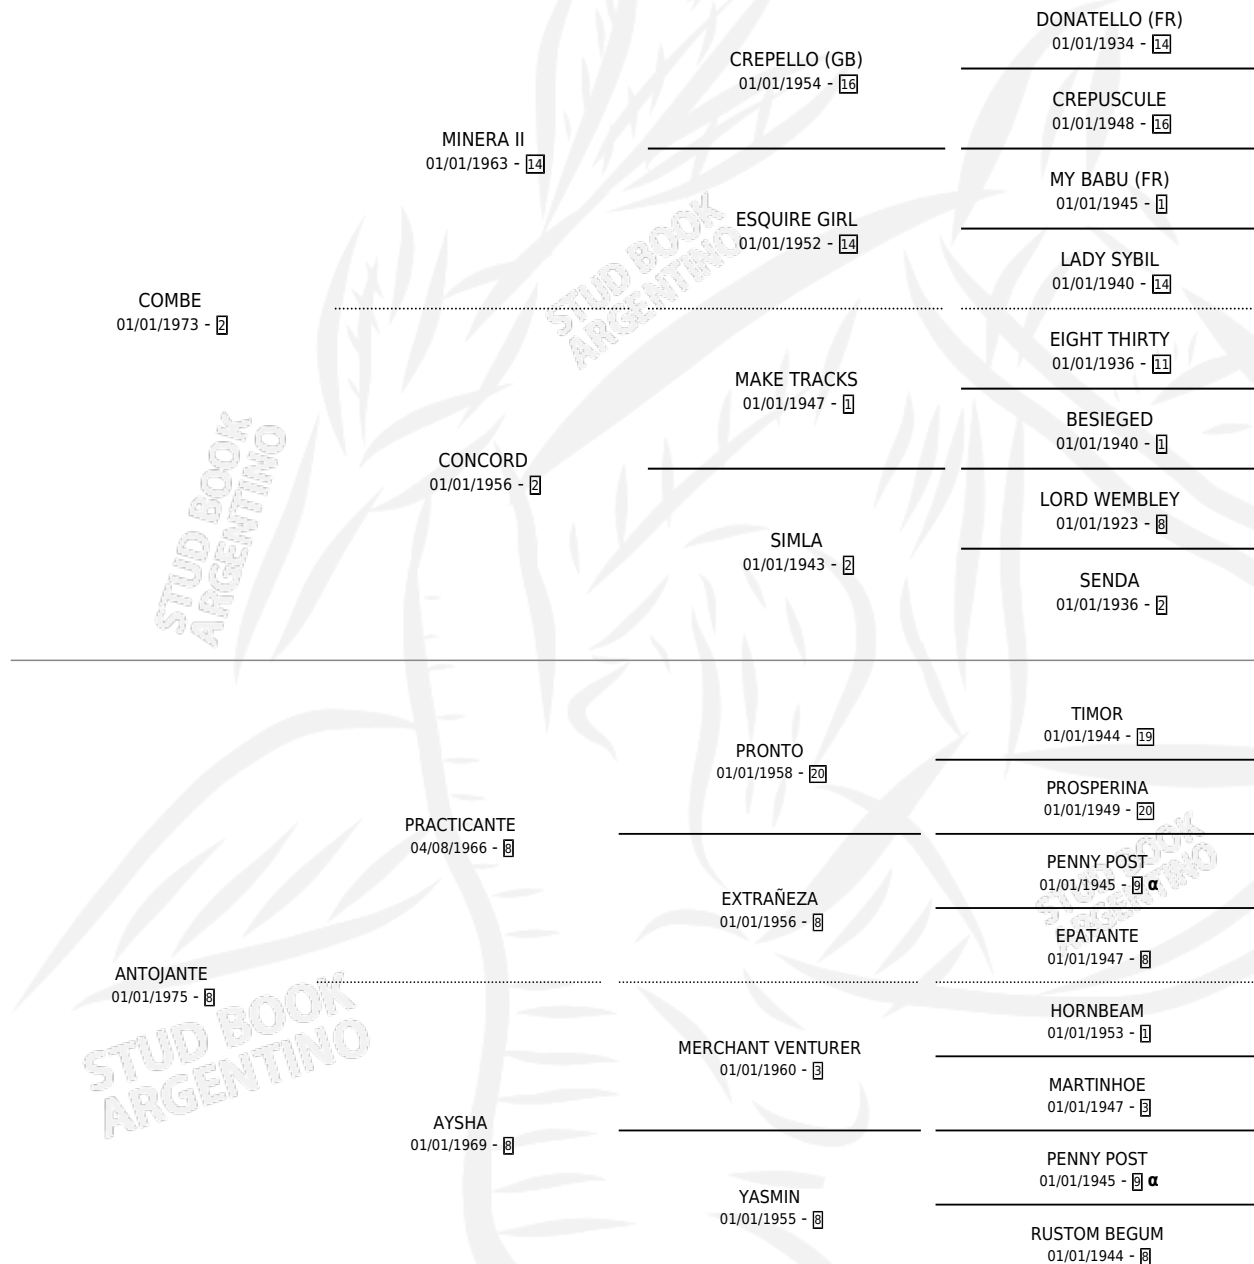

COMPATIDOR

por COMBE y ANTOJANTE por PRACTICANTE

Argentina · Macho · Zaino · SP · 06/10/1986
Familia 8-g · Volumen 32

ESTADO

TIPIFICACIÓN SANGUÍNEA	X
TIPIFICACIÓN POR ADN	X
PASAPORTE	X
IDENTIFICACIÓN POR MICROCHIP	X
REPRODUCTOR	X

Lugar de nacimiento: El Alfalfar

Criador: El Alfalfar

PEDIGREE

INBREEDING : α

COMPATIDOR

Datos oficiales del Stud Book Argentino

Documento generado el 06/05/2026

studbook.org.ar