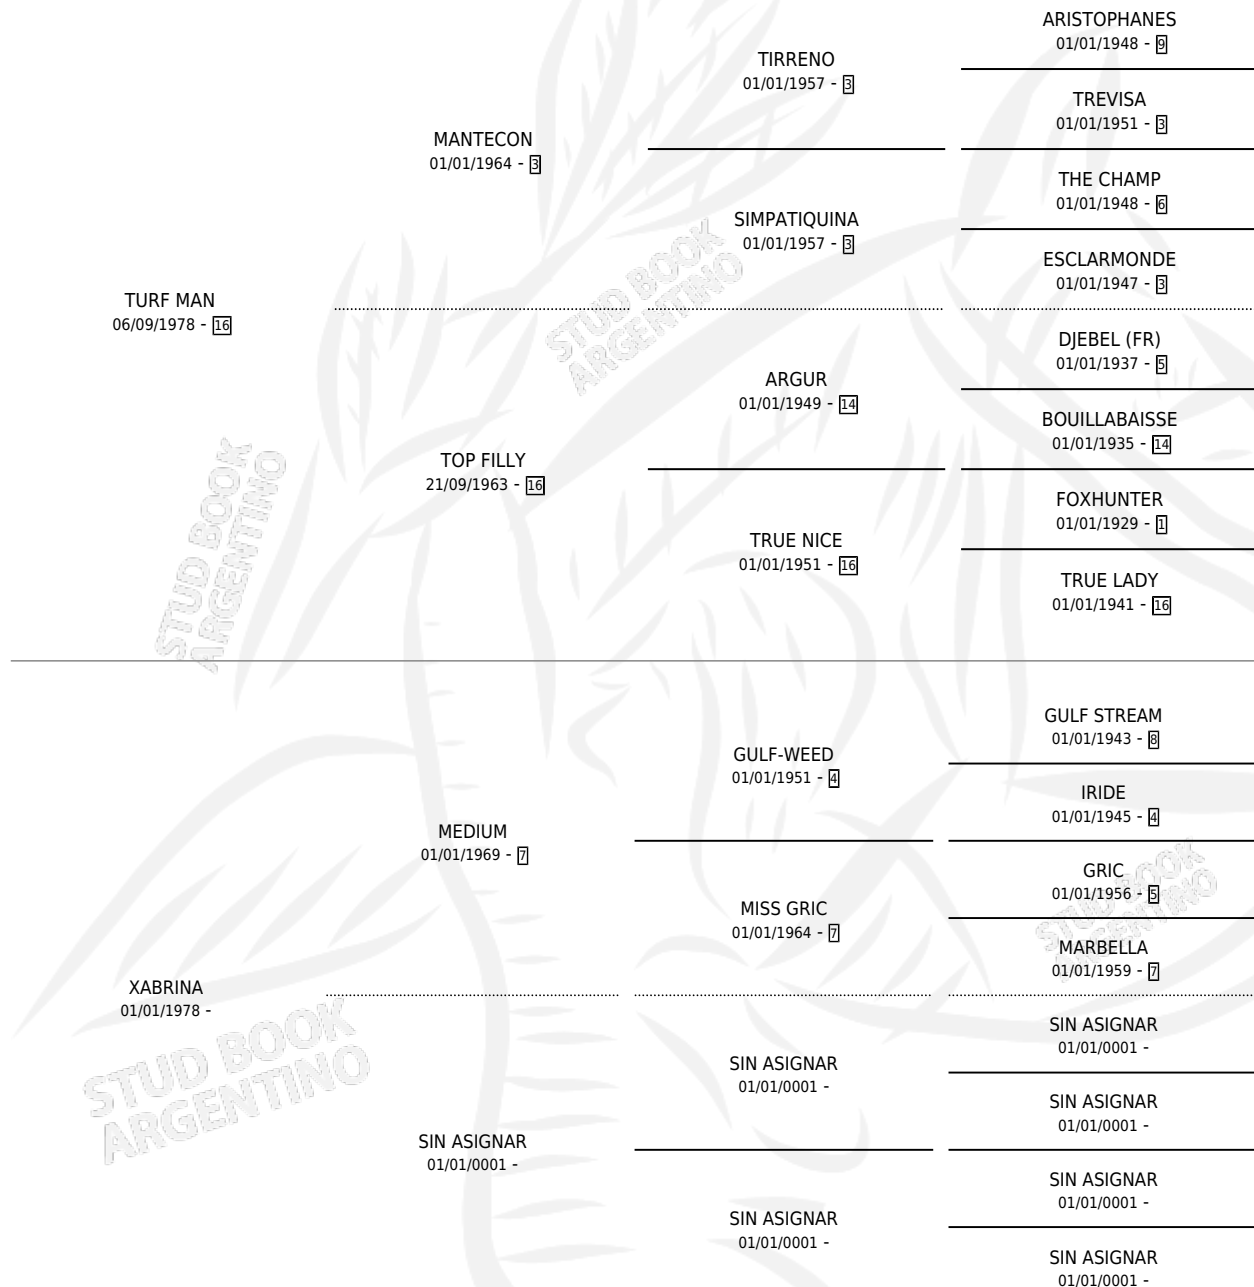

TURF SABRINA

por TURF MAN y XABRINA por MEDIUM

Argentina · Hembra · Zaino · SP · 18/10/1986
Familia · Volumen 32

ESTADO

TIPIFICACIÓN SANGUÍNEA	X
TIPIFICACIÓN POR ADN	X
PASAPORTE	X
IDENTIFICACIÓN POR MICROCHIP	X
REPRODUCTOR	X

Lugar de nacimiento: Espil

Criador: Sin dato

PEDIGREE

CAMPAÑA

Solo carreras oficiales de Argentina

POR EDAD

EDAD	CC	1°	2°	3°	4°	5°	NP	CLC	CLG	CLCG1	CLGG1	IMPORTE	GANANCIA / CC
5 AÑOS	4	0	0	0	0	1	3	0	0	0	0	\$0	\$0
TOTALES	4	0	0	0	0	1	3	0	0	0	0	\$0	\$0
%		0.0%	0.0%	0.0%	0.0%	25.0%	75.0%	0.0%	0.0%	0.0%	0.0%		