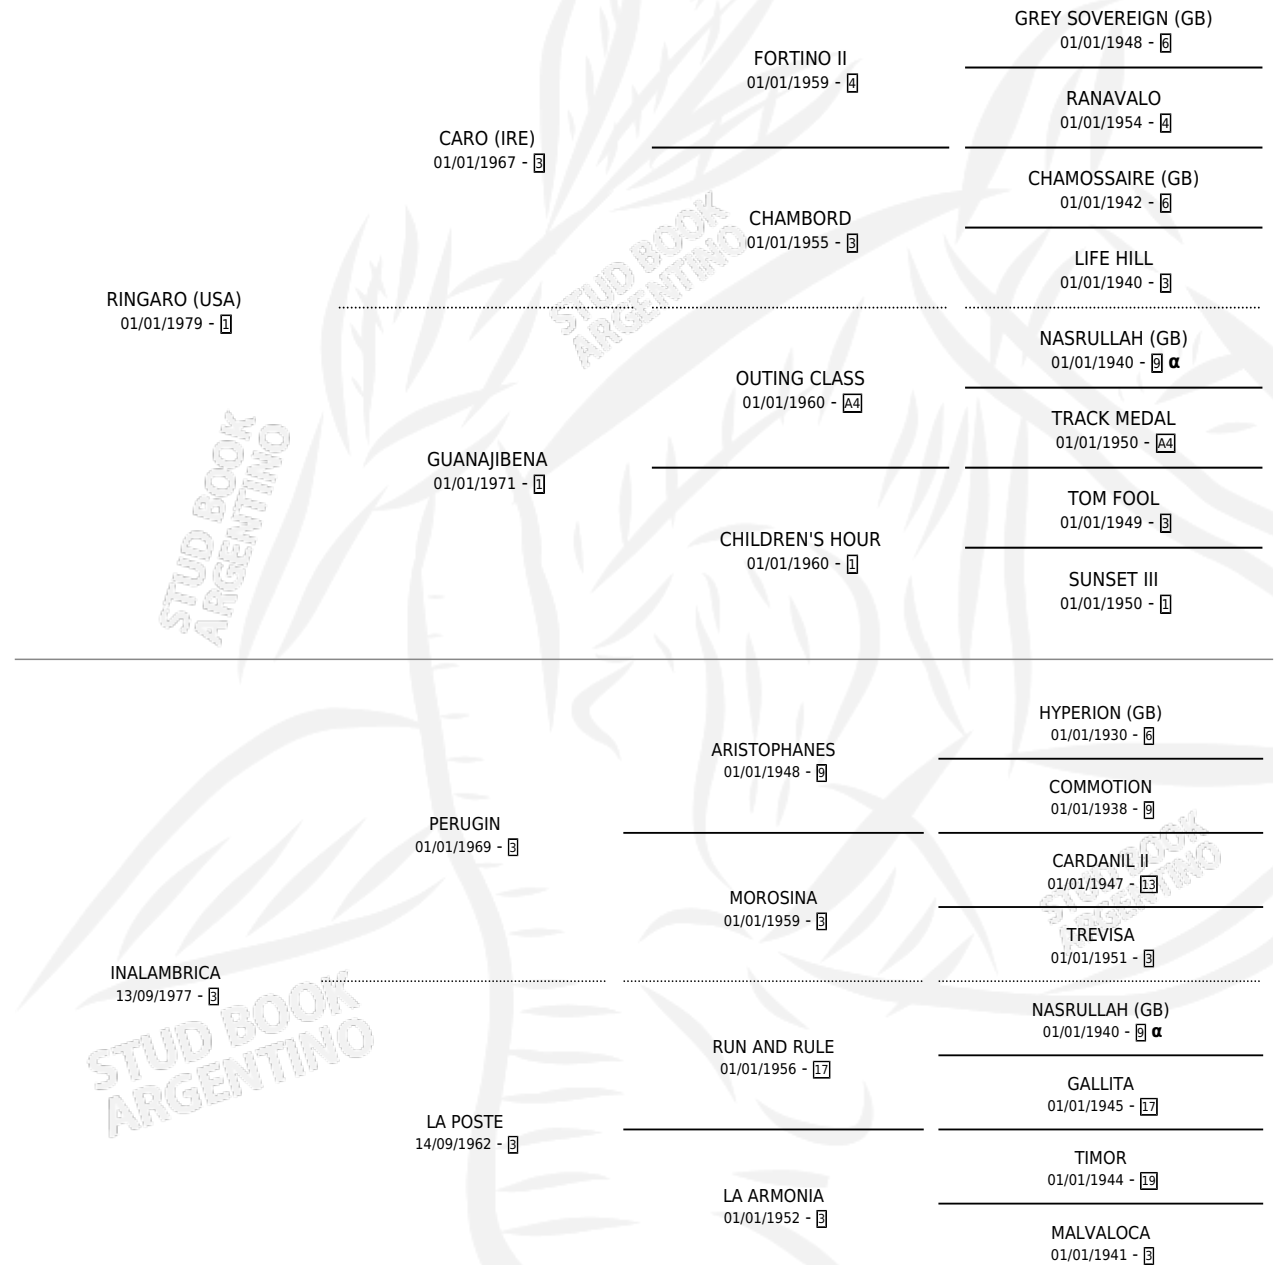

RIBRIC-IN

por RINGARO (USA) y INALAMBRICA por PERUGIN

Argentina · Macho · Zaino Negro · SP · 26/10/1986
Familia 3-h · Volumen 32

ESTADO

TIPIFICACIÓN SANGUÍNEA	✓
TIPIFICACIÓN POR ADN	X
PASAPORTE	X
IDENTIFICACIÓN POR MICROCHIP	X
REPRODUCTOR	X

Lugar de nacimiento: De La Pomme

Criador: Sin dato

PEDIGREE

INBREEDING : α

EXPORTACIÓN / IMPORTACIÓN

FECHA	MOVIMIENTO	PAÍS
01/04/1991	EXPORTADO	ESTADOS UNIDOS
01/01/1991	EXPORTADO	URUGUAY
01/01/1991	IMPORTADO	URUGUAY