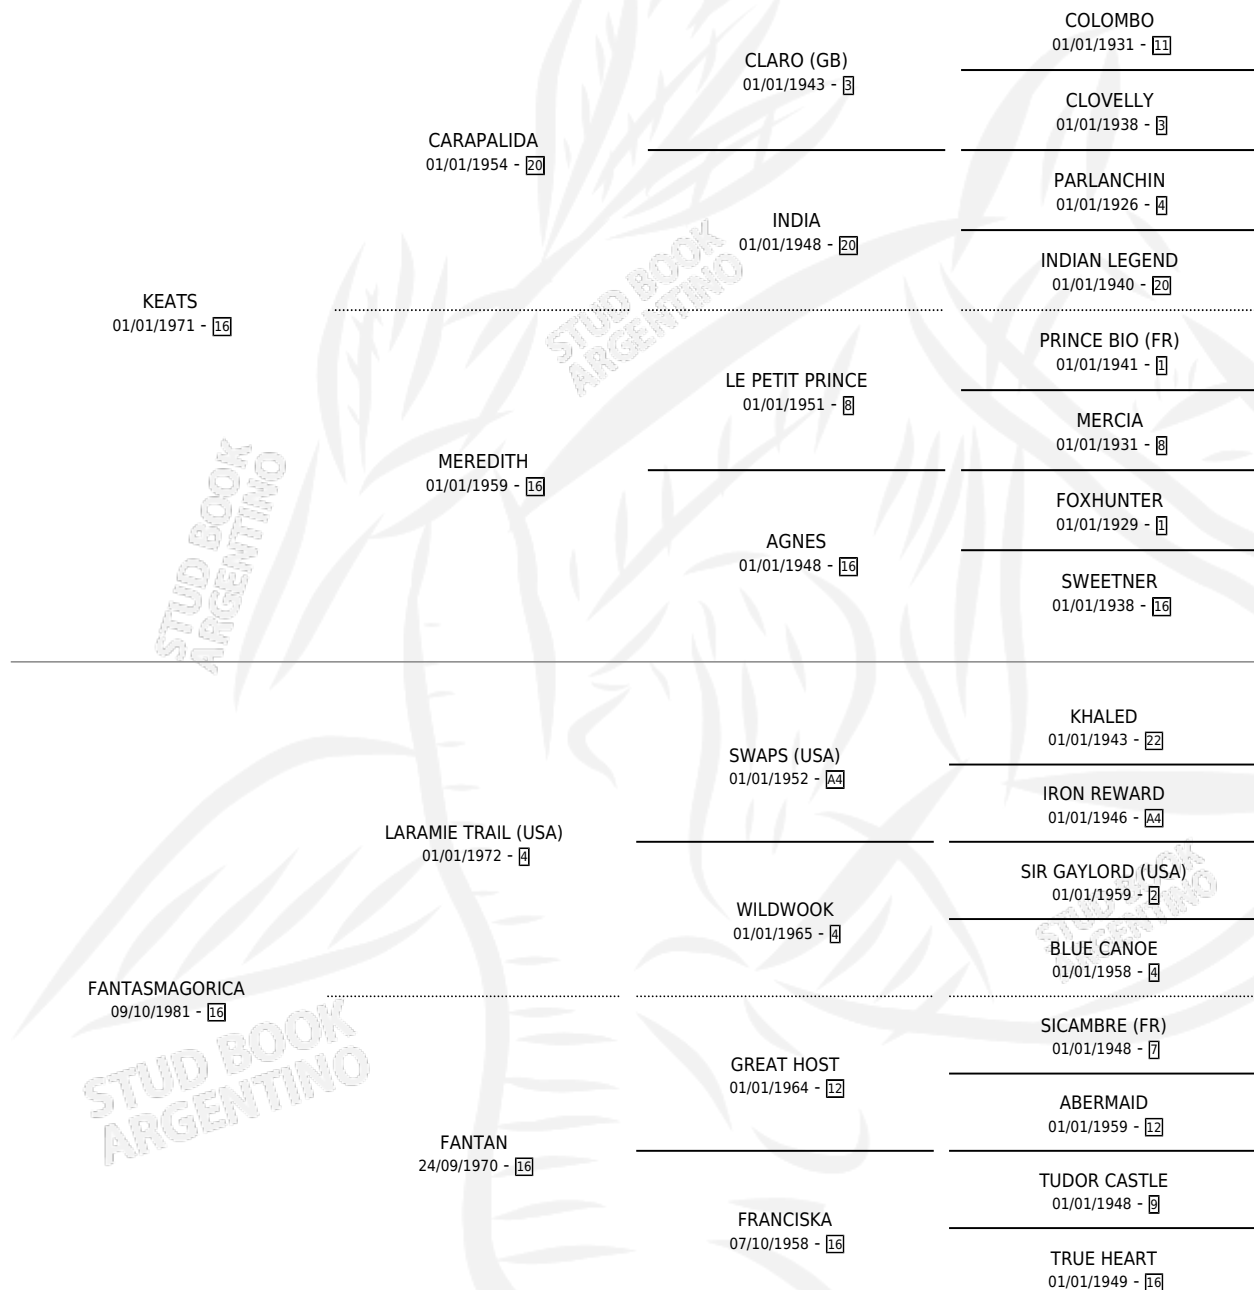

Lugar de nacimiento: De La Pomme
Criador: Sin dato

~

HIJOS

	MACHOS	HEMBRAS
2 NACIERON	2	0
2 CORRIERON	2	0
2 GANARON	2	0

0	0	0
GANADORES CL	GANADORES GR	GANADORES G1

PEDIGREE

CAMPAÑA

Solo carreras oficiales de Argentina