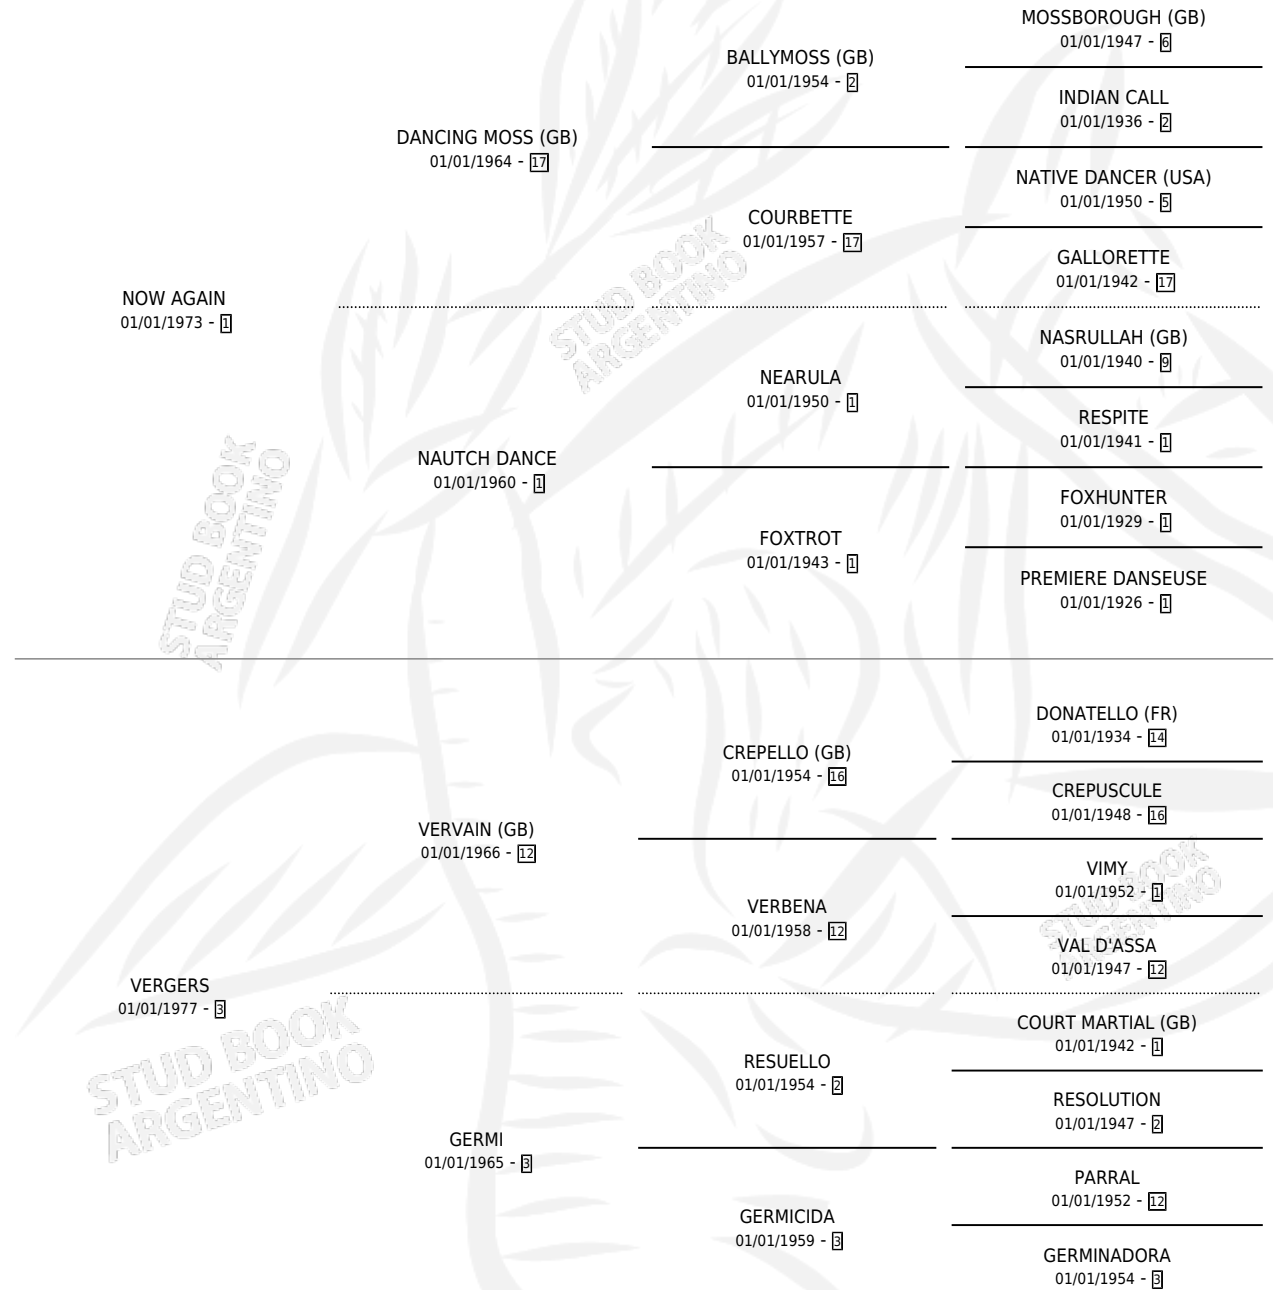

CREATIVA

por **NOW AGAIN** y **VERGERS** por **VERVAIN (GB)**

Argentina · Hembra · Zaino · SP · 06/10/1986
Familia 3-e · Volumen 32

ESTADO

TIPIFICACIÓN SANGUÍNEA	X
TIPIFICACIÓN POR ADN	X
PASAPORTE	X
IDENTIFICACIÓN POR MICROCHIP	X
REPRODUCTOR	✓

Lugar de nacimiento: Campo particular

Criador: Sin dato

PEDIGREE