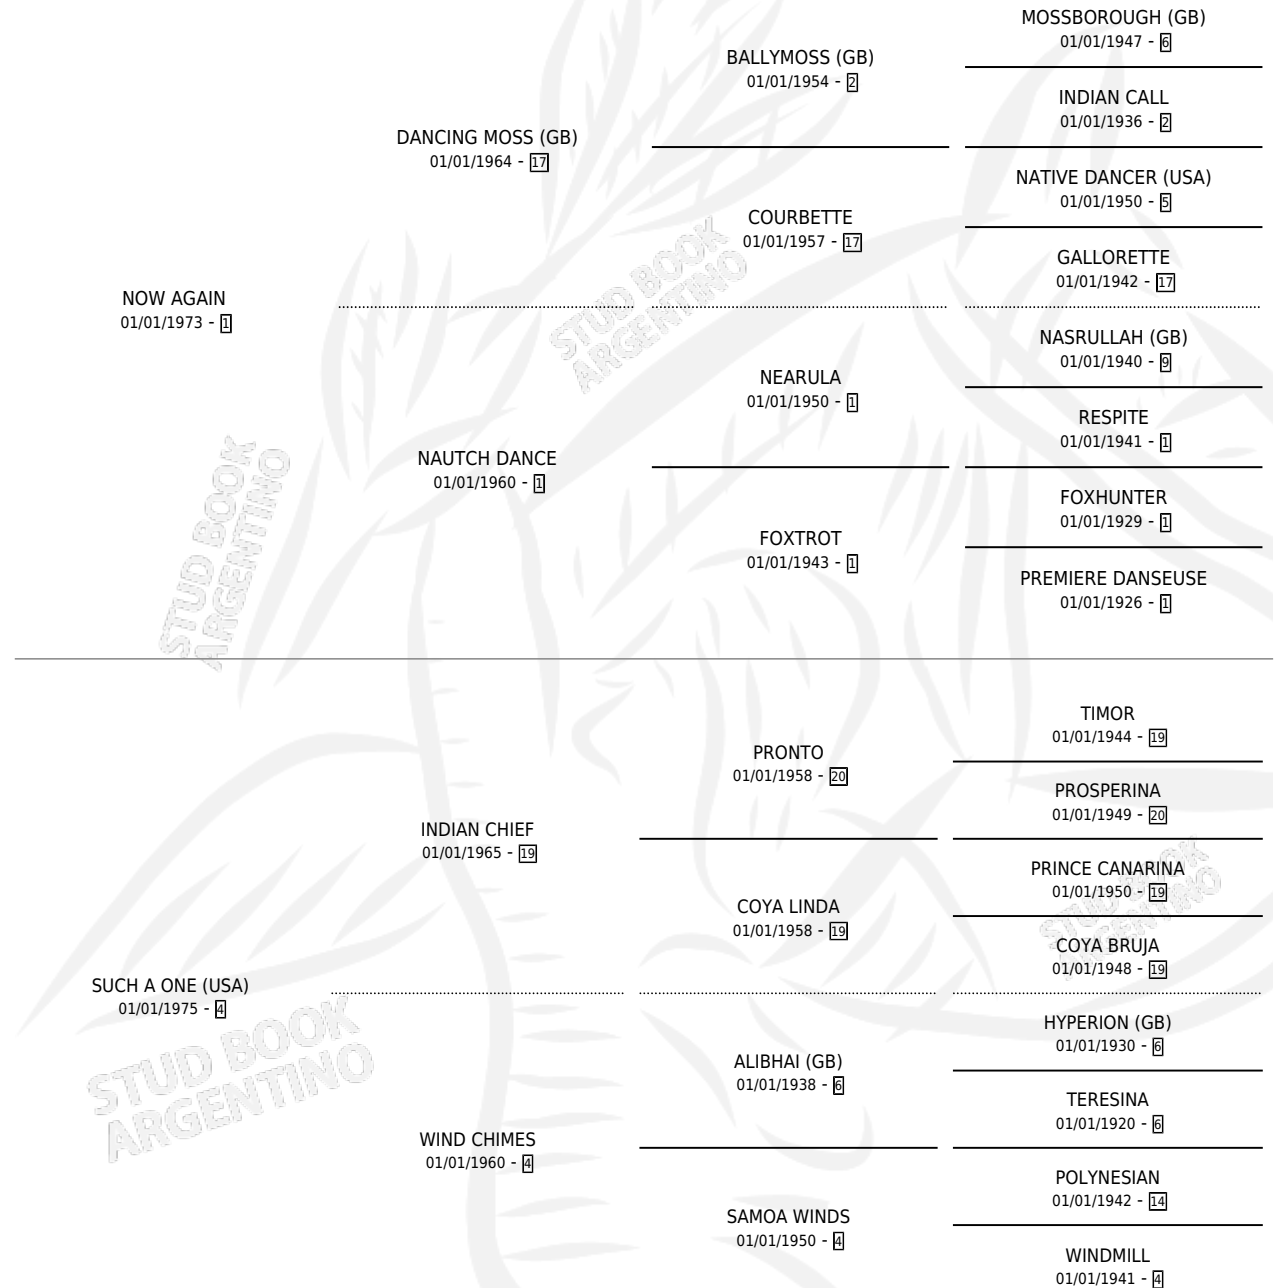

HELLO KITTY

por **NOW AGAIN** y **SUCH A ONE (USA)** por **INDIAN CHIEF**

Argentina · Hembra · Alazan · SP · 13/10/1986
Familia 4-k · Volumen 32

ESTADO

TIPIFICACIÓN SANGUÍNEA	✓
TIPIFICACIÓN POR ADN	X
PASAPORTE	X
IDENTIFICACIÓN POR MICROCHIP	X
REPRODUCTOR	✓

Lugar de nacimiento: Campo particular

Criador: Sin dato

PEDIGREE