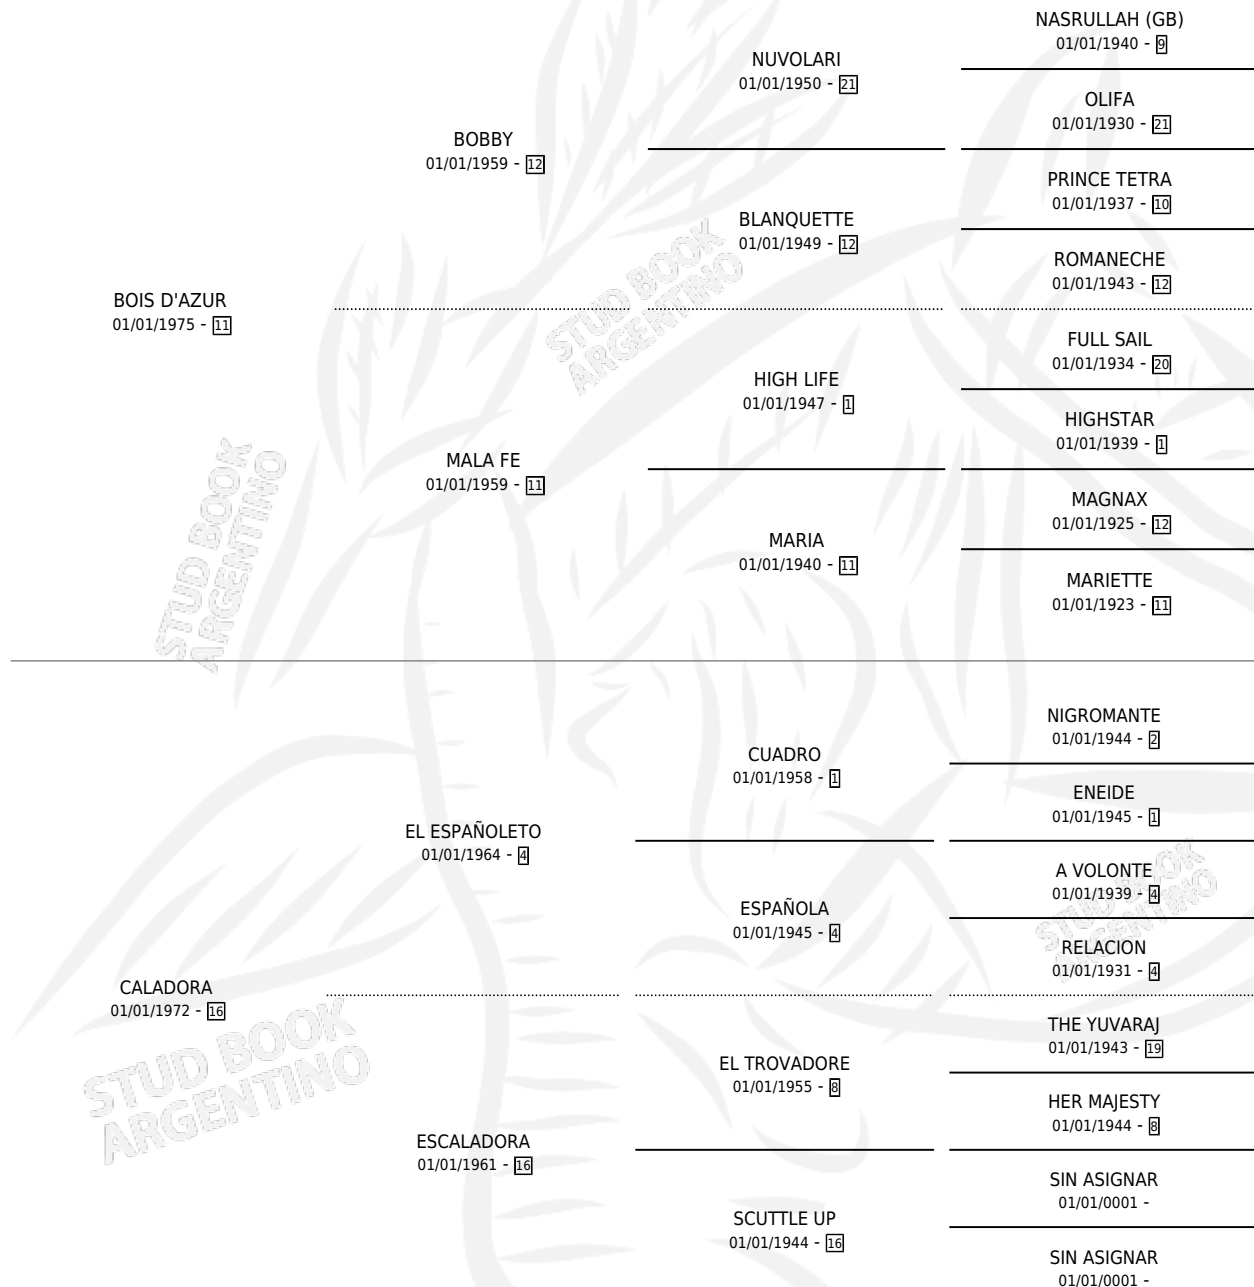

BRIGITTE D'AZUR

por **BOIS D'AZUR** y **CALADORA** por **EL ESPAÑOLETO**

Argentina · Hembra · Zaino Colorado · SP · 27/10/1986
Familia 16 · Volumen 32

ESTADO

TIPIFICACIÓN SANGUÍNEA	X
TIPIFICACIÓN POR ADN	X
PASAPORTE	X
IDENTIFICACIÓN POR MICROCHIP	X
REPRODUCTOR	X

Lugar de nacimiento: R.e.o.

Criador: Sin dato

PEDIGREE

BRIGITTE D'AZUR

Datos oficiales del Stud Book Argentino

Documento generado el 09/05/2026

studbook.org.ar