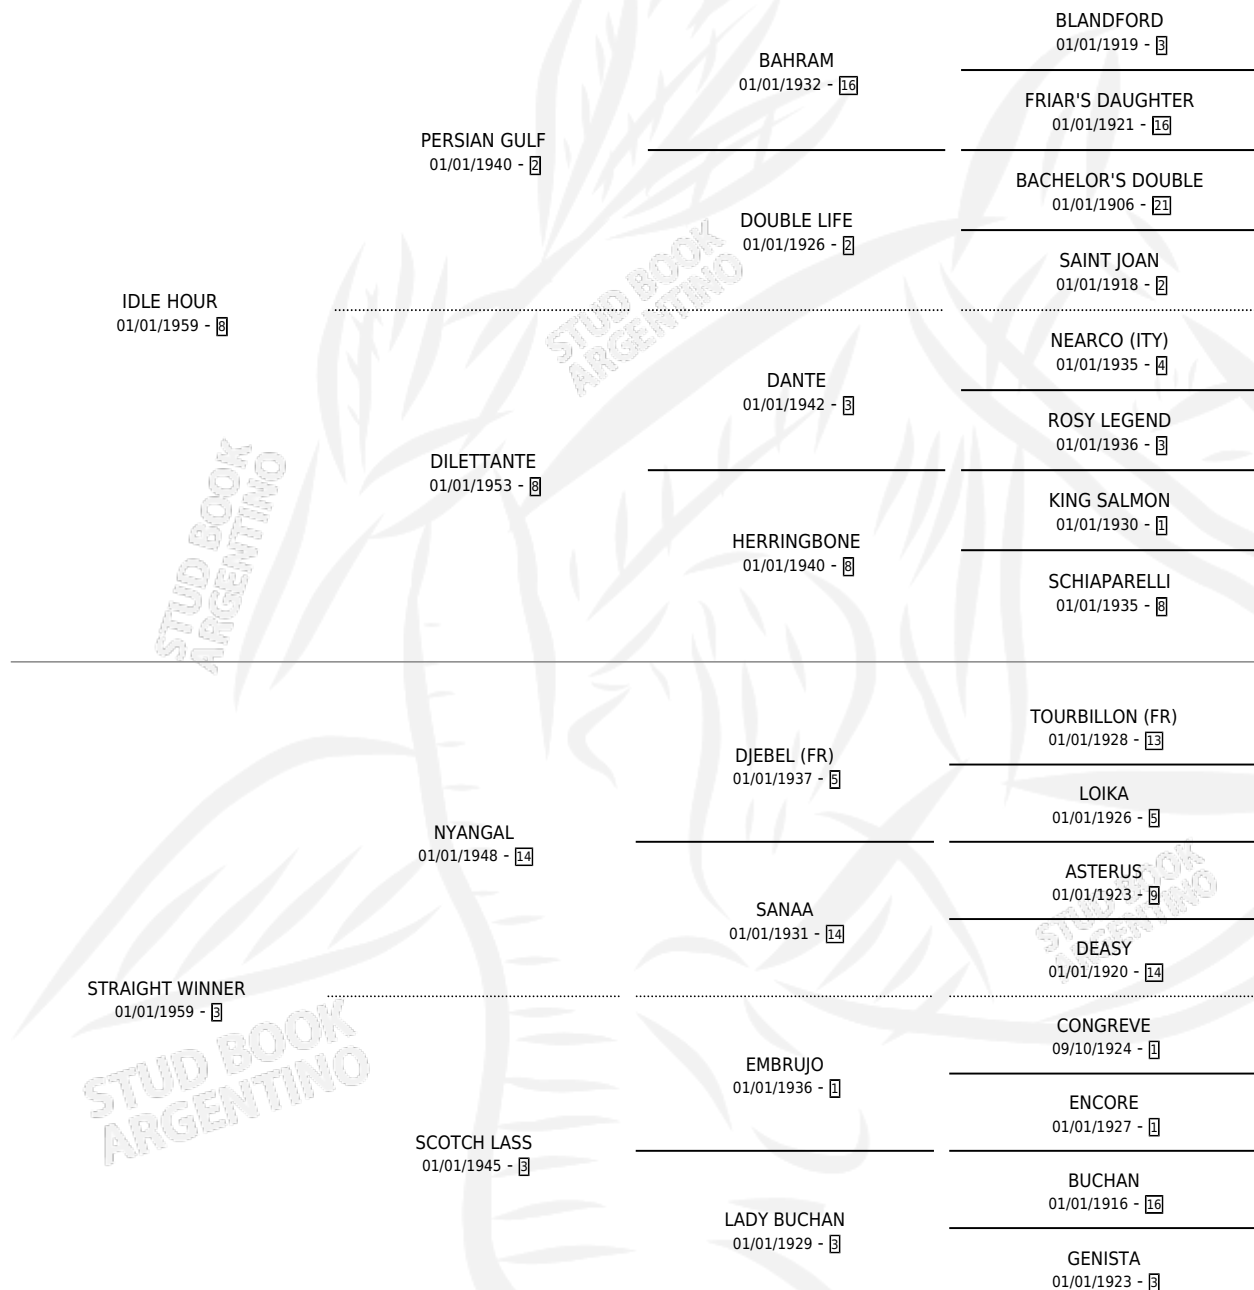

STRAITLY

por **IDLE HOUR** y **STRAIGHT WINNER** por **NYANGAL**

Argentina · Hembra · Alazan · SP · 01/01/1969
Familia 3-e · Volumen 27

ESTADO

TIPIFICACIÓN SANGUÍNEA	X
TIPIFICACIÓN POR ADN	X
PASAPORTE	X
IDENTIFICACIÓN POR MICROCHIP	X
REPRODUCTOR	✓

Lugar de nacimiento: Campo particular

Criador: Sin dato

~

HIJOS

	MACHOS	HEMBRAS
6 NACIERON	2	4
5 CORRIERON	2	3
5 GANARON	2	3

1	1	0
GANADORES CL	GANADORES GR	GANADORES G1

PEDIGREE

S

mientos 3 / Efectividad 33.33%

PADRILLO	PRODUCTO	CRIADOR	1ER SERVICIO	ÚLTIMO SERVICIO
RONALCO (IRE)	∅		03/11/1991	05/11/1991
FARMER	∅		17/09/1990	08/12/1990
MAJOR GUNDRY (GB)	∅		03/09/1989	08/11/1989
MAJOR GUNDRY (GB)	∅		03/09/1988	17/12/1988
MAJOR GUNDRY (GB)	∅		17/10/1987	12/12/1987
FARMER	STREAK (M TA, 09/10/1987)	DE ALL JOSE ANTONIO SUC	01/11/1986	01/11/1986
FARMER	STRAIN (H T, 24/10/1986)	SIN DATO	07/11/1985	07/11/1985
DANCING MOSS (GB)	∅			
FARMER	STAMPER (M T, 12/10/1985)	SIN DATO		