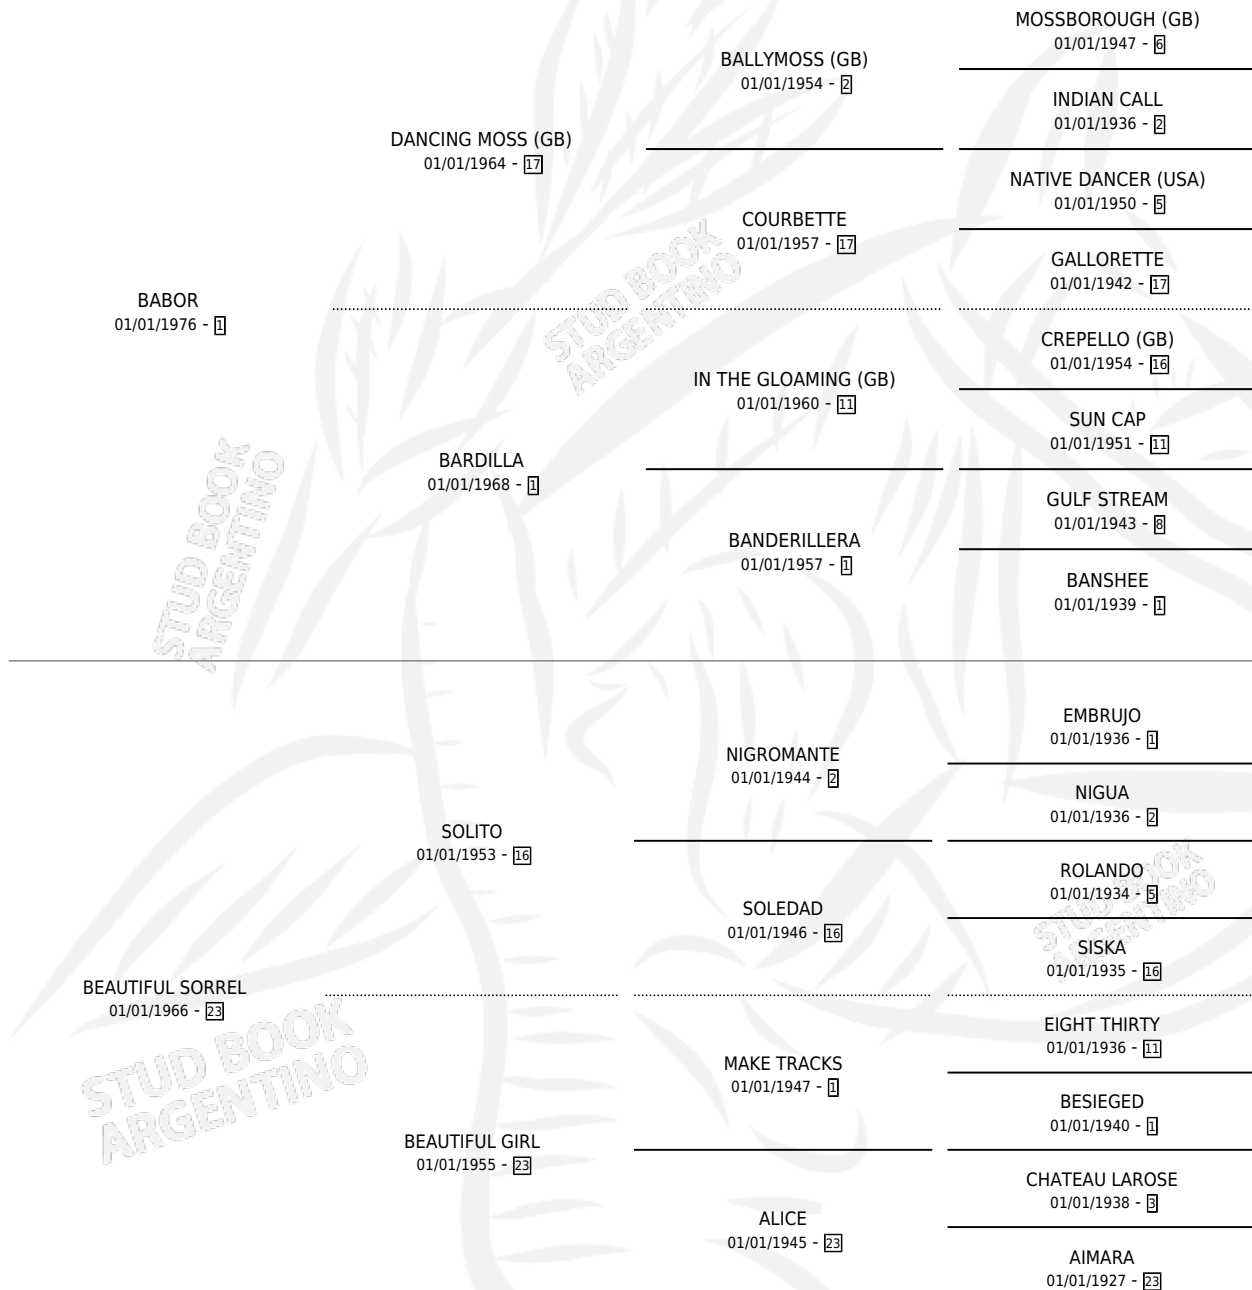

BALUMA

PEDIGREE

por **BABOR** y **BEAUTIFUL SORREL** por **SOLITO**

Argentina · Hembra · Zaino · SP · 17/10/1986
Familia 23-a · Volumen 32

ESTADO

TIPIFICACIÓN SANGUÍNEA	✓
TIPIFICACIÓN POR ADN	X
PASAPORTE	X
IDENTIFICACIÓN POR MICROCHIP	X
REPRODUCTOR	✓

Lugar de nacimiento: La Quebrada

Criador: Sin dato

~

HIJOS

	MACHOS	HEMBRAS
1 NACIERON	1	0
SIN ACTUACIONES		

S

mientos 1 / Efectividad 20.00%

PADRILLO	PRODUCTO	CRIADOR	1ER SERVICIO	ÚLTIMO SERVICIO
EL SERRANO	∅		23/09/1994	05/11/1994
BALUMA	∅		06/08/1993	07/08/1993
Datos oficiales del Stud Book Argentino	∅		15/08/1992	17/08/1992
REBEL	∅		20/10/1991	24/10/1991
CELEBRADOR	EL CEBADOR (M A, 05/10/1991)	SIN DATO	29/10/1990	31/10/1990