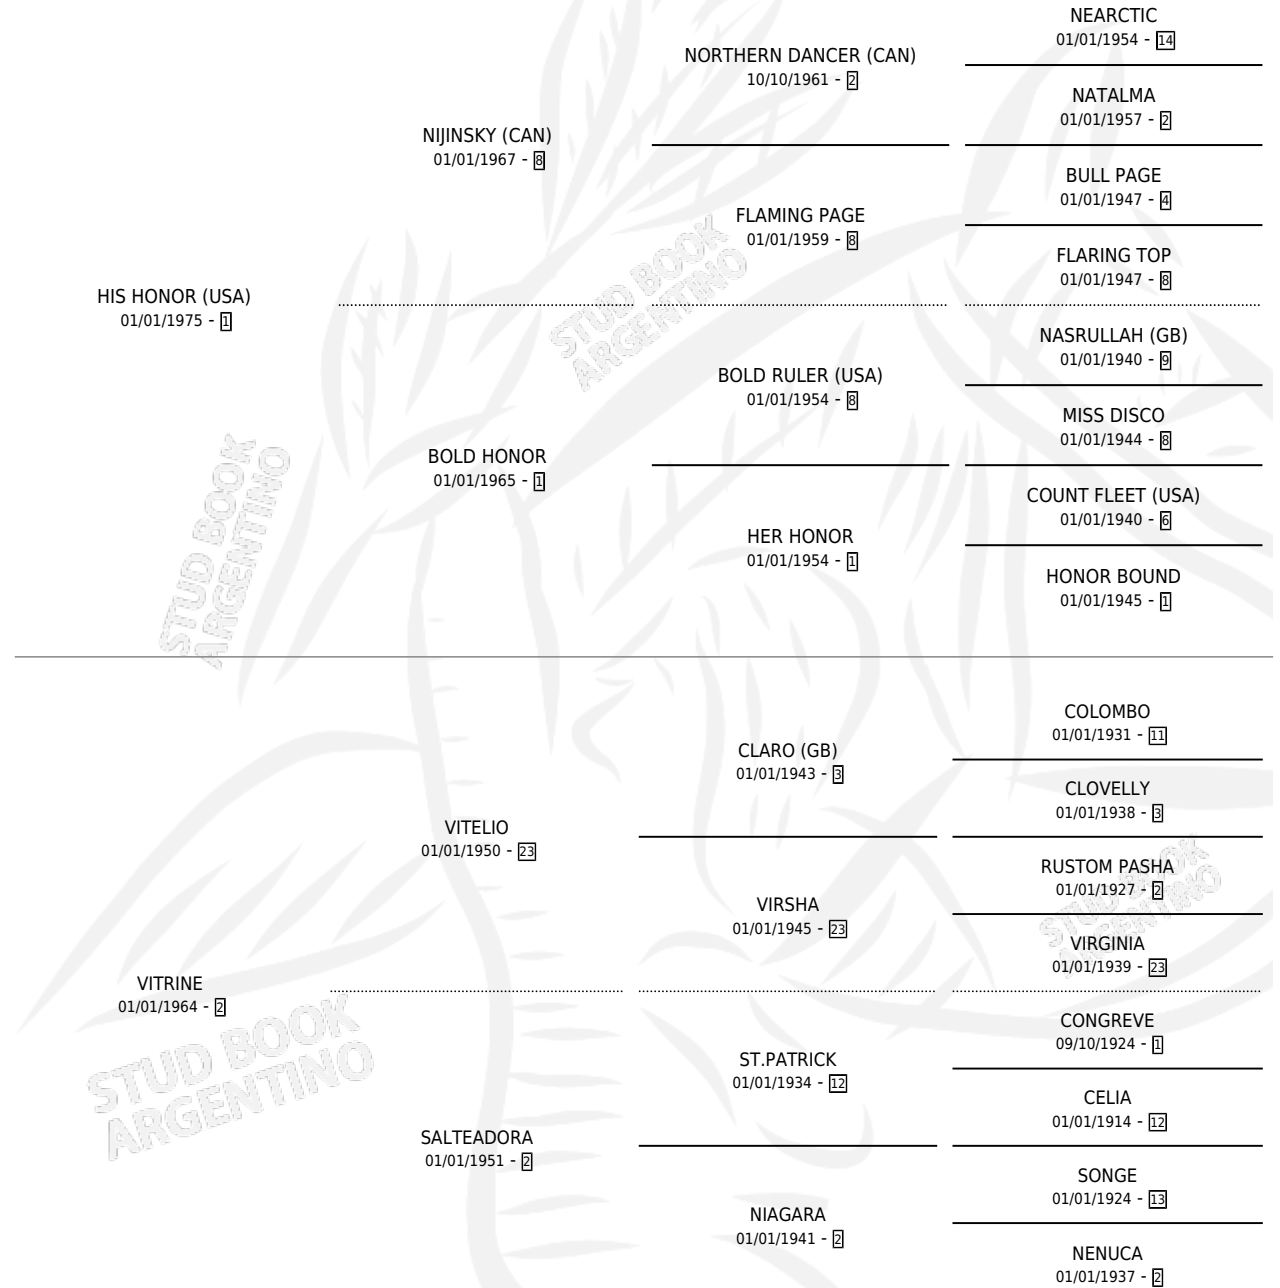

SAINT HONOR

por HIS HONOR (USA) y VITRINE por VITELIO

Argentina · Macho · Zaino · SP · 08/11/1986
Familia 2-h · Volumen 32

ESTADO

TIPIFICACIÓN SANGUÍNEA	X
TIPIFICACIÓN POR ADN	X
PASAPORTE	X
IDENTIFICACIÓN POR MICROCHIP	X
REPRODUCTOR	X

Lugar de nacimiento: Vencedor

Criador: Asociacion Cooperativa De Criadores De Caballos De Carrera

PEDIGREE

CAMPAÑA

Solo carreras oficiales de Argentina

POR EDAD

EDAD	CC	1°	2°	3°	4°	5°	NP	CLC	CLG	CLCG1	CLGG1	IMPORTE	GANANCIA / CC
5 AÑOS	2	0	0	0	1	0	1	0	0	0	0	\$0	\$0
TOTALES	2	0	0	0	1	0	1	0	0	0	0	\$0	\$0
%		0.0%	0.0%	0.0%	50.0%	0.0%	50.0%	0.0%	0.0%	0.0%	0.0%		