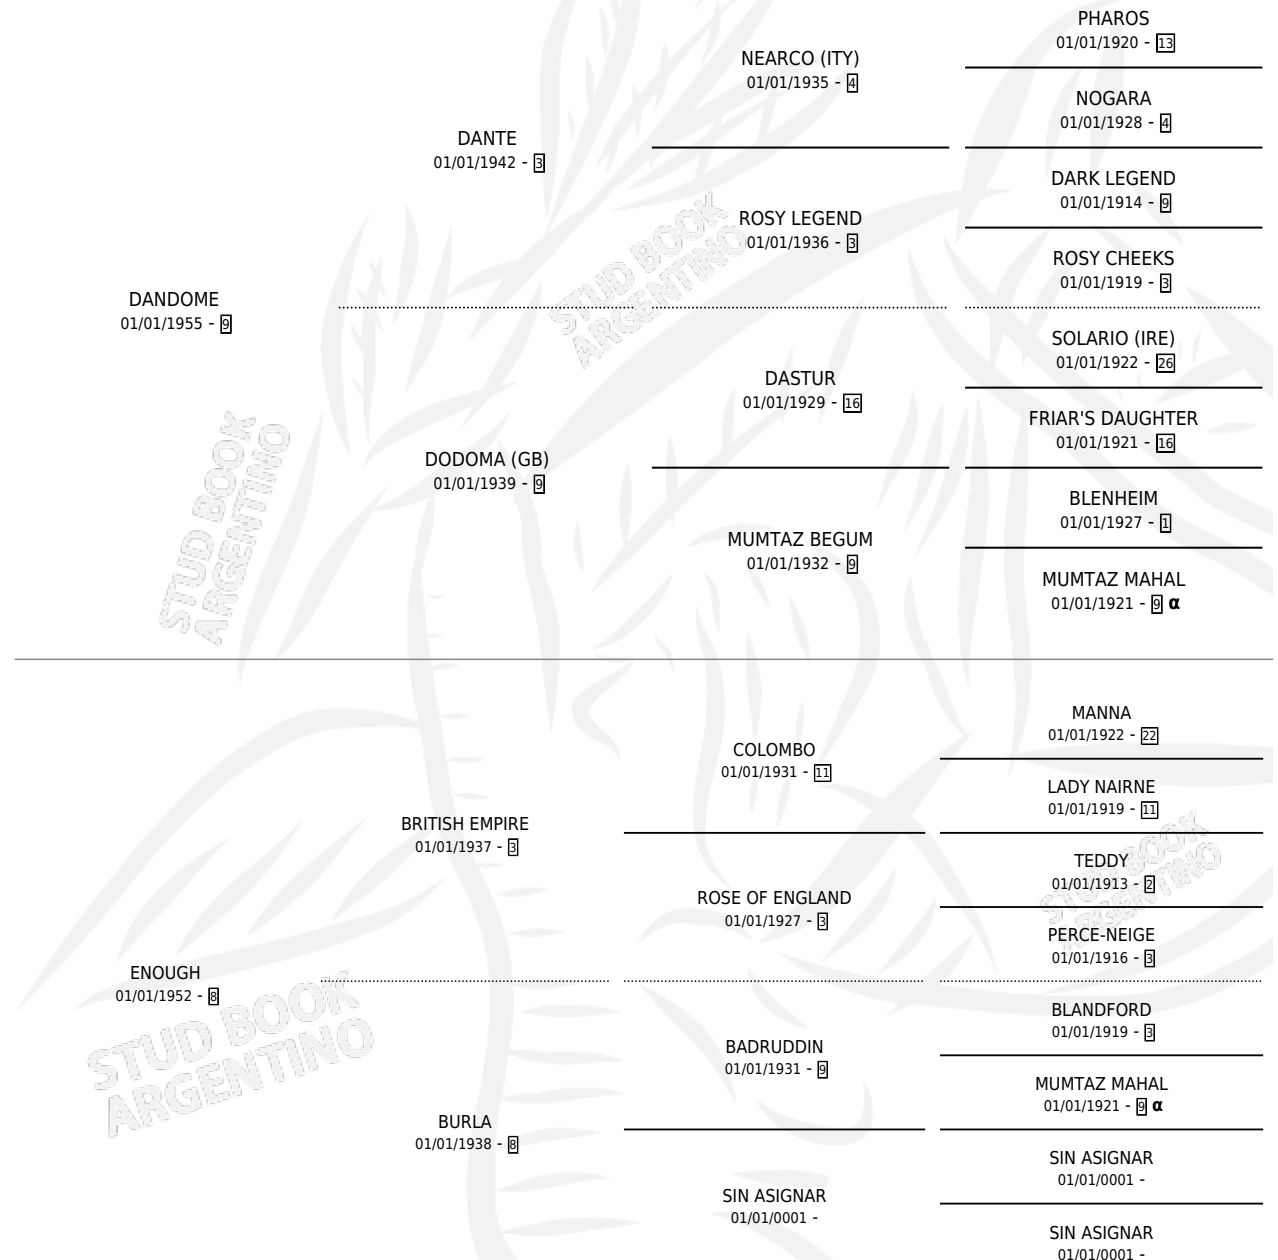

ENTUSIASTA

por **DANDOME** y **ENOUGH** por **BRITISH EMPIRE**

Argentina · Hembra · Tordillo · SP · 01/01/1969
Familia 8-g · Volumen 27

ESTADO

TIPIFICACIÓN SANGUÍNEA	X
TIPIFICACIÓN POR ADN	X
PASAPORTE	X
IDENTIFICACIÓN POR MICROCHIP	X
REPRODUCTOR	✓

Lugar de nacimiento: Campo particular

Criador: Sin dato

~

HIJOS

	MACHOS	HEMBRAS
4 NACIERON	1	3
2 CORRIERON	1	1
2 GANARON	1	1
0 GANADORES CL	0 GANADORES GR	0 GANADORES G1

PEDIGREE

INBREEDING : α