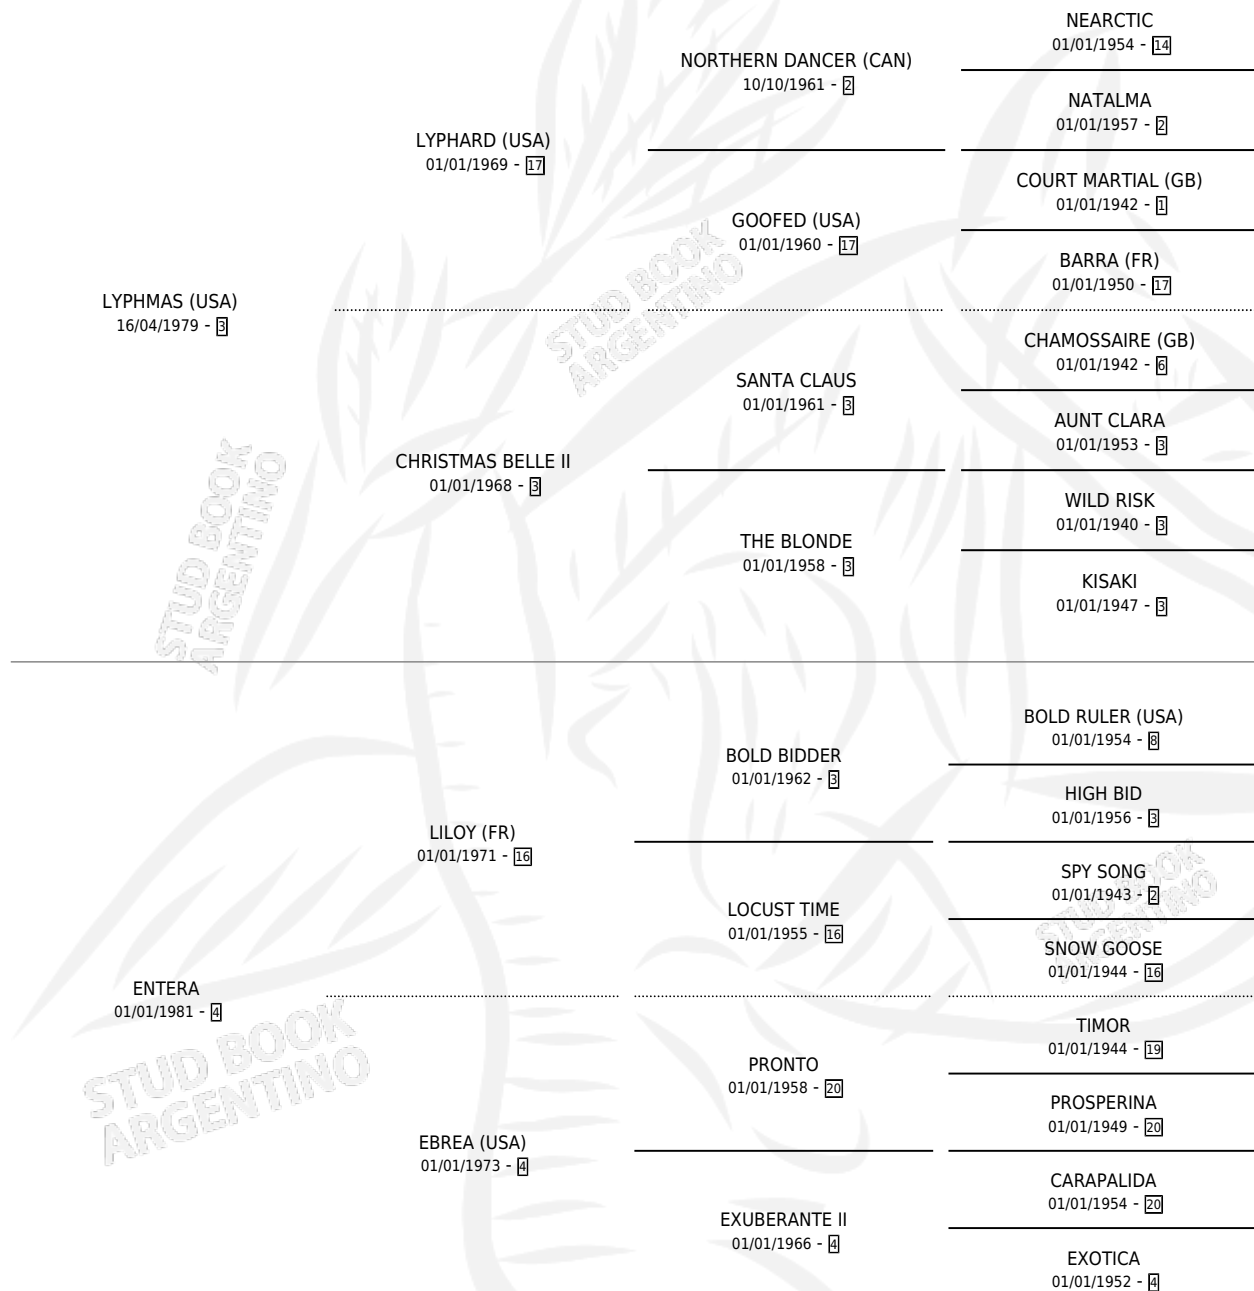

ELOCUENTE

por LYPHMAS (USA) y ENTERA por LILOY (FR)

Argentina · Macho · Zaino · SP · 24/10/1986
Familia 4-k · Volumen 32

ESTADO

TIPIFICACIÓN SANGUÍNEA	X
TIPIFICACIÓN POR ADN	X
PASAPORTE	X
IDENTIFICACIÓN POR MICROCHIP	X
REPRODUCTOR	X

Lugar de nacimiento: Abolengo

Criador: Abolengo

PEDIGREE

ELOCUENTE

Datos oficiales del Stud Book Argentino

Documento generado el 14/05/2026

studbook.org.ar