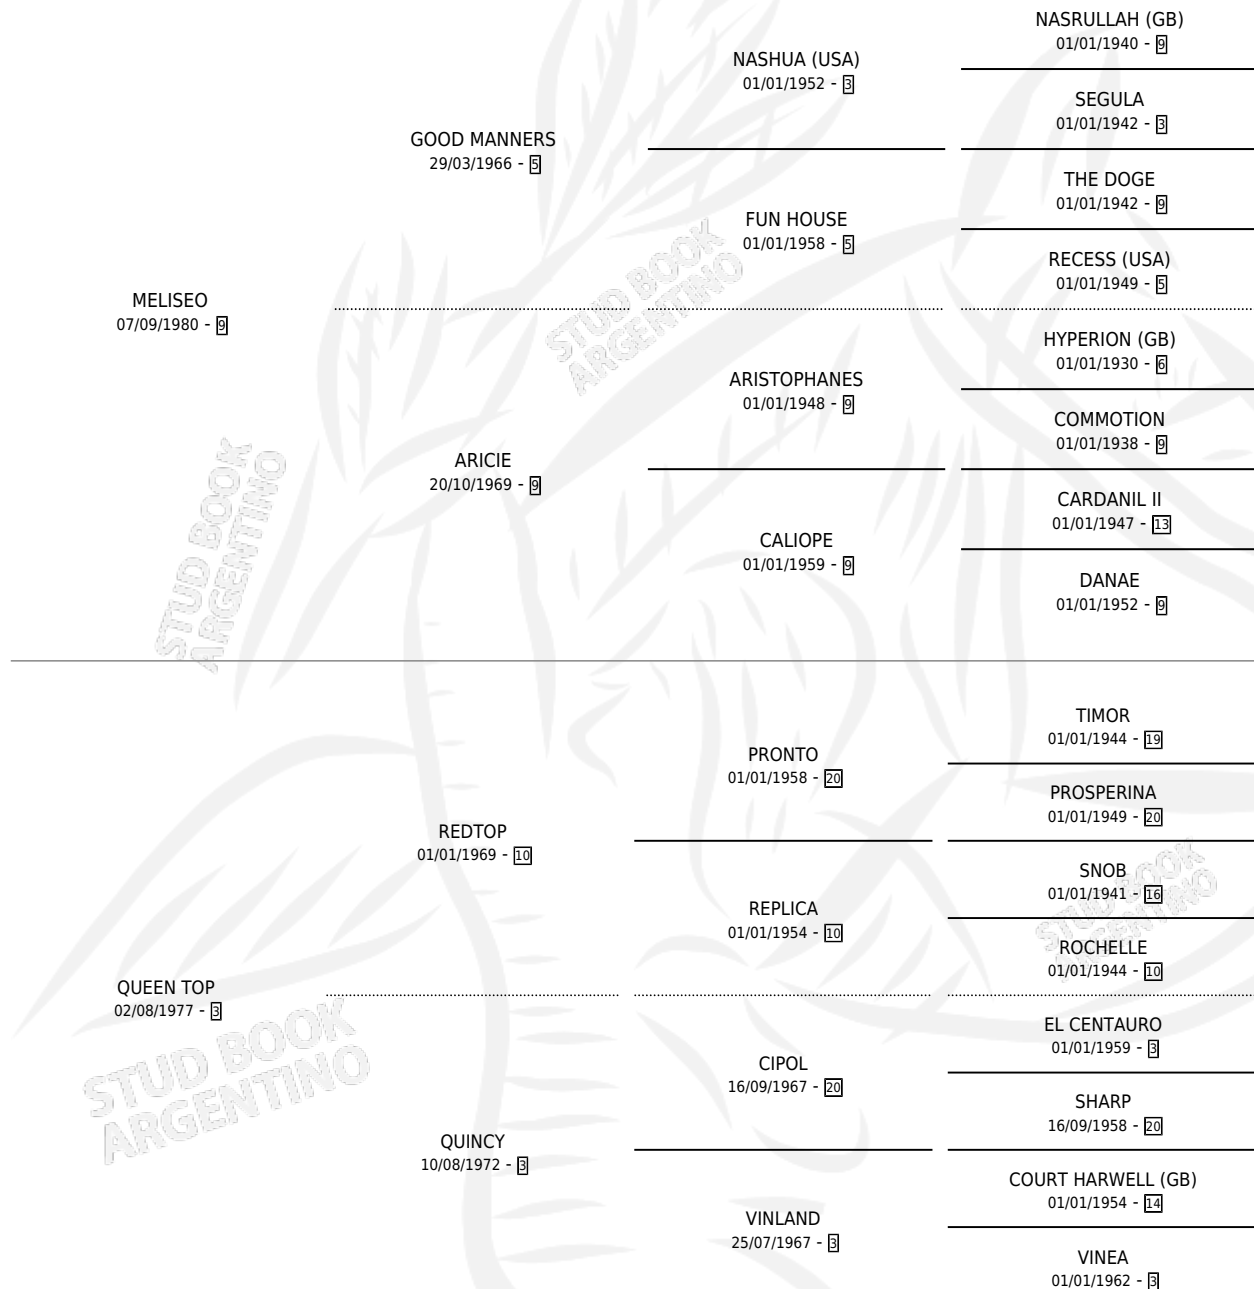

MELI TAURUS

por MELISEO y QUEEN TOP por REDTOP

Argentina · Macho · Zaino Doradillo · SP · 20/10/1986
Familia 3-I · Volumen 32

ESTADO

TIPIFICACIÓN SANGUÍNEA	✓
TIPIFICACIÓN POR ADN	✓
PASAPORTE	X
IDENTIFICACIÓN POR MICROCHIP	X
REPRODUCTOR	✓

Lugar de nacimiento: Rosa Negra

Criador: Sin dato

~

HIJOS

	MACHOS	HEMBRAS
106 NACIERON	46	60
47 CORRIERON	24	23
28 GANARON	12	16

0
GANADORES CL

0
GANADORES GR

0
GANADORES G1

PEDIGREE

CAMPAÑA

Solo carreras oficiales de Argentina

POR EDAD

EDAD	CC	1°	2°	3°	4°	5°	NP	CLC	CLG	CLCG1	CLGG1	IMPORTE	GANANCIA / CC
2 AÑOS	1	0	0	1	0	0	0	0	0	0	0	\$0	\$0
5 AÑOS	4	2	0	0	0	1	1	0	0	0	0	\$0	\$0
TOTALES	5	2	0	1	0	1	1	0	0	0	0	\$0	\$0
%		40.0%	0.0%	20.0%	0.0%	20.0%	20.0%	0.0%	0.0%	0.0%	0.0%		