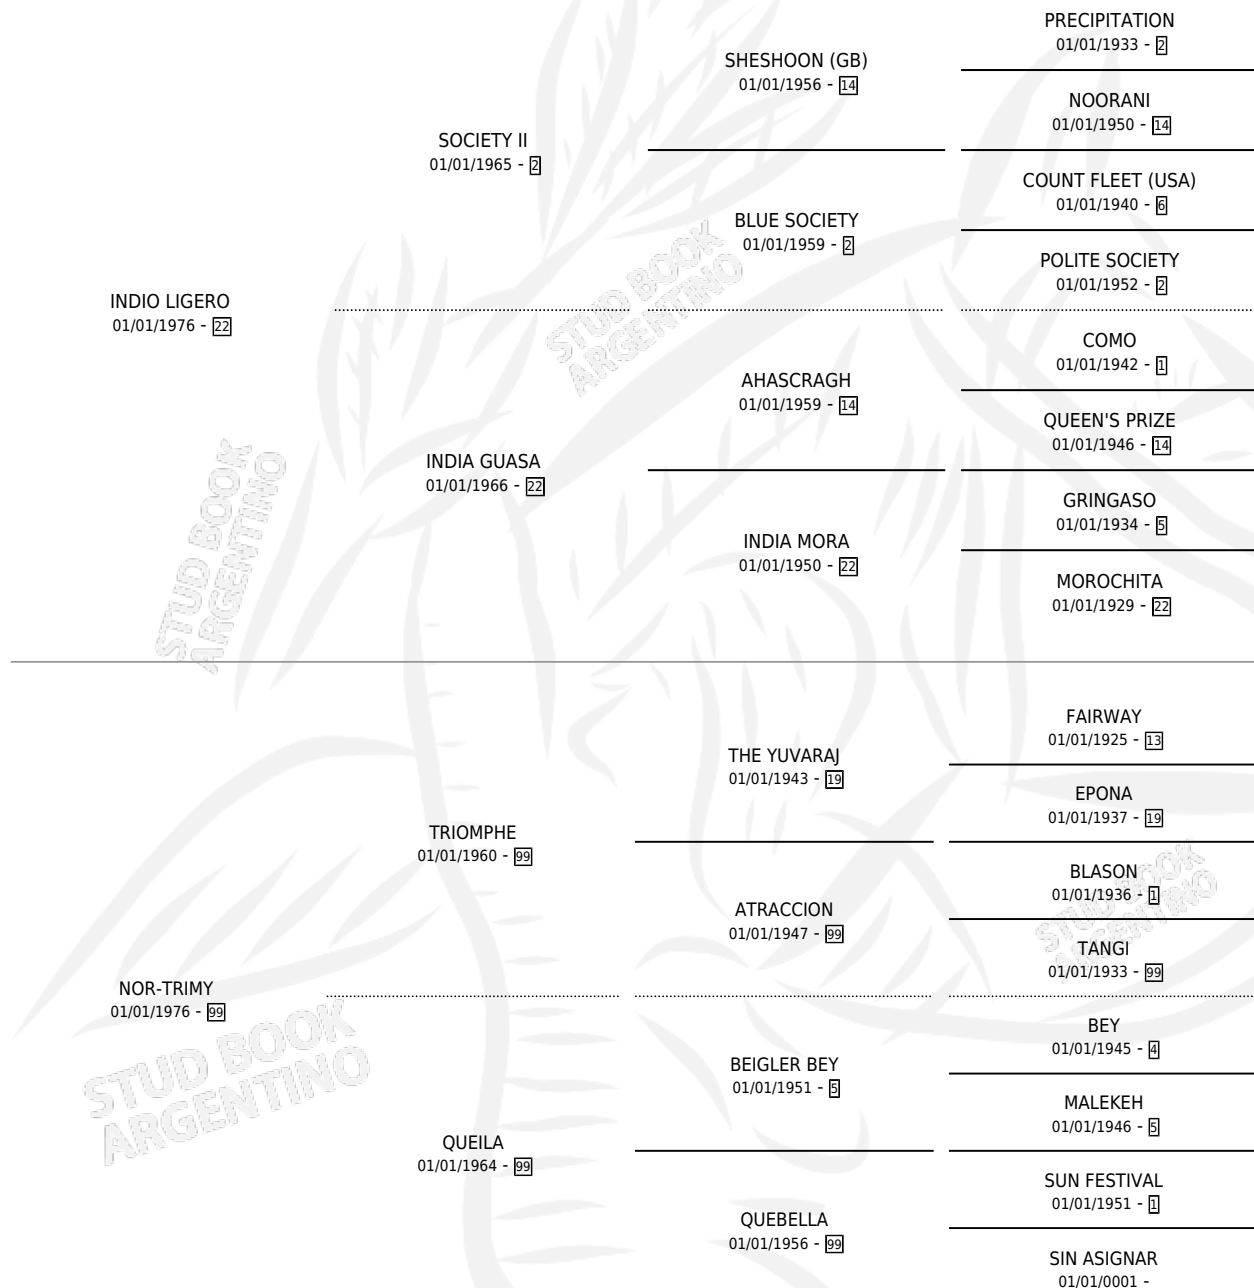

ERREFUSA

por **INDIO LIGERO** y **NOR-TRIMY** por **TRIOMPHE**

Argentina · Hembra · Alazan Tostado · SP · 28/09/1986
Familia 99 · Volumen 32

ESTADO

TIPIFICACIÓN SANGUÍNEA	✓
TIPIFICACIÓN POR ADN	X
PASAPORTE	X
IDENTIFICACIÓN POR MICROCHIP	X
REPRODUCTOR	✓

Lugar de nacimiento: Neskacha Polita

Criador: Sin dato

PEDIGREE

S

mientos 0 / Efectividad 0.00%

PADRILLO	PRODUCTO	CRIADOR	1ER SERVICIO	ÚLTIMO SERVICIO
RENCHU	∅		24/12/1999	28/12/1999
RENCHU	∅		07/08/1997	11/08/1997
KURDO DEL PAGO	∅		20/10/1995	24/10/1995