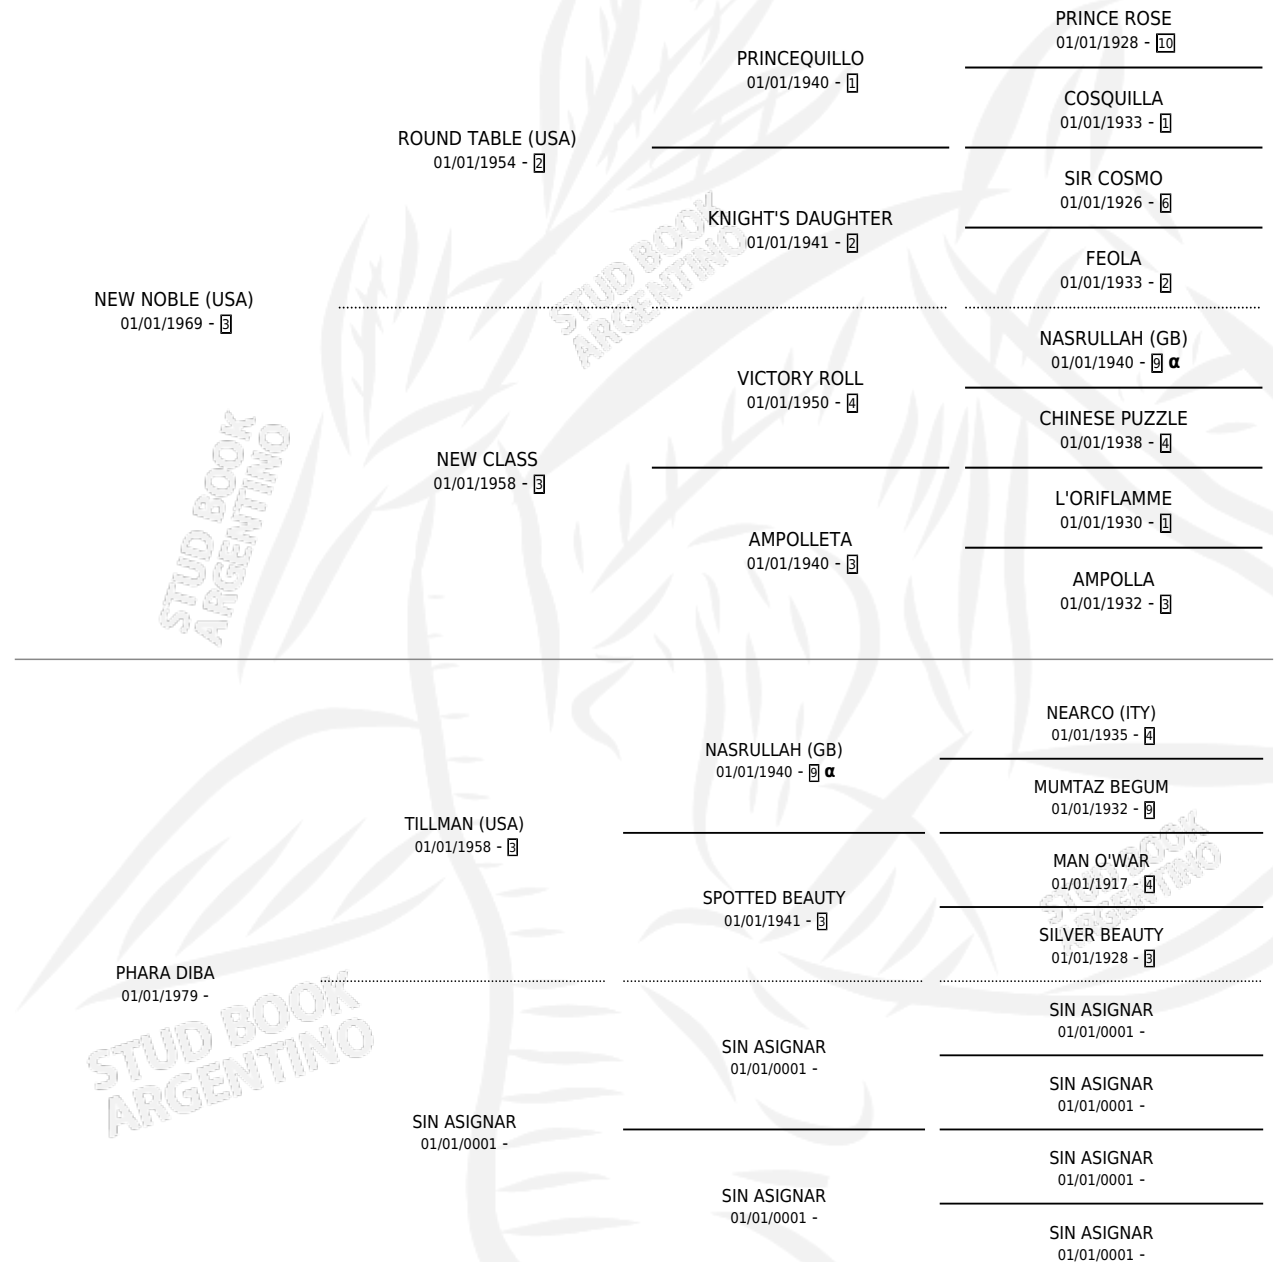

NANTWICE

por **NEW NOBLE (USA)** y **PHARA DIBA** por **TILLMAN (USA)**

Argentina · Macho · Zaino · SP · 15/10/1986
Familia · Volumen 32

ESTADO

TIPIFICACIÓN SANGUÍNEA	X
TIPIFICACIÓN POR ADN	X
PASAPORTE	X
IDENTIFICACIÓN POR MICROCHIP	X
REPRODUCTOR	X

Lugar de nacimiento: Nelson, J. M. Ex America

Criador: Sin dato

PEDIGREE

INBREEDING : α

CAMPAÑA

Solo carreras oficiales de Argentina

POR EDAD

EDAD	CC	1°	2°	3°	4°	5°	NP	CLC	CLG	CLCG1	CLGG1	IMPORTE	GANANCIA / CC
3 AÑOS	1	0	0	0	0	0	1	0	0	0	0	\$0	\$0
4 AÑOS	3	0	0	0	0	0	3	0	0	0	0	\$0	\$0
TOTALES	4	0	0	0	0	0	4	0	0	0	0	\$0	\$0
%		0.0%	0.0%	0.0%	0.0%	0.0%	100%	0.0%	0.0%	0.0%	0.0%		