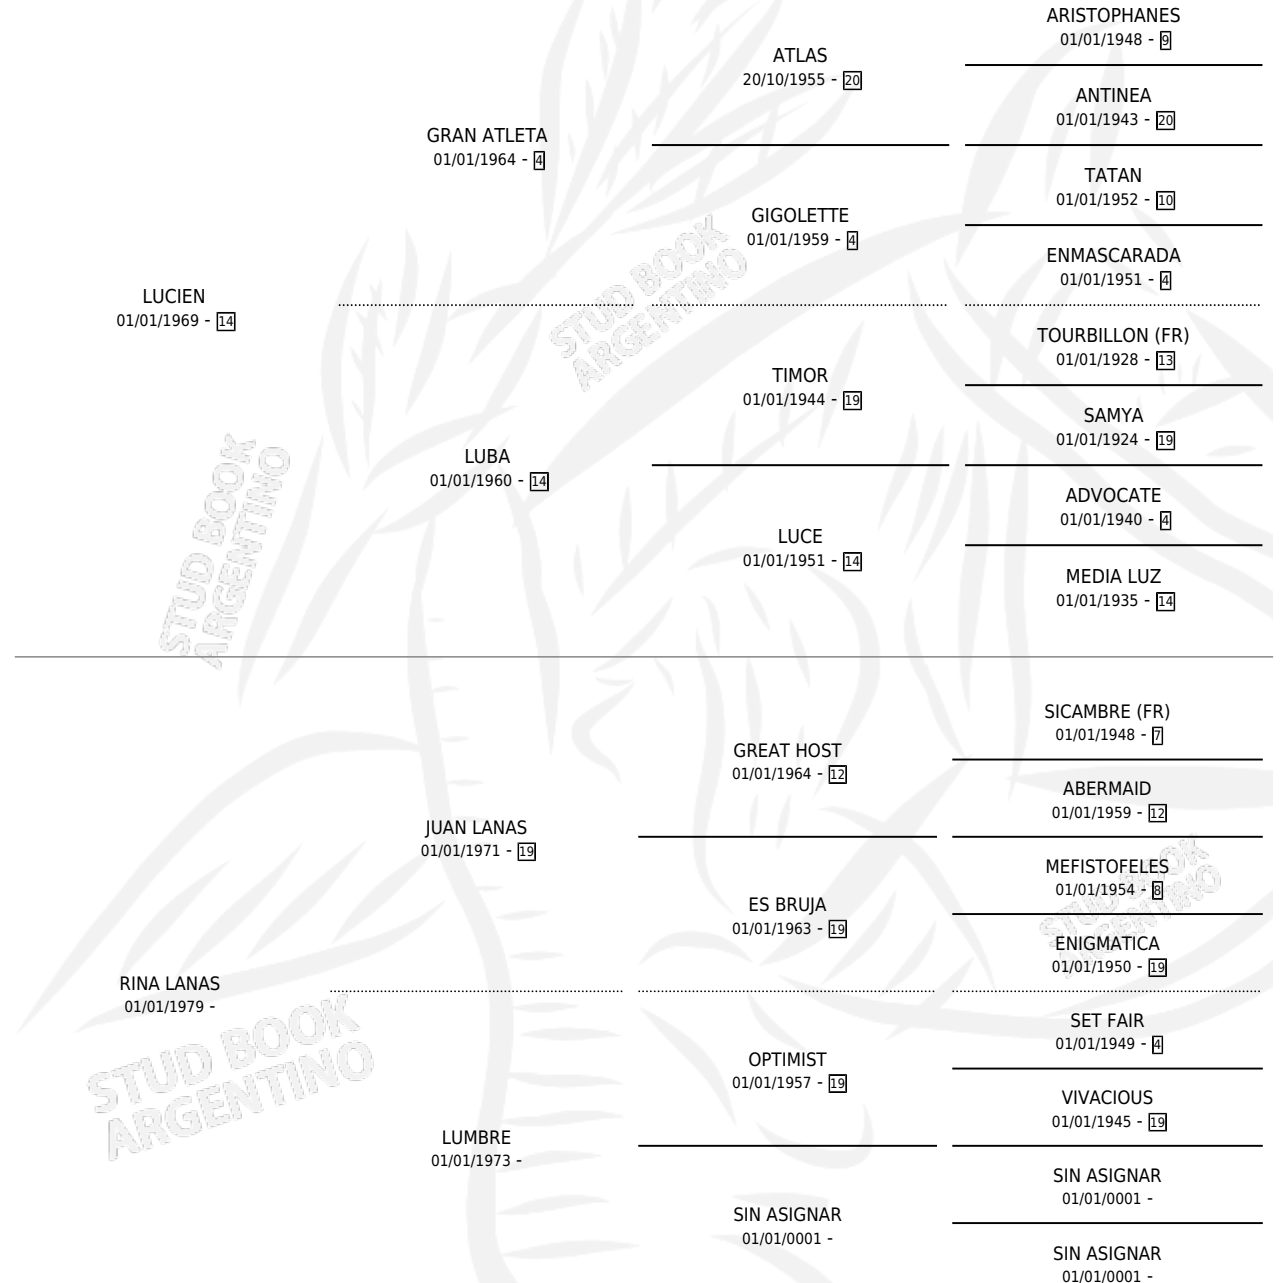

QUE RIÑA

por LUCIEN y RINA LANAS por JUAN LANAS

Argentina · Hembra · Alazan · SP · 03/11/1986
Familia · Volumen 32

ESTADO

TIPIFICACIÓN SANGUÍNEA	X
TIPIFICACIÓN POR ADN	X
PASAPORTE	X
IDENTIFICACIÓN POR MICROCHIP	X
REPRODUCTOR	X

Lugar de nacimiento: Los Mimbres

Criador: Asociacion Cooperativa De Criadores De Caballos De Carrera

PEDIGREE

QUE RIÑA

Datos oficiales del Stud Book Argentino

Documento generado el 03/05/2026

studbook.org.ar