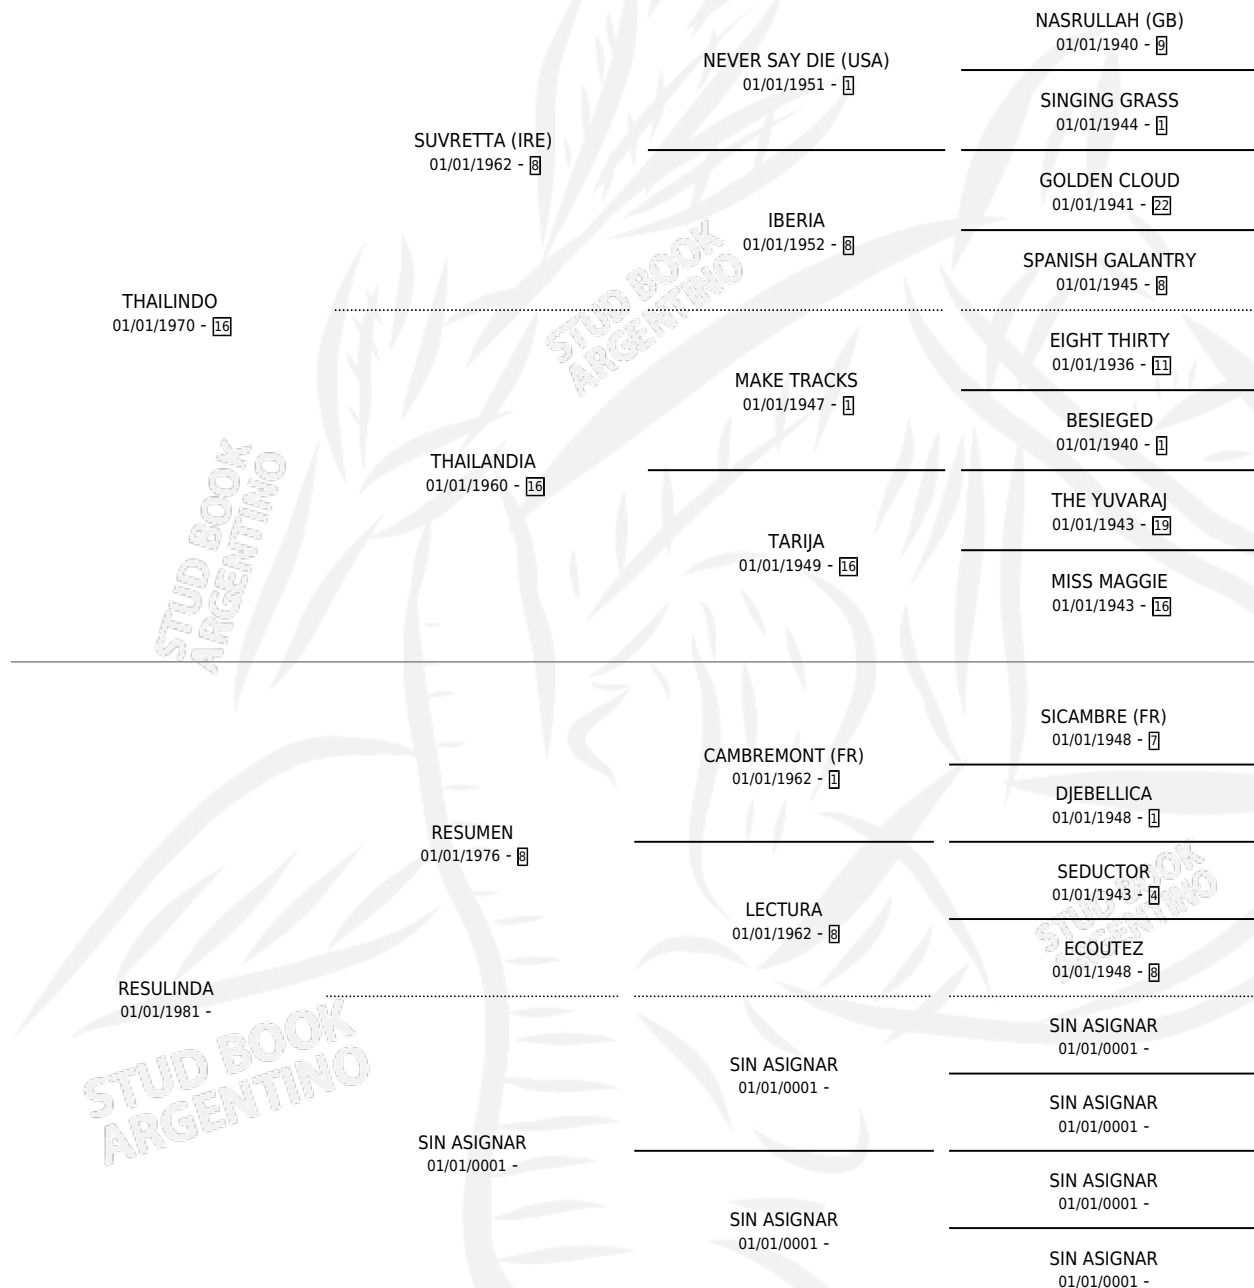

TAI RUSA

por THAILINDO y RESULINDA por RESUMEN

Argentina · Hembra · Alazan Tostado · SP · 05/11/1986
Familia · Volumen 32

ESTADO

TIPIFICACIÓN SANGUÍNEA	X
TIPIFICACIÓN POR ADN	X
PASAPORTE	X
IDENTIFICACIÓN POR MICROCHIP	X
REPRODUCTOR	X

Lugar de nacimiento: Los Mimbres

Criador: Los Mimbres

PEDIGREE

TAI RUSA

Datos oficiales del Stud Book Argentino

Documento generado el 06/05/2026

studbook.org.ar