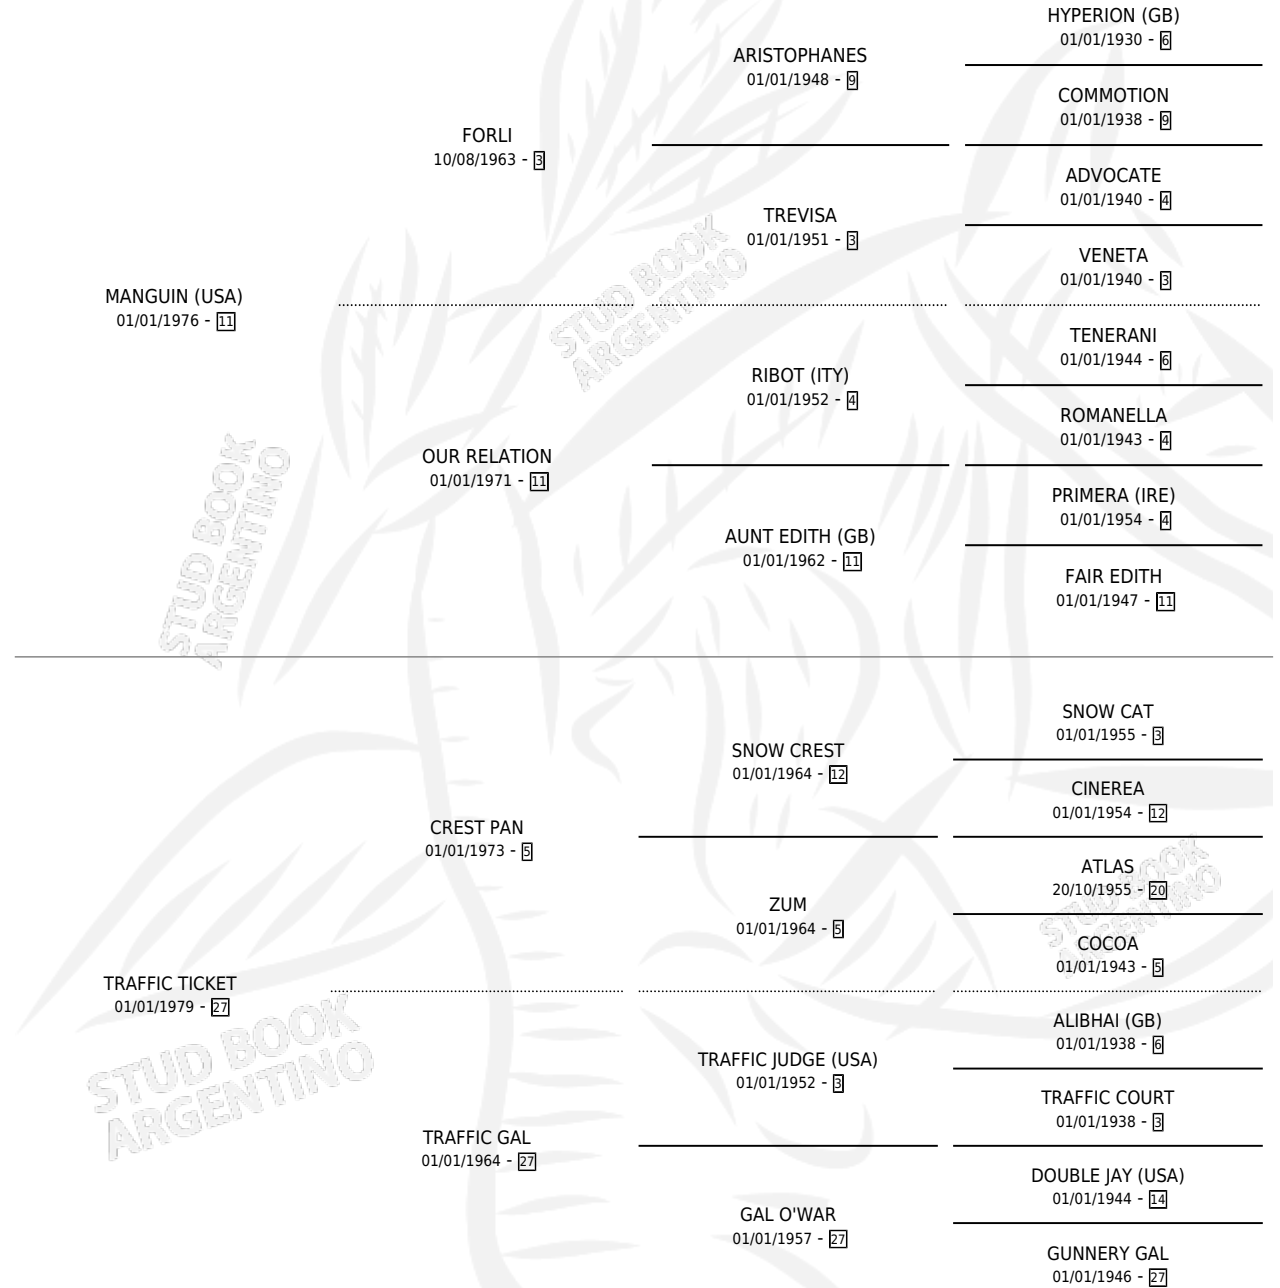

INFRACCION

por **MANGUIN (USA)** y **TRAFFIC TICKET** por **CREST PAN**

Argentina · Hembra · Alazan · SP · 26/10/1986
Familia 27-a · Volumen 32

ESTADO

TIPIFICACIÓN SANGUÍNEA	X
TIPIFICACIÓN POR ADN	X
PASAPORTE	X
IDENTIFICACIÓN POR MICROCHIP	X
REPRODUCTOR	X

Lugar de nacimiento: Los Ilusos

Criador: Sin dato

PEDIGREE

INFRACCION

Datos oficiales del Stud Book Argentino

Documento generado el 06/05/2026

studbook.org.ar