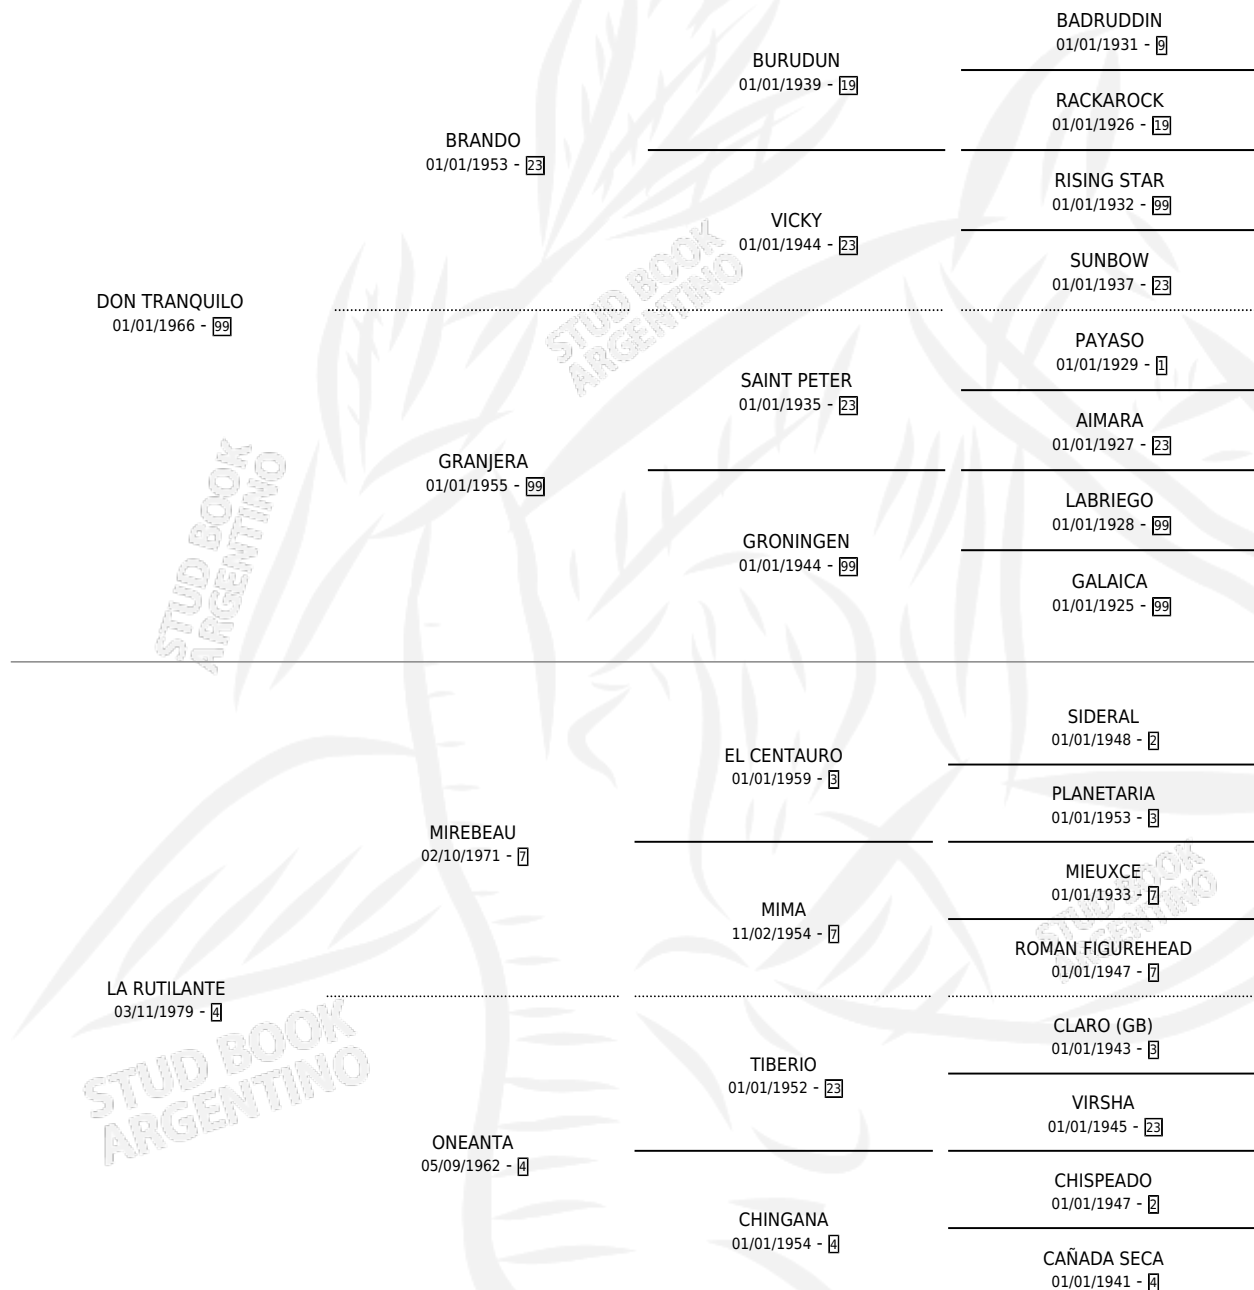

DON YO

por DON TRANQUILO y LA RUTILANTE por MIREBEAU

Argentina · Macho · Alazan · SP · 22/10/1986
Familia 4-d · Volumen 32

ESTADO

TIPIFICACIÓN SANGUÍNEA	X
TIPIFICACIÓN POR ADN	X
PASAPORTE	X
IDENTIFICACIÓN POR MICROCHIP	X
REPRODUCTOR	X

Lugar de nacimiento:

Criador: Sin dato

PEDIGREE

DON YO

Datos oficiales del Stud Book Argentino

Documento generado el 04/05/2026

studbook.org.ar