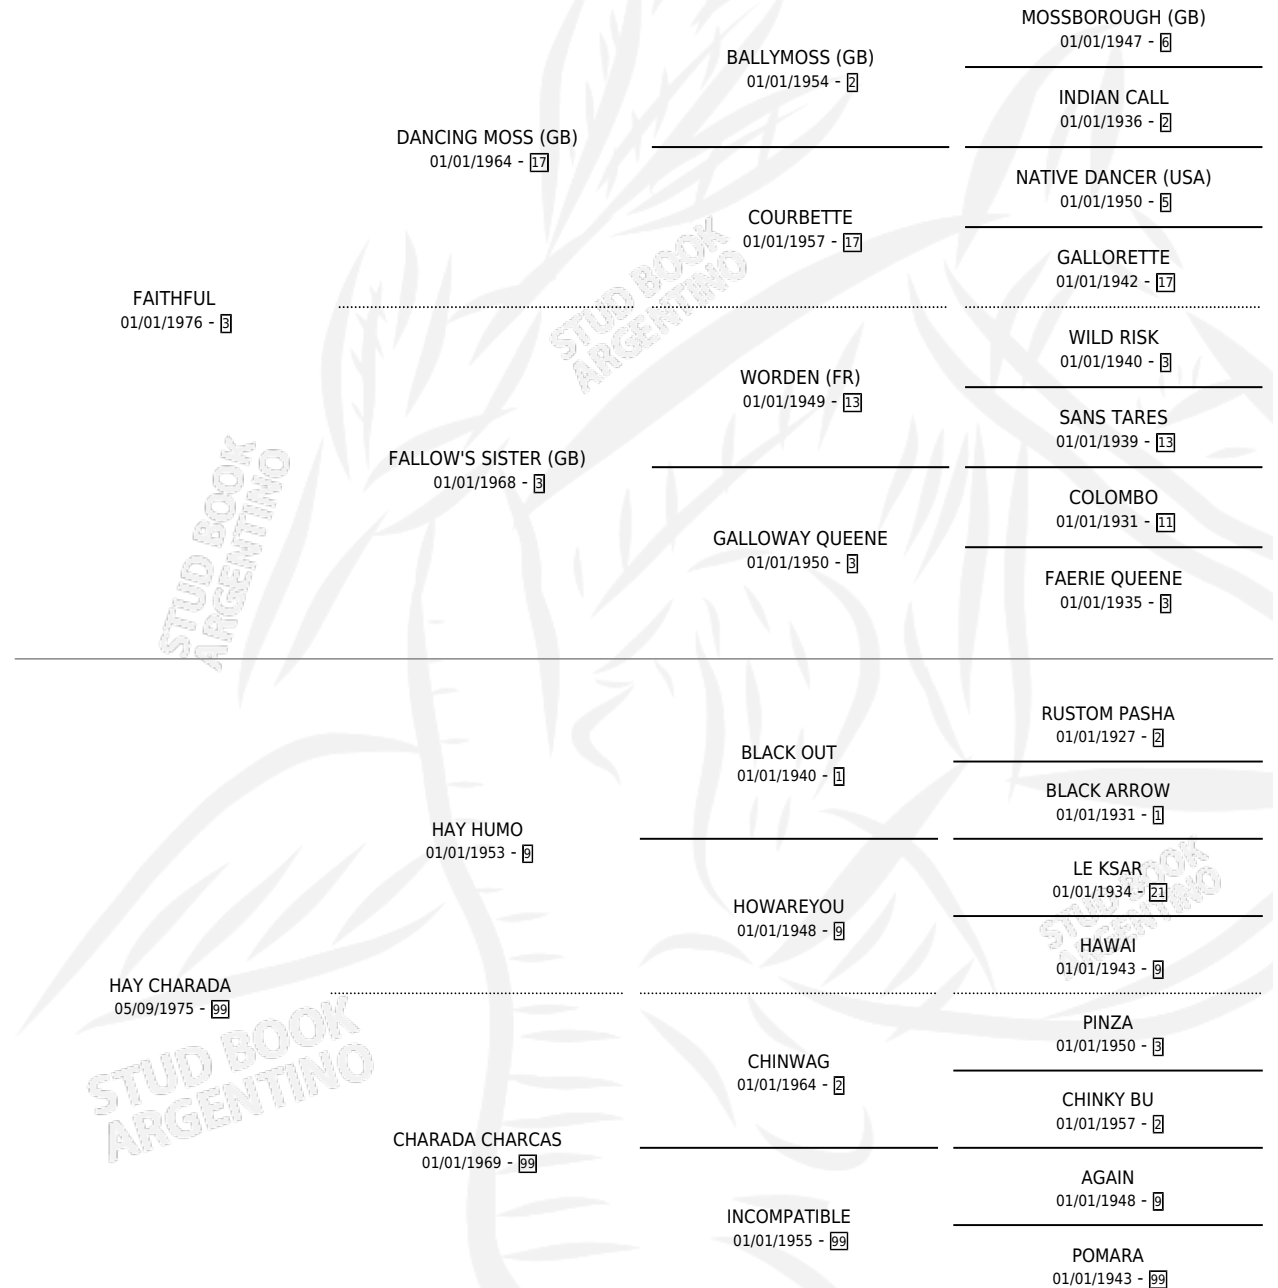

FALTADORA

por FAITHFUL y HAY CHARADA por HAY HUMO

Argentina · Hembra · Alazan · SP · 27/10/1986
Familia 99 · Volumen 32

ESTADO

TIPIFICACIÓN SANGUÍNEA	X
TIPIFICACIÓN POR ADN	X
PASAPORTE	X
IDENTIFICACIÓN POR MICROCHIP	X
REPRODUCTOR	X

Lugar de nacimiento: Las Mercedes

Criador: Sin dato

PEDIGREE