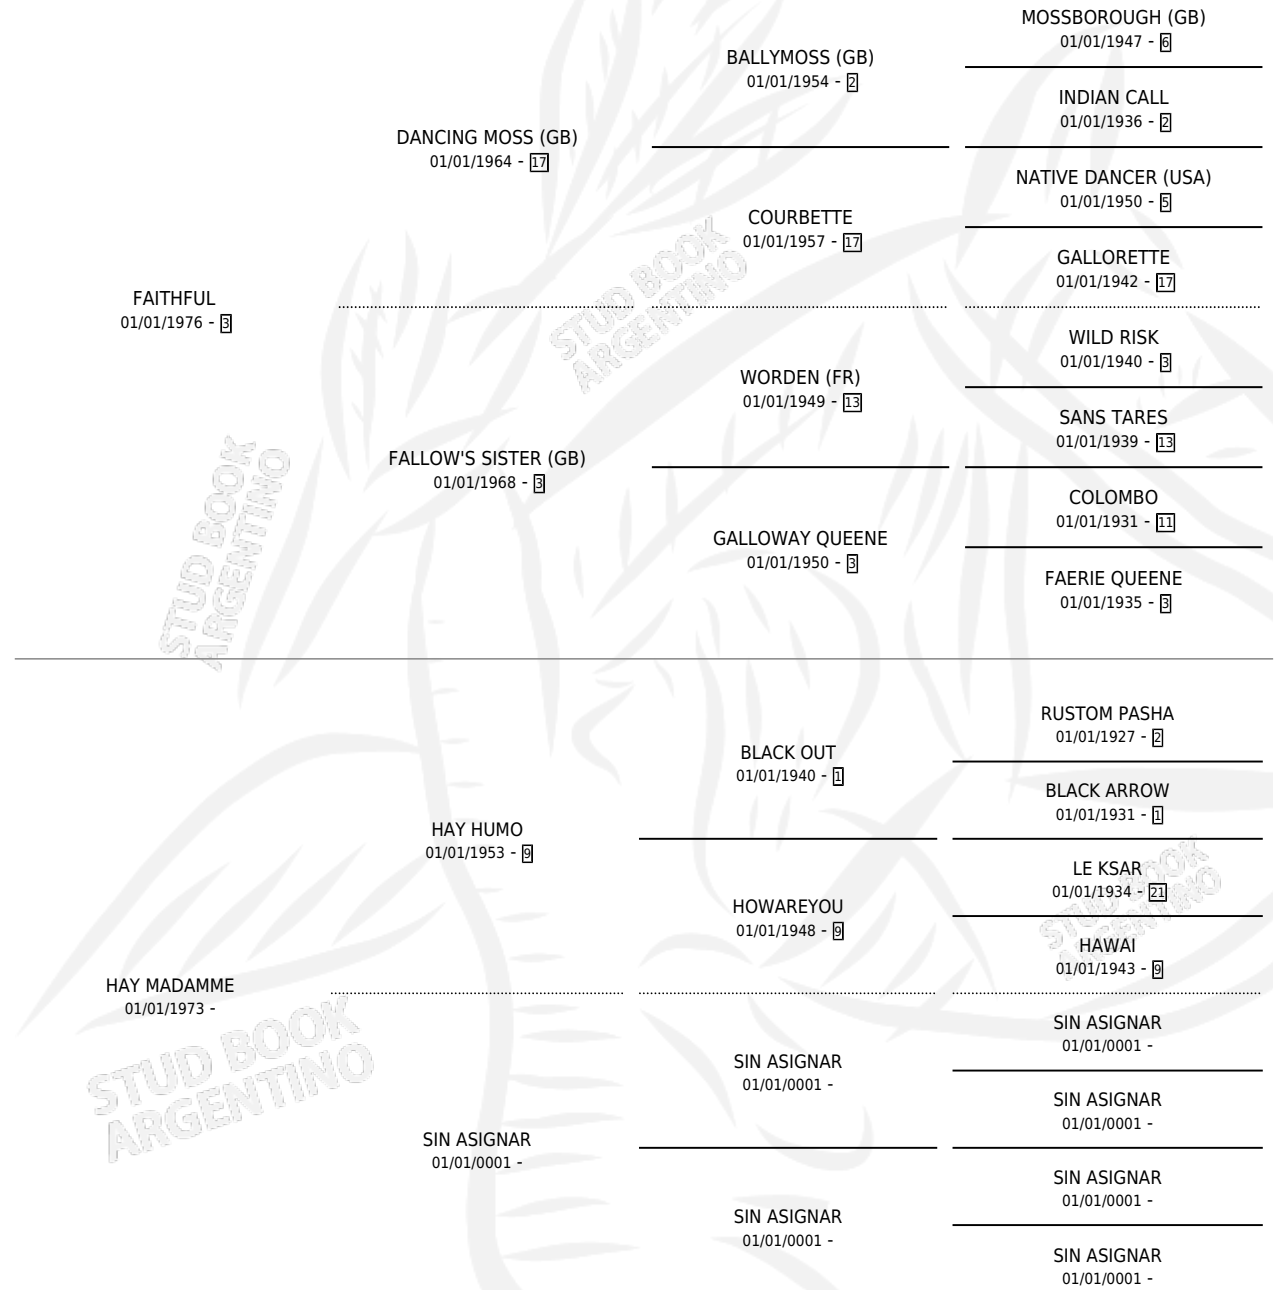

FACILITADO

por FAITHFUL y HAY MADAMME por HAY HUMO

Argentina · Macho · Zaino · SP · 03/10/1986
Familia · Volumen 32

ESTADO

TIPIFICACIÓN SANGUÍNEA	X
TIPIFICACIÓN POR ADN	X
PASAPORTE	X
IDENTIFICACIÓN POR MICROCHIP	X
REPRODUCTOR	X

Lugar de nacimiento: Las Mercedes

Criador: Sin dato

PEDIGREE

FACILITADO

Datos oficiales del Stud Book Argentino

Documento generado el 10/05/2026

studbook.org.ar