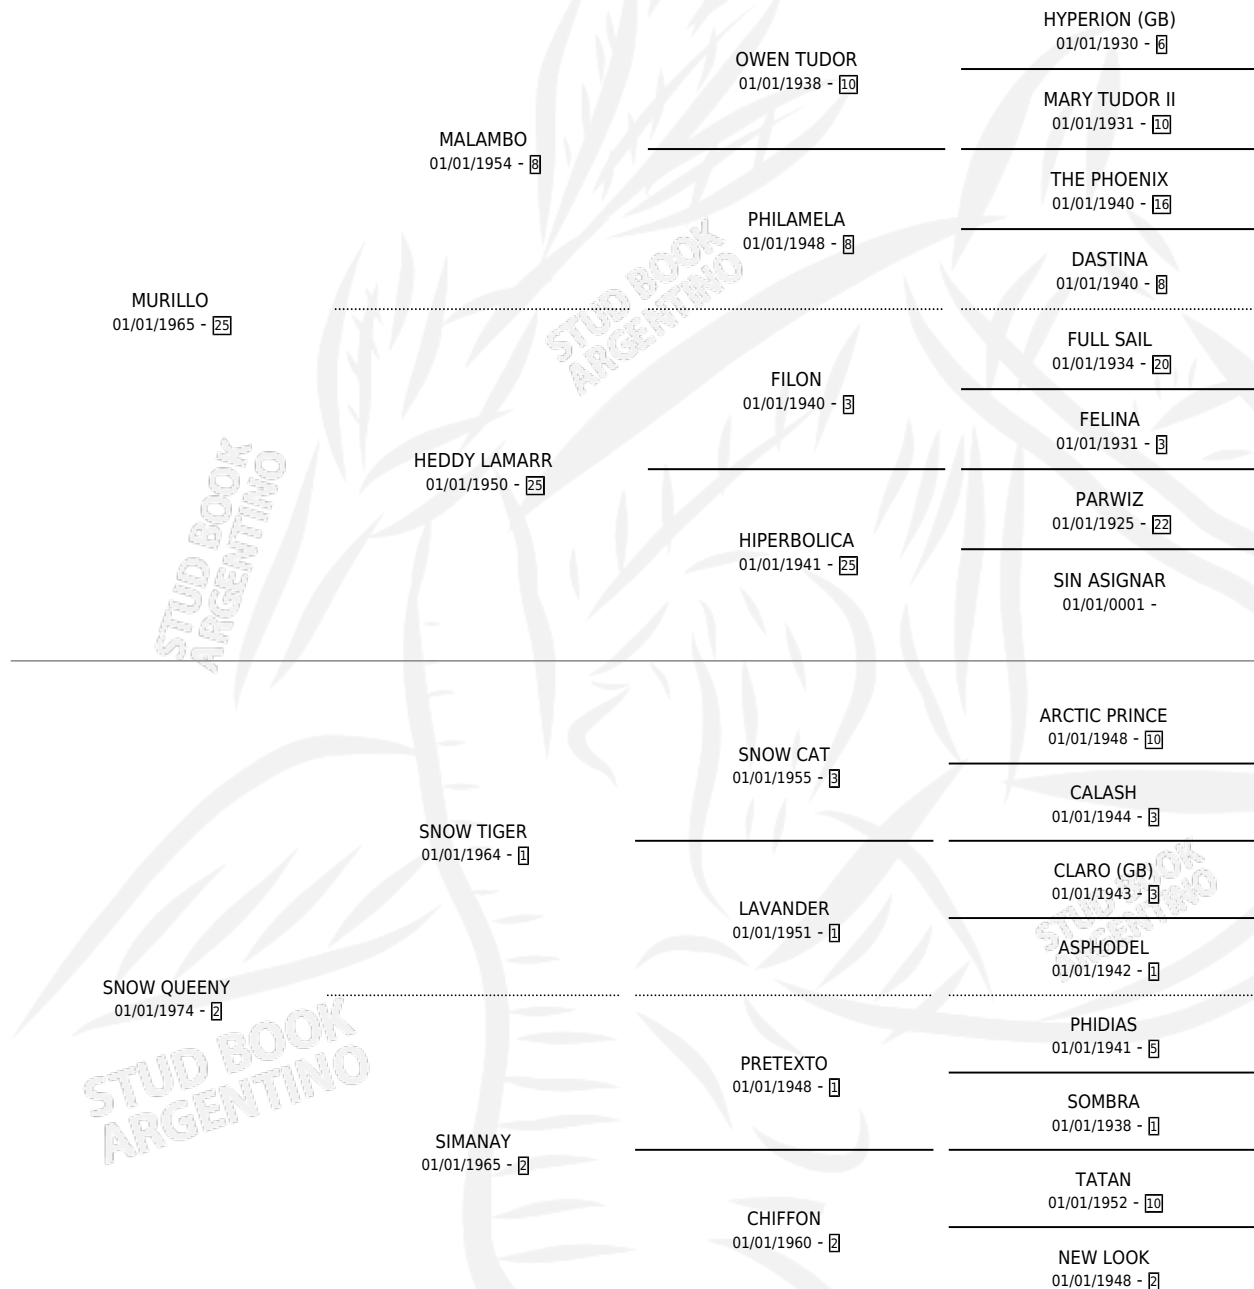

RAIN QUEENY

por MURILLO y SNOW QUEENY por SNOW TIGER

Argentina · Hembra · Alazan Tostado · SP · 02/10/1981
Familia 2-h · Volumen 31

ESTADO

TIPIFICACIÓN SANGUÍNEA	X
TIPIFICACIÓN POR ADN	X
PASAPORTE	X
IDENTIFICACIÓN POR MICROCHIP	X
REPRODUCTOR	✓

Lugar de nacimiento: Campo particular

Criador: Sin dato

~

HIJOS

	MACHOS	HEMBRAS
4 NACIERON	3	1
2 CORRIERON	2	0
2 GANARON	2	0

0	0	0
GANADORES CL	GANADORES GR	GANADORES G1

PEDIGREE

S

mientos 4 / Efectividad 66.67%

PADRILLO	PRODUCTO	CRIADOR	1ER SERVICIO	ÚLTIMO SERVICIO
EGINETO	∅		19/11/1991	22/11/1991
RAIN QUENNY	∅		20/11/1989	22/11/1989
EL CASCABEL	CASCA POLINA (H Z, 12/11/1989)	SIN DATO	29/11/1988	03/12/1988
EL CASCABEL	CASCA REY (M ZC, 21/11/1988)	SIN DATO	05/12/1987	17/12/1987
EL CASCABEL	EL CASCA RULI (M ZC, 25/08/1986)	SIN DATO	17/09/1985	23/09/1985
EL CASCABEL	CASCA ROBERTO (M Z, 24/10/1987)	SIN DATO		

RAIN QUENNY

Datos oficiales del Stud Book Argentino

EL CASCABEL CASCA POLINA (H Z, 12/11/1989)

Documento generado el 20/04/2026

EL CASCABEL
studbook.org.ar

EL CASCABEL

EL CASCABEL