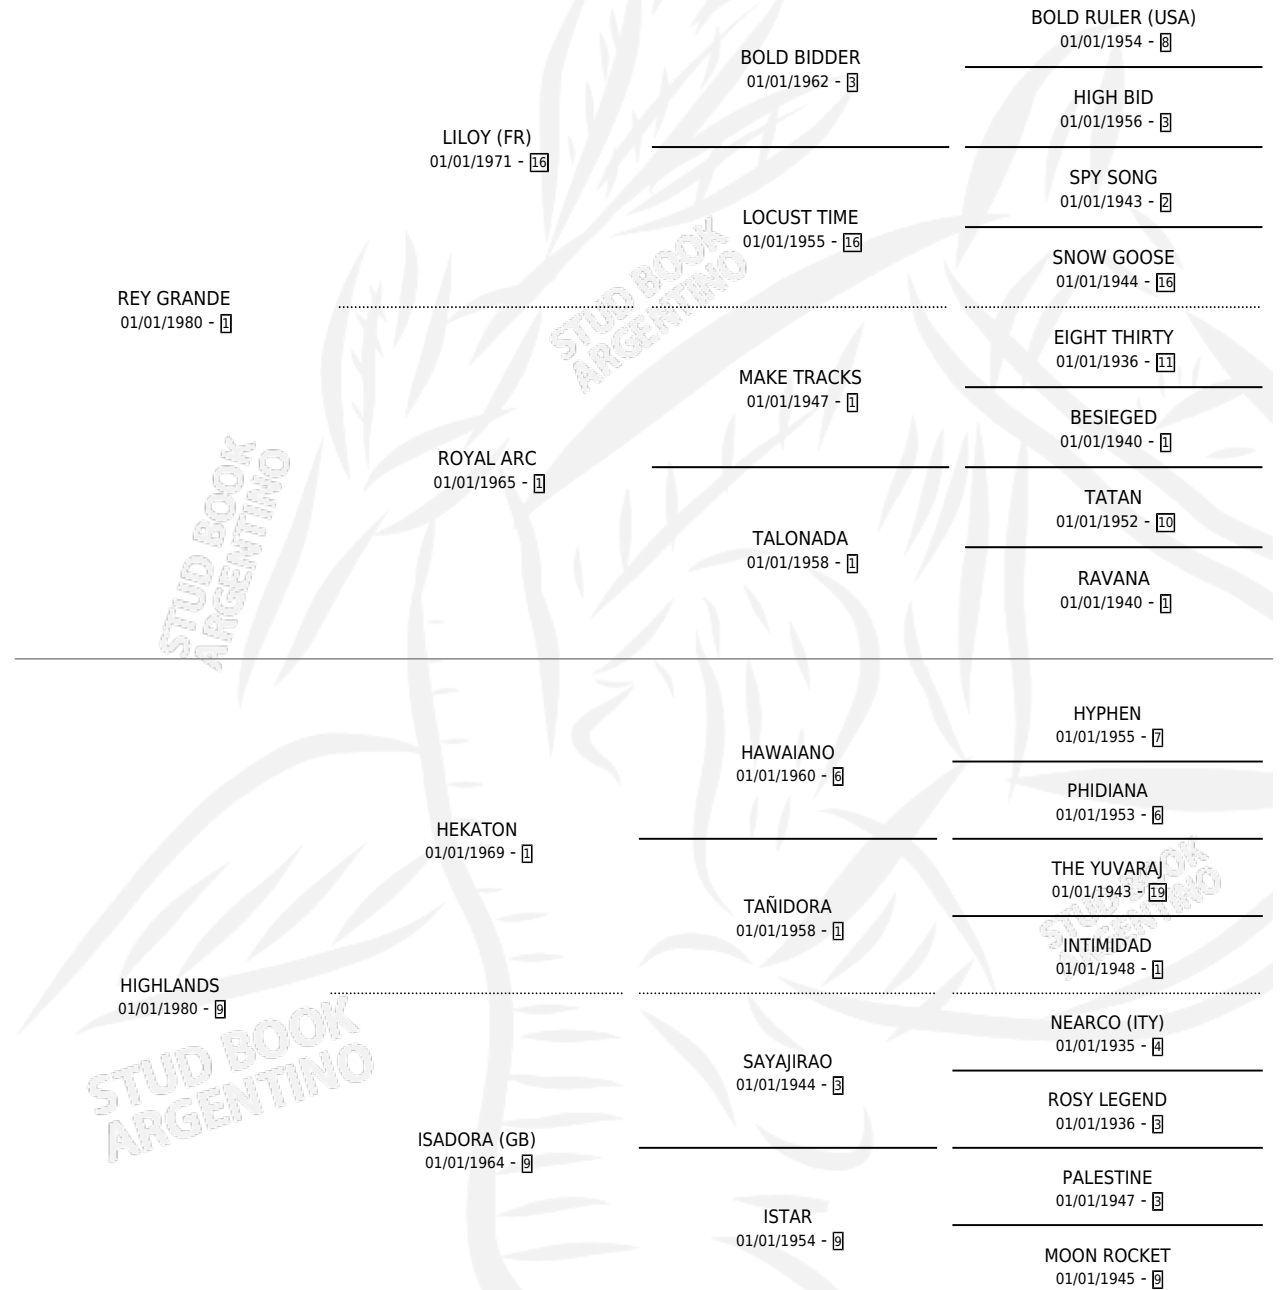

PICANTONA

por **REY GRANDE** y **HIGHLANDS** por **HEKATON**

Argentina · Hembra · Alazan · SP · 15/10/1986
Familia 9-c · Volumen 32

ESTADO

TIPIFICACIÓN SANGUÍNEA	X
TIPIFICACIÓN POR ADN	X
PASAPORTE	X
IDENTIFICACIÓN POR MICROCHIP	X
REPRODUCTOR	X

Lugar de nacimiento: De La Plaza

Criador: Sin dato

PEDIGREE

CAMPAÑA

Solo carreras oficiales de Argentina

POR EDAD

EDAD	CC	1°	2°	3°	4°	5°	NP	CLC	CLG	CLCG1	CLGG1	IMPORTE	GANANCIA / CC
3 AÑOS	1	0	0	0	0	0	1	0	0	0	0	\$0	\$0
4 AÑOS	1	1	0	0	0	0	0	0	0	0	0	\$0	\$0
TOTALES	2	1	0	0	0	0	1	0	0	0	0	\$0	\$0
%		50.0%	0.0%	0.0%	0.0%	0.0%	50.0%	0.0%	0.0%	0.0%	0.0%		