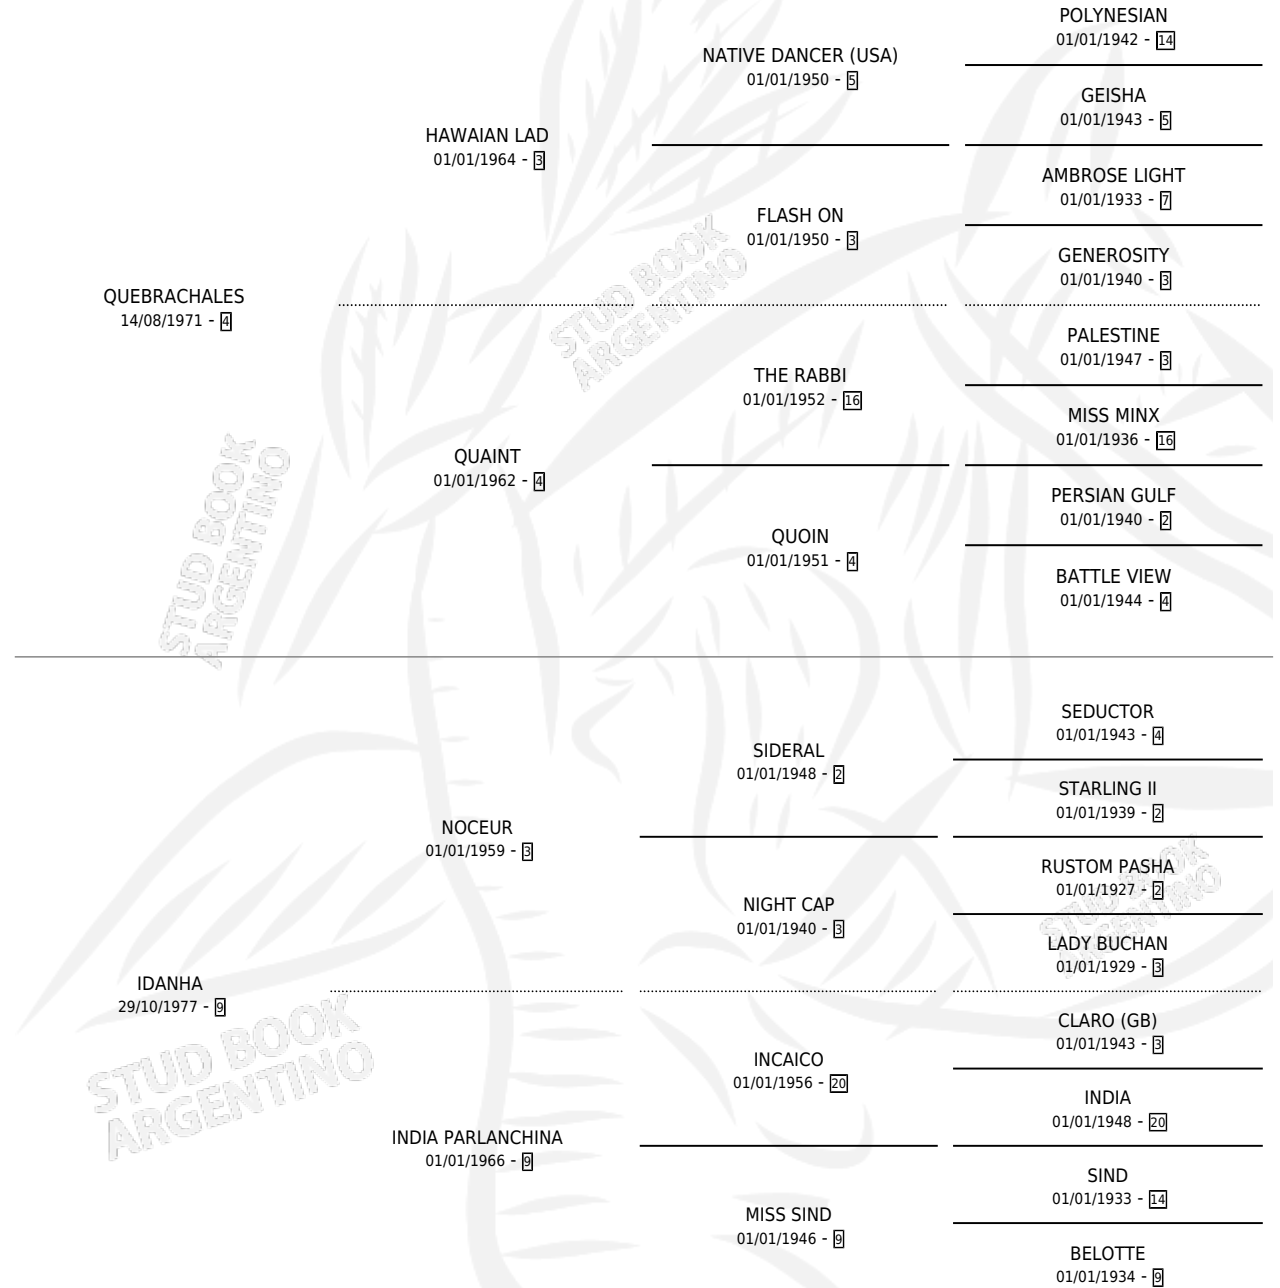

COLONIAL

por QUEBRACHALES y IDANHA por NOCEUR

Argentina · Macho · Zaino · SP · 20/10/1986
Familia 9-g · Volumen 32

ESTADO

TIPIFICACIÓN SANGUÍNEA	X
TIPIFICACIÓN POR ADN	X
PASAPORTE	X
IDENTIFICACIÓN POR MICROCHIP	X
REPRODUCTOR	X

Lugar de nacimiento: Monte Grande

Criador: Monte Grande

PEDIGREE

COLONIAL

Datos oficiales del Stud Book Argentino

Documento generado el 27/04/2026

studbook.org.ar