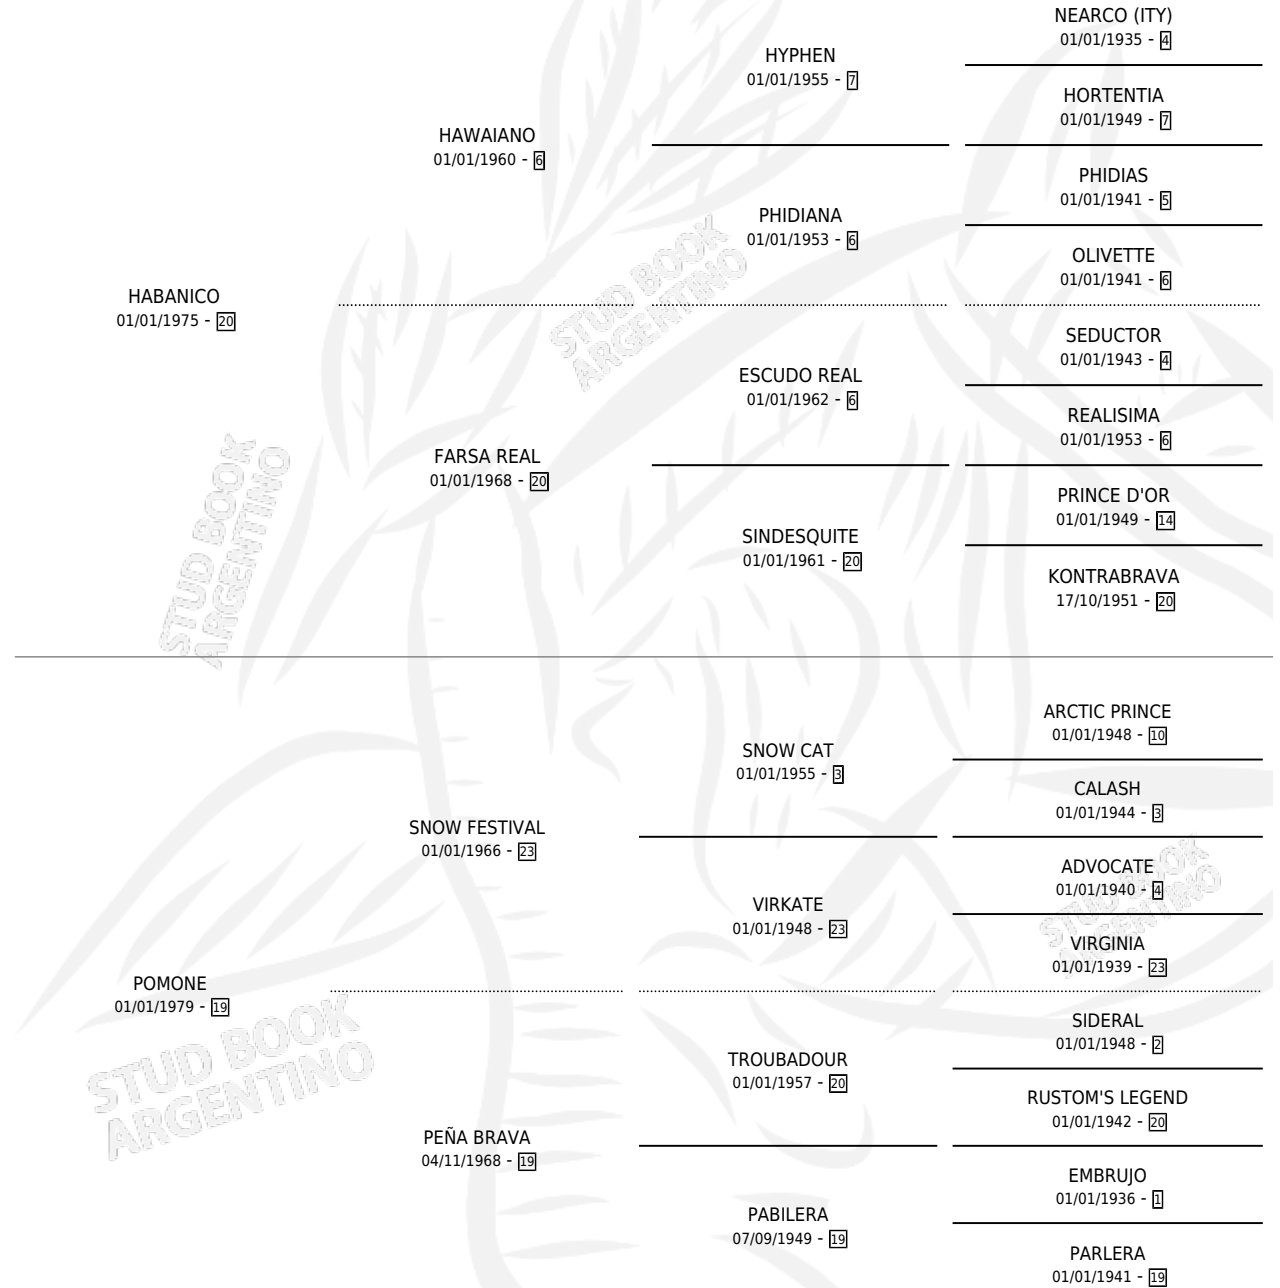

HABANIQUE

por HABANICO y POMONE por SNOW FESTIVAL

Argentina · Hembra · Zaino · SP · 01/10/1986
Familia 19-c · Volumen 32

ESTADO

TIPIFICACIÓN SANGUÍNEA	X
TIPIFICACIÓN POR ADN	X
PASAPORTE	X
IDENTIFICACIÓN POR MICROCHIP	X
REPRODUCTOR	X

Lugar de nacimiento: Congreve

Criador: Barranca Alsina

PEDIGREE

HABANIQUE

Datos oficiales del Stud Book Argentino

Documento generado el 09/05/2026

studbook.org.ar