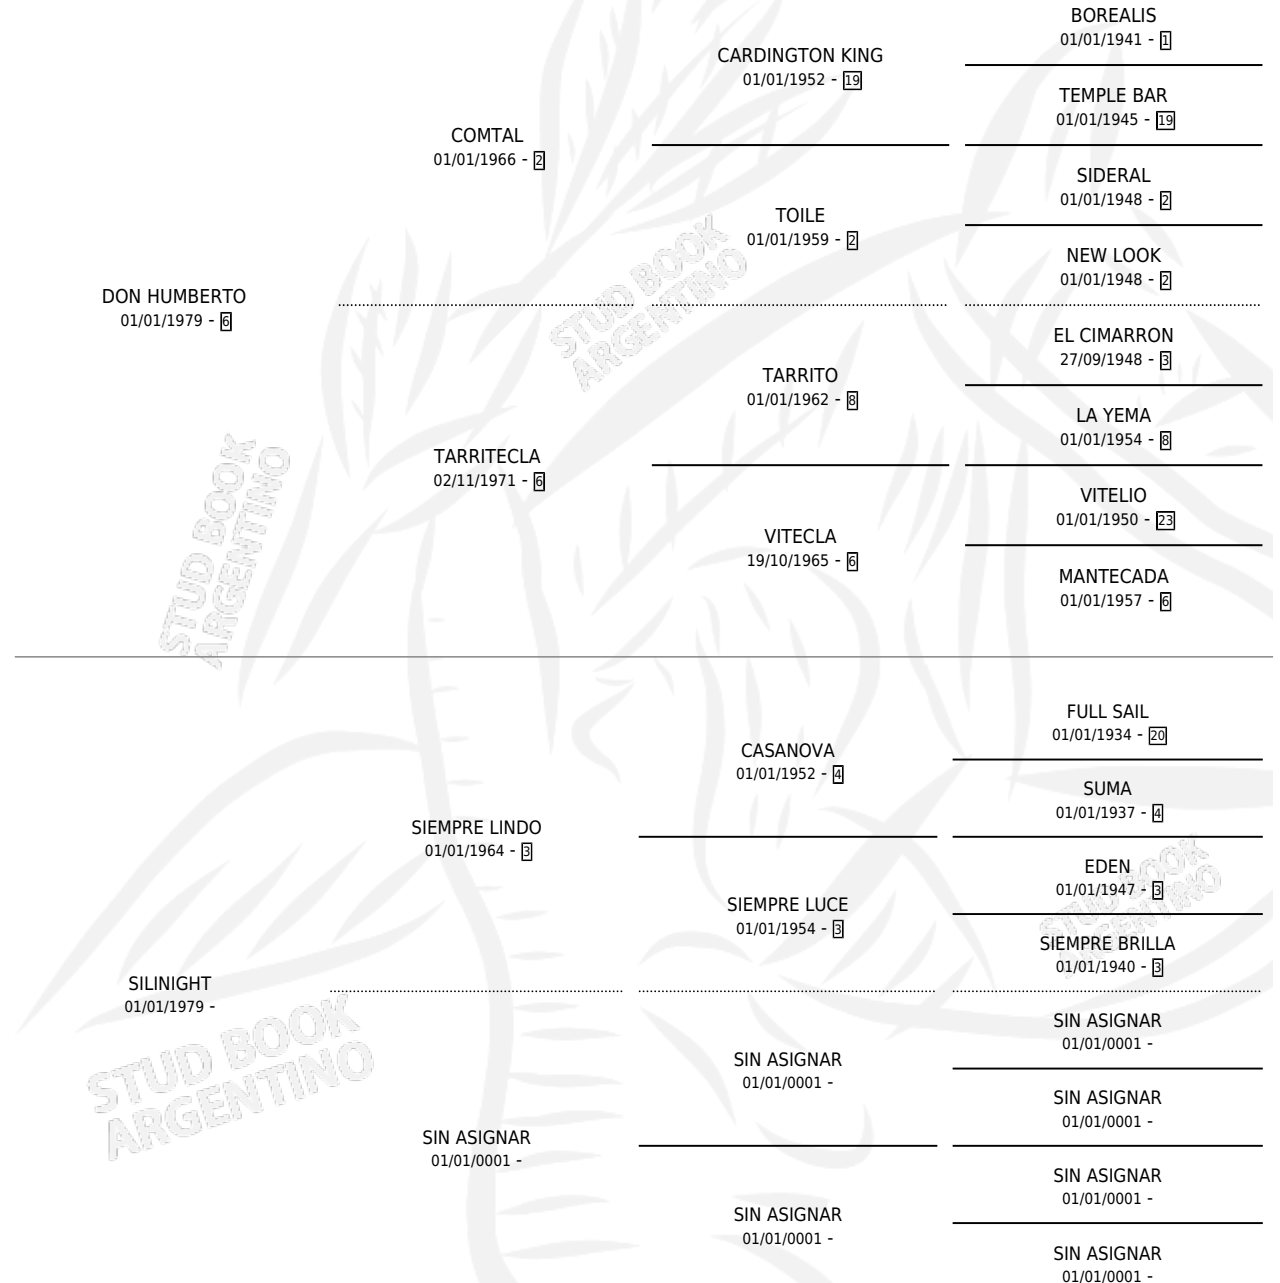

SILICIO

por **DON HUMBERTO** y **SILINIGHT** por **SIEMPRE LINDO**

Argentina · Macho · Zaino · SP · 10/10/1986
Familia · Volumen 32

ESTADO

TIPIFICACIÓN SANGUÍNEA	X
TIPIFICACIÓN POR ADN	X
PASAPORTE	X
IDENTIFICACIÓN POR MICROCHIP	X
REPRODUCTOR	X

Lugar de nacimiento: A los Padres

Criador: Sin dato

PEDIGREE

CAMPAÑA

Solo carreras oficiales de Argentina

POR EDAD

EDAD	CC	1°	2°	3°	4°	5°	NP	CLC	CLG	CLCG1	CLGG1	IMPORTE	GANANCIA / CC
3 AÑOS	2	0	0	1	1	0	0	0	0	0	0	\$0	\$0
4 AÑOS	3	0	2	1	0	0	0	0	0	0	0	\$0	\$0
5 AÑOS	6	0	1	2	0	2	1	0	0	0	0	\$0	\$0
6 AÑOS	2	1	0	0	0	0	1	0	0	0	0	\$0	\$0
TOTALES	13	1	3	4	1	2	2	0	0	0	0	\$0	\$0
%		7.7%	23.1%	30.8%	7.7%	15.4%	15.4%	0.0%	0.0%	0.0%	0.0%		