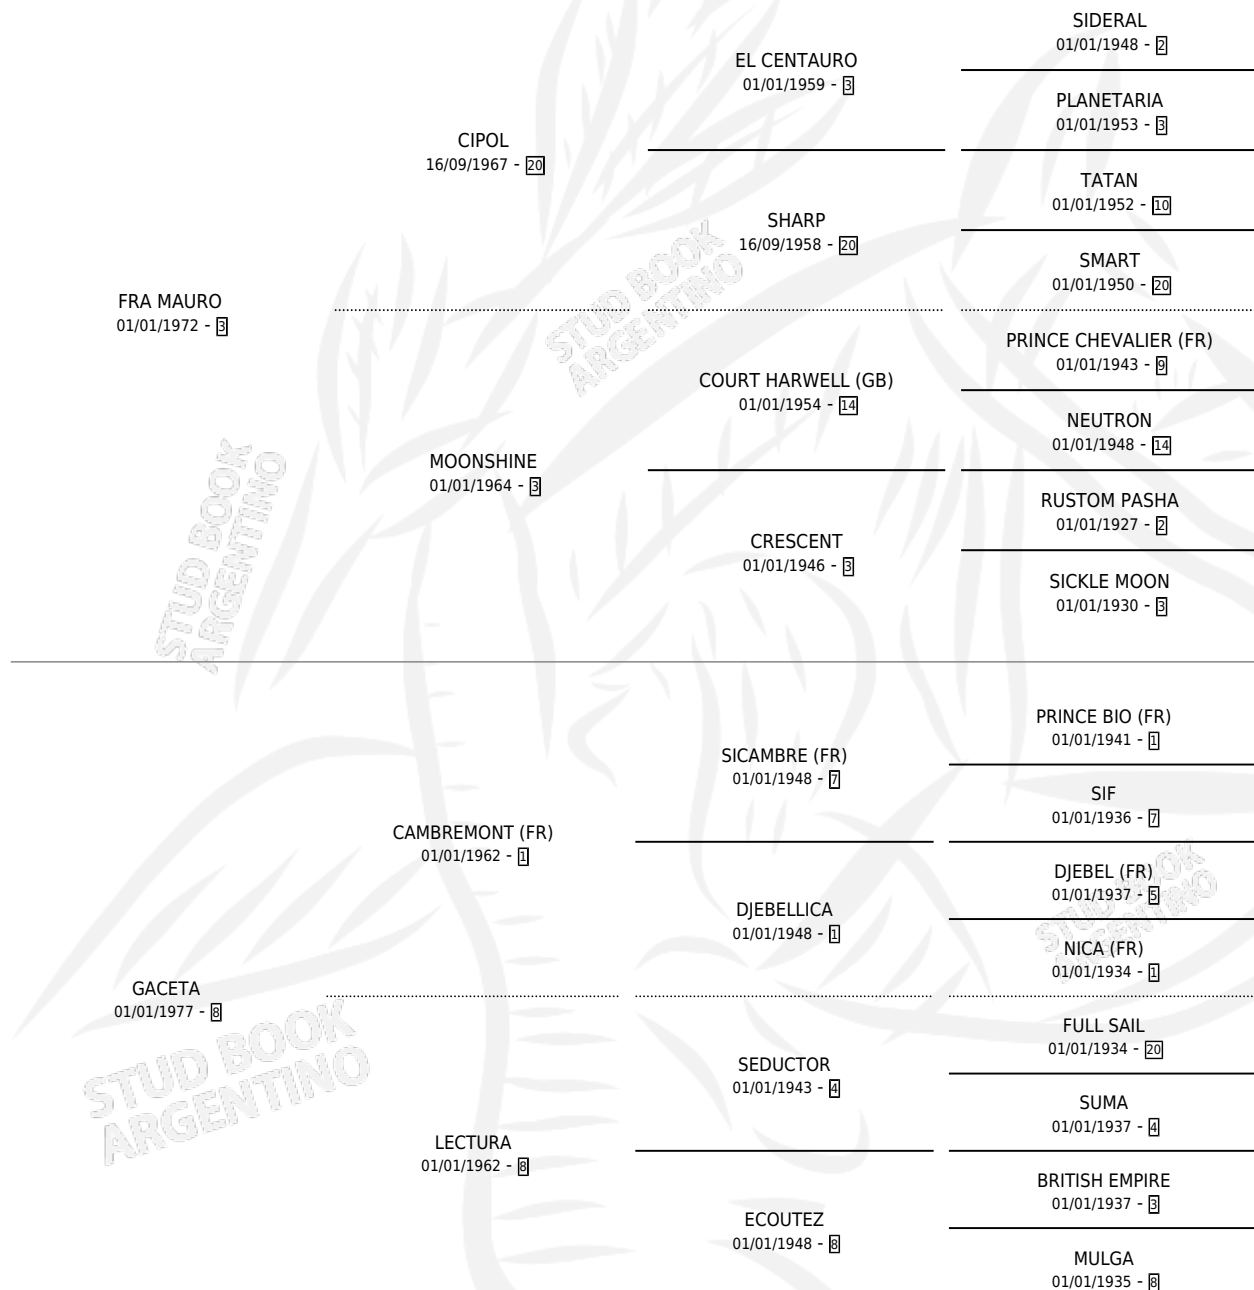

SIERRA

por **FRA MAURO** y **GACETA** por **CAMBREMONT (FR)**

Argentina · Hembra · Zaino Doradillo · SP · 12/10/1986
Familia 8-k · Volumen 32

ESTADO

TIPIFICACIÓN SANGUÍNEA	✓
TIPIFICACIÓN POR ADN	X
PASAPORTE	X
IDENTIFICACIÓN POR MICROCHIP	X
REPRODUCTOR	✓

Lugar de nacimiento: San Eloy

Criador: Sin dato

~

HIJOS

	MACHOS	HEMBRAS
3 NACIERON	0	3
SIN ACTUACIONES		

PEDIGREE

CAMPAÑA

Solo carreras oficiales de Argentina