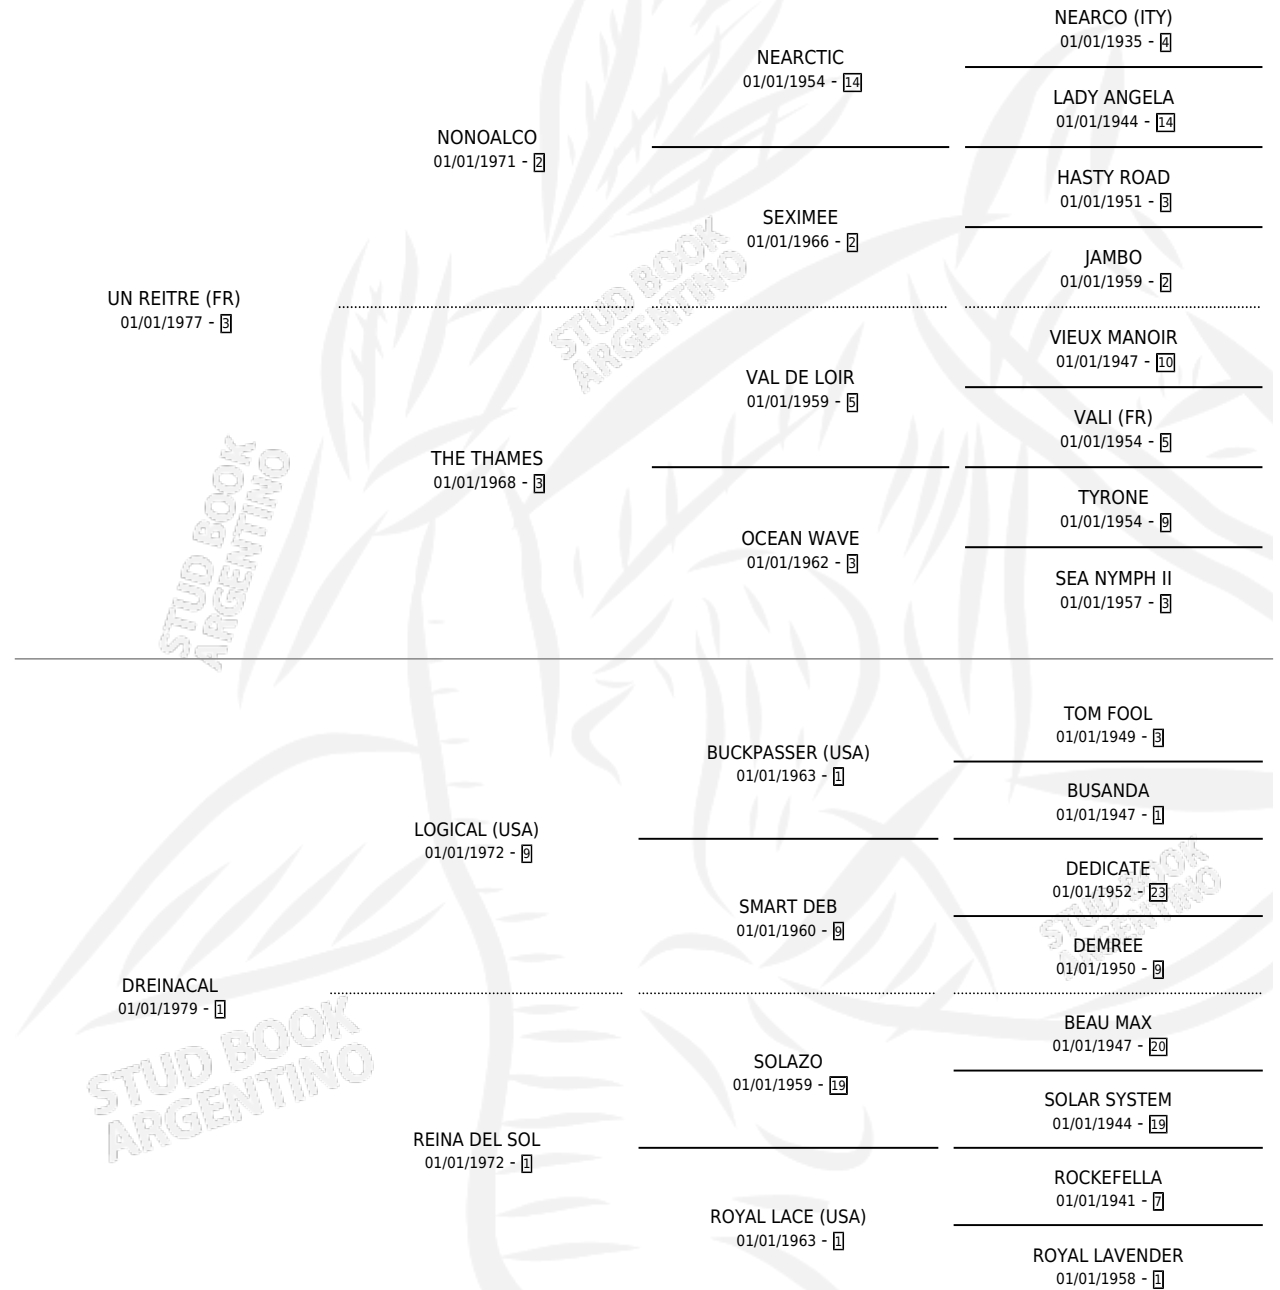

SAUDI

por UN REITRE (FR) y DREINACAL por LOGICAL (USA)

Argentina · Hembra · Alazan · SP · 09/10/1986
Familia 1-w · Volumen 32

ESTADO

TIPIFICACIÓN SANGUÍNEA	✓
TIPIFICACIÓN POR ADN	X
PASAPORTE	X
IDENTIFICACIÓN POR MICROCHIP	X
REPRODUCTOR	✓

Lugar de nacimiento: Campo particular

Criador: La Borinqueña

~

HIJOS

	MACHOS	HEMBRAS
2 NACIERON	0	2
1 CORRIERON	0	1
1 GANARON	0	1
0 GANADORES CL	0 GANADORES GR	0 GANADORES G1

PEDIGREE

EXPORTACIÓN / IMPORTACIÓN

FECHA	MOVIMIENTO	PAÍS
01/05/1994	EXPORTADO	URUGUAY

~

SERVICIOS

Servicios **4** / Nacimientos **2** / Efectividad **50.00%**

PADRILLO	PRODUCTO	CRIADOR	1ER SERVICIO	ÚLTIMO SERVICIO
PERFECT PARADE (USA)	∅		30/10/1993	04/12/1993
PERFECT PARADE (USA)	JUST (H Z, 10/09/1993)	CHALBAUD ANTONIO	21/09/1992	21/09/1992
COMPANION	∅		03/12/1991	03/12/1991
RED WING PRINCE (USA)	HATTON MAID (H A, 22/11/1991)	CHALBAUD ANTONIO	18/09/1990	02/12/1990