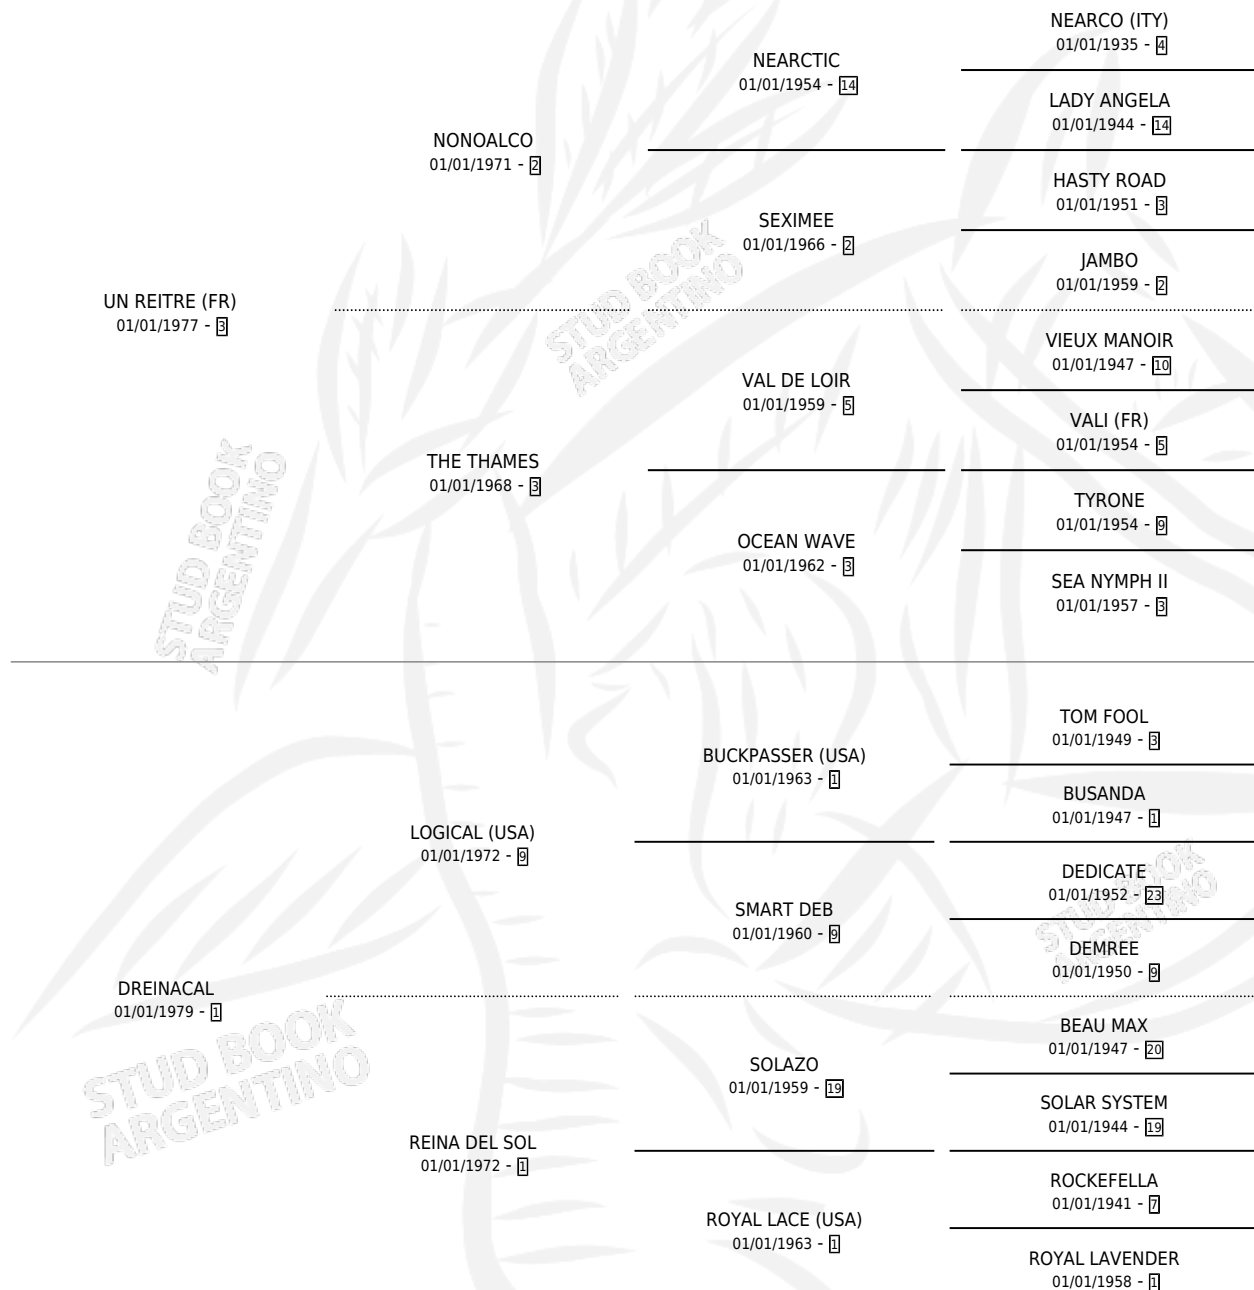

SAUDI

por UN REITRE (FR) y DREINACAL por LOGICAL (USA)

Argentina · Hembra · Alazan · SP · 09/10/1986
Familia 1-w · Volumen 32

ESTADO

TIPIFICACIÓN SANGUÍNEA	✓
TIPIFICACIÓN POR ADN	X
PASAPORTE	X
IDENTIFICACIÓN POR MICROCHIP	X
REPRODUCTOR	✓

Lugar de nacimiento: Campo particular

Criador: La Borinqueña

~

HIJOS

	MACHOS	HEMBRAS
2 NACIERON	0	2
1 CORRIERON	0	1
1 GANARON	0	1
0 GANADORES CL	0 GANADORES GR	0 GANADORES G1

PEDIGREE

EXPORTACIÓN / IMPORTACIÓN

FECHA	MOVIMIENTO	PAÍS
01/05/1994	EXPORTADO	URUGUAY

~

SERVICIOS

Servicios **4** / Nacimientos **2** / Efectividad **50.00%**

PADRILLO	PRODUCTO	CRIADOR	1ER SERVICIO	ÚLTIMO SERVICIO
PERFECT PARADE (USA)	∅		30/10/1993	04/12/1993
PERFECT PARADE (USA)	JUST (H Z, 10/09/1993)	CHALBAUD ANTONIO	21/09/1992	21/09/1992
COMPANION	∅		03/12/1991	03/12/1991
RED WING PRINCE (USA)	HATTON MAID (H A, 22/11/1991)	CHALBAUD ANTONIO	18/09/1990	02/12/1990