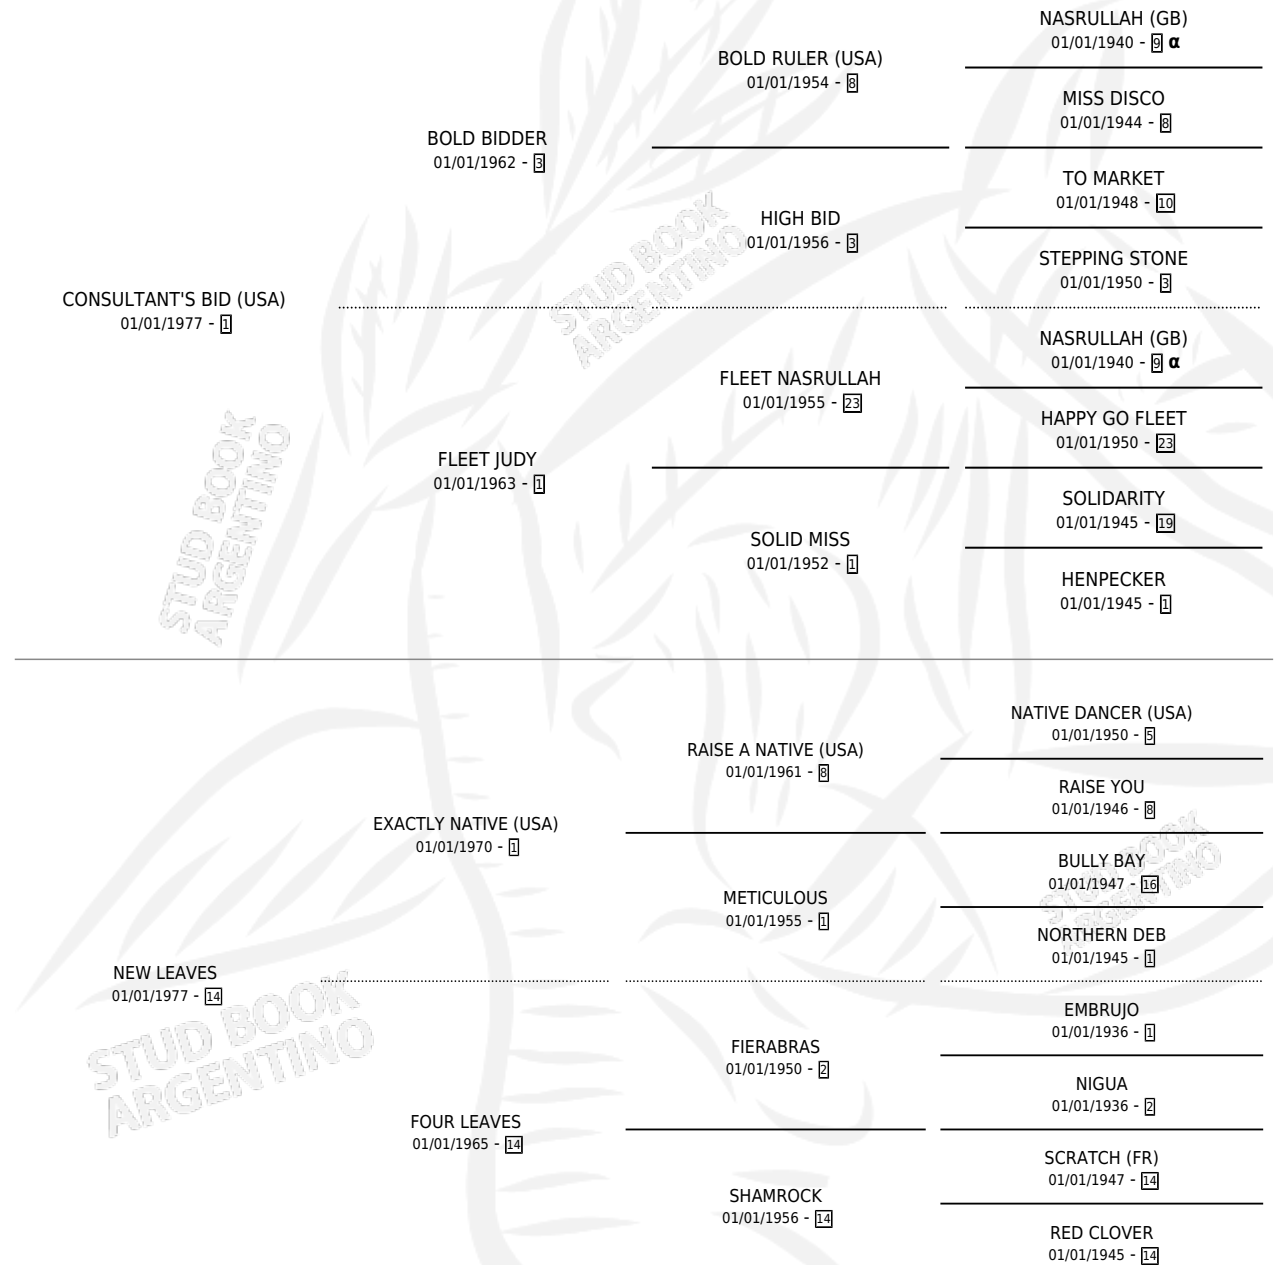

# CARDO BID

por CONSULTANT'S BID (USA) y NEW LEAVES por EXACTLY NATIVE (USA)

Argentina · Macho · Alazan · SP · 10/10/1986  
Familia 14-e · Volumen 32

## ESTADO

TIPIFICACIÓN SANGUÍNEA	X
TIPIFICACIÓN POR ADN	X
PASAPORTE	X
IDENTIFICACIÓN POR MICROCHIP	X
REPRODUCTOR	X

**Lugar de nacimiento:** Campo particular  
**Criador:** Sin dato

## PEDIGREE

INBREEDING : α