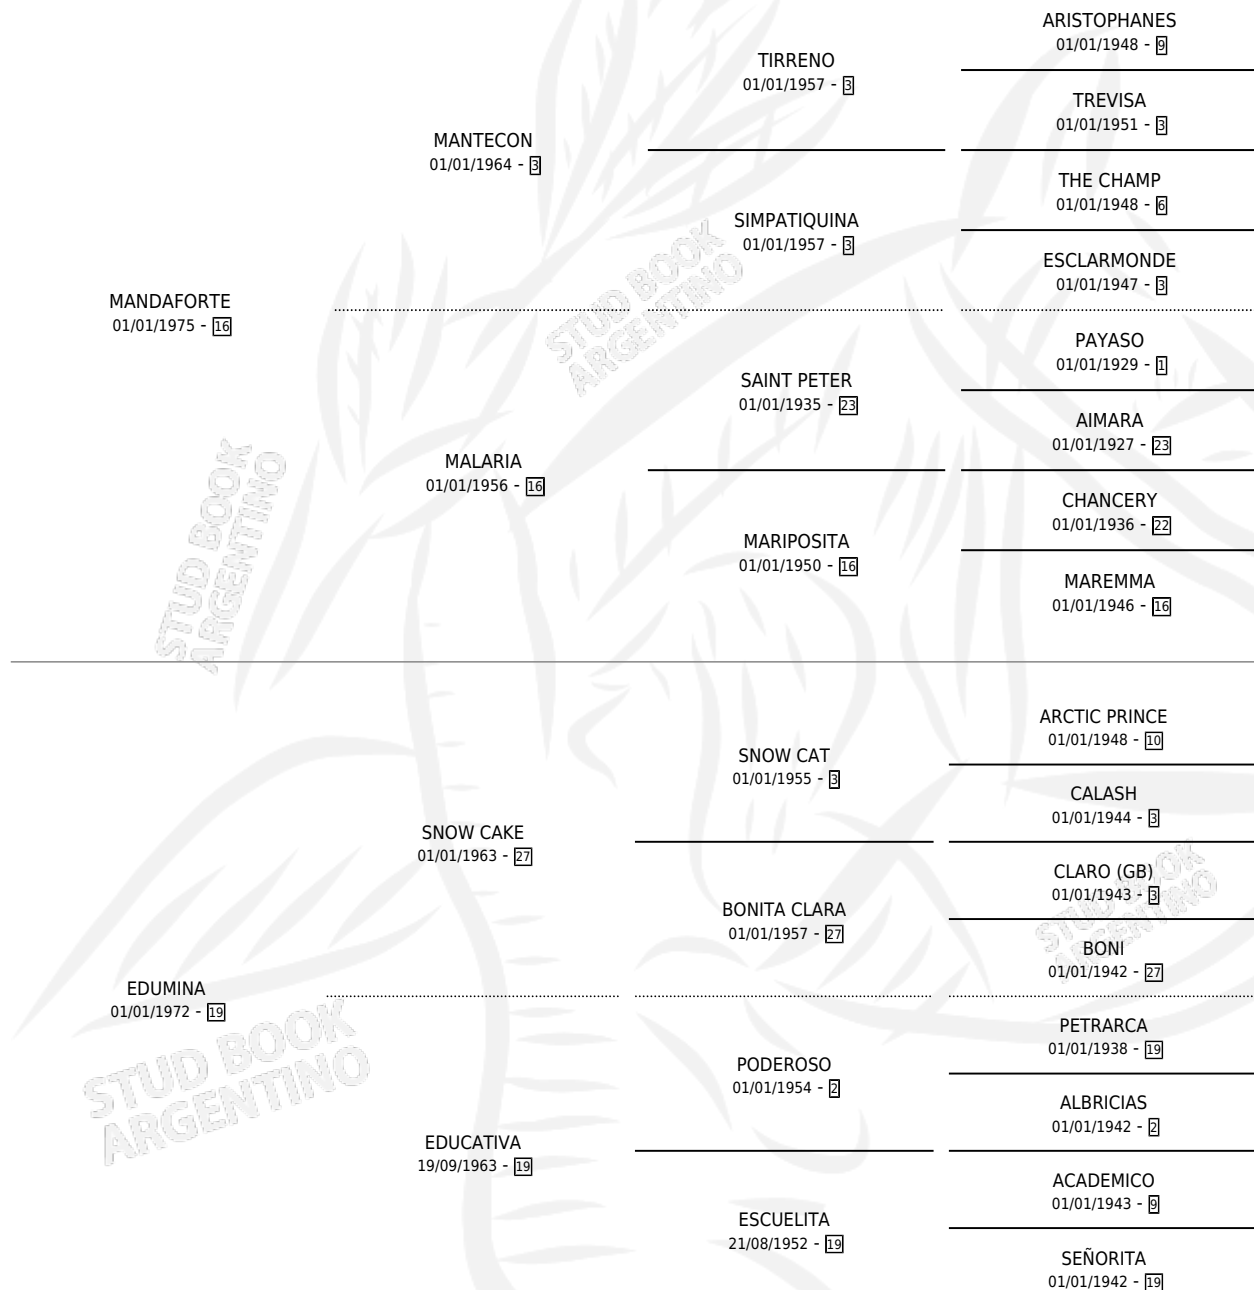

ENGATUSA

por **MANDAFORTE** y **EDUMINA** por **SNOW CAKE**

Argentina · Hembra · Alazan · SP · 09/10/1986
Familia 19-b · Volumen 32

ESTADO

TIPIFICACIÓN SANGUÍNEA	✓
TIPIFICACIÓN POR ADN	X
PASAPORTE	X
IDENTIFICACIÓN POR MICROCHIP	X
REPRODUCTOR	✓

Lugar de nacimiento: El Yacare

Criador: Sin dato

~

HIJOS

	MACHOS	HEMBRAS
5 NACIERON	2	3
4 CORRIERON	2	2
2 GANARON	1	1
0 GANADORES CL	0 GANADORES GR	0 GANADORES G1

PEDIGREE