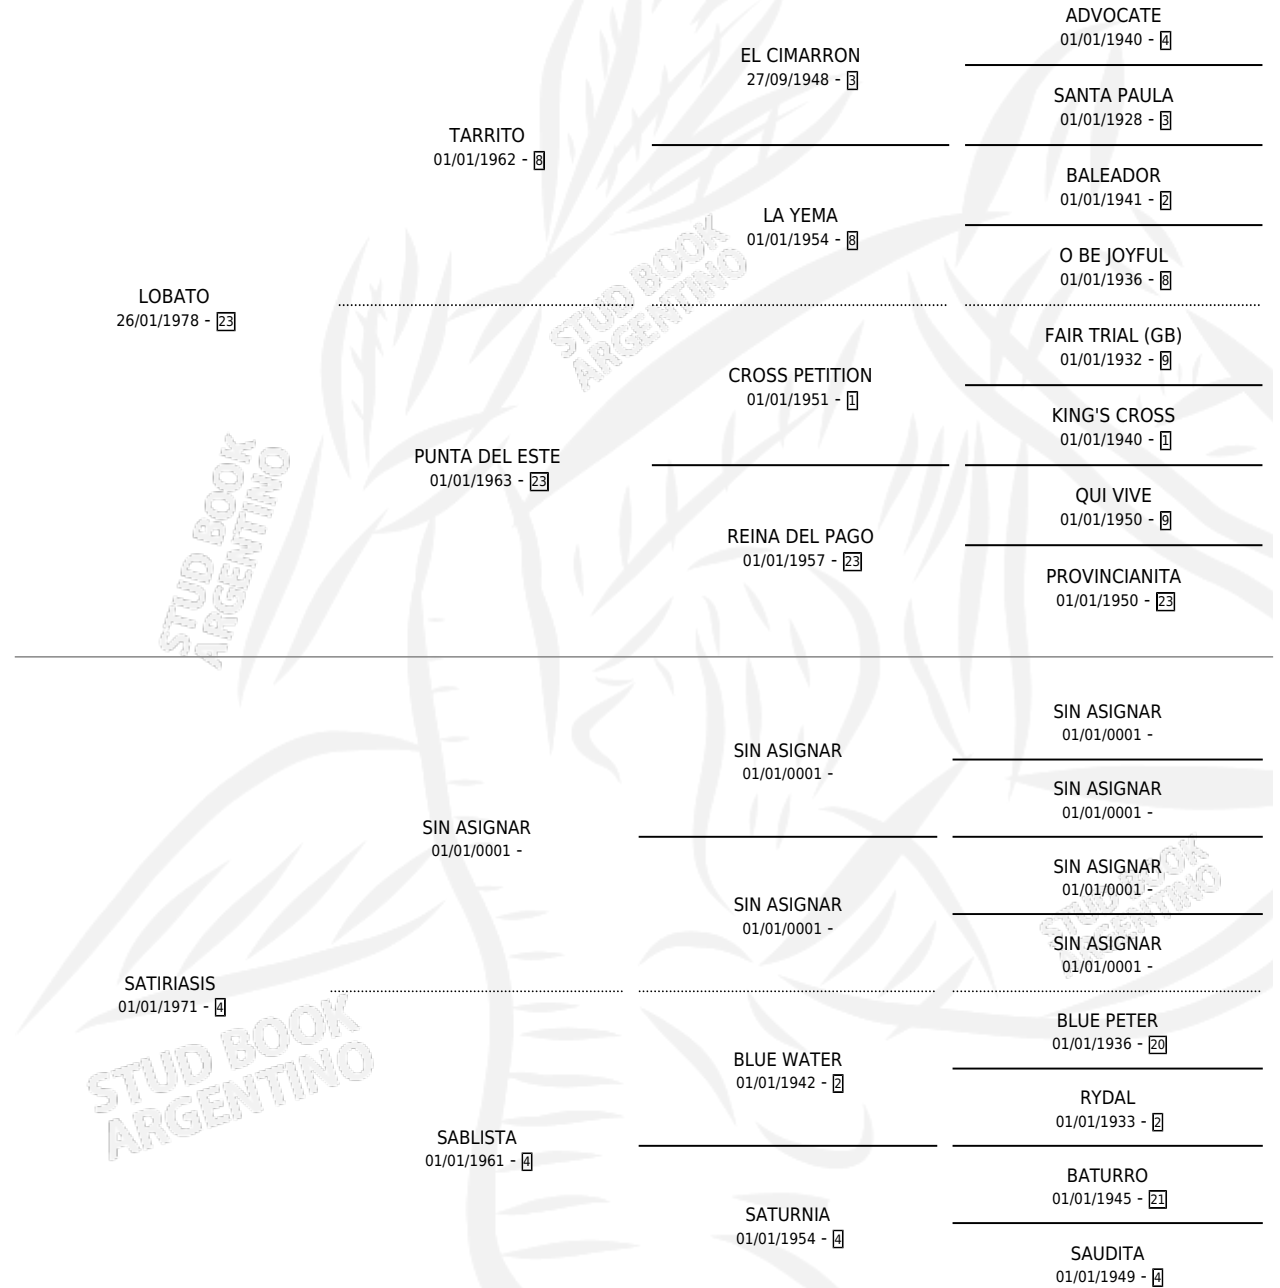

QUE VASCA

por **LOBATO** y **SATIRIASIS** por **SIN ASIGNAR**

Argentina · Hembra · Zaino · SP · 06/10/1986
Familia 4-b · Volumen 32

ESTADO

TIPIFICACIÓN SANGUÍNEA	✓
TIPIFICACIÓN POR ADN	X
PASAPORTE	X
IDENTIFICACIÓN POR MICROCHIP	X
REPRODUCTOR	✓

Lugar de nacimiento: Rita Maria

Criador: Sin dato

~

HIJOS

	MACHOS	HEMBRAS
3 NACIERON	2	1
1 CORRIERON	1	0

SIN ACTUACIONES

PEDIGREE

S

cimientos 3 / Efectividad 23.08%

PADRILLO	PRODUCTO	CRIADOR	1ER SERVICIO	ÚLTIMO SERVICIO
SIMPLON TOSS	∅		27/11/2001	23/12/2001
QUE VASCA	∅		31/10/2000	16/12/2000
Datos oficiales del Stud Book Argentino			01/12/1999	23/12/1999
Documentó generado el 05/05/2026			15/12/1998	19/12/1998
MASTER TOSS	∅		15/09/1997	24/11/1997
studbook.org.ar	∅		01/10/1996	07/10/1996
PACIFIC LIFE	∅		21/10/1995	23/10/1995
PACIFIC LIFE	VASCO PACIFICO (M A, 22/09/1996)	SIN DATO	20/10/1994	24/10/1994
PACIFIC LIFE	VASCO LEYE (M Z, 26/09/1995)	SIN DATO	01/11/1993	05/11/1993
EL ERMITAÑO	VASCA TEÑIDA (H A, 12/10/1994)	SIN DATO	02/11/1992	18/11/1992
EL ERMITAÑO	∅		07/11/1991	09/11/1991
EL ERMITAÑO	∅		15/11/1990	22/11/1990
EL ERMITAÑO	∅		09/11/1989	18/11/1989