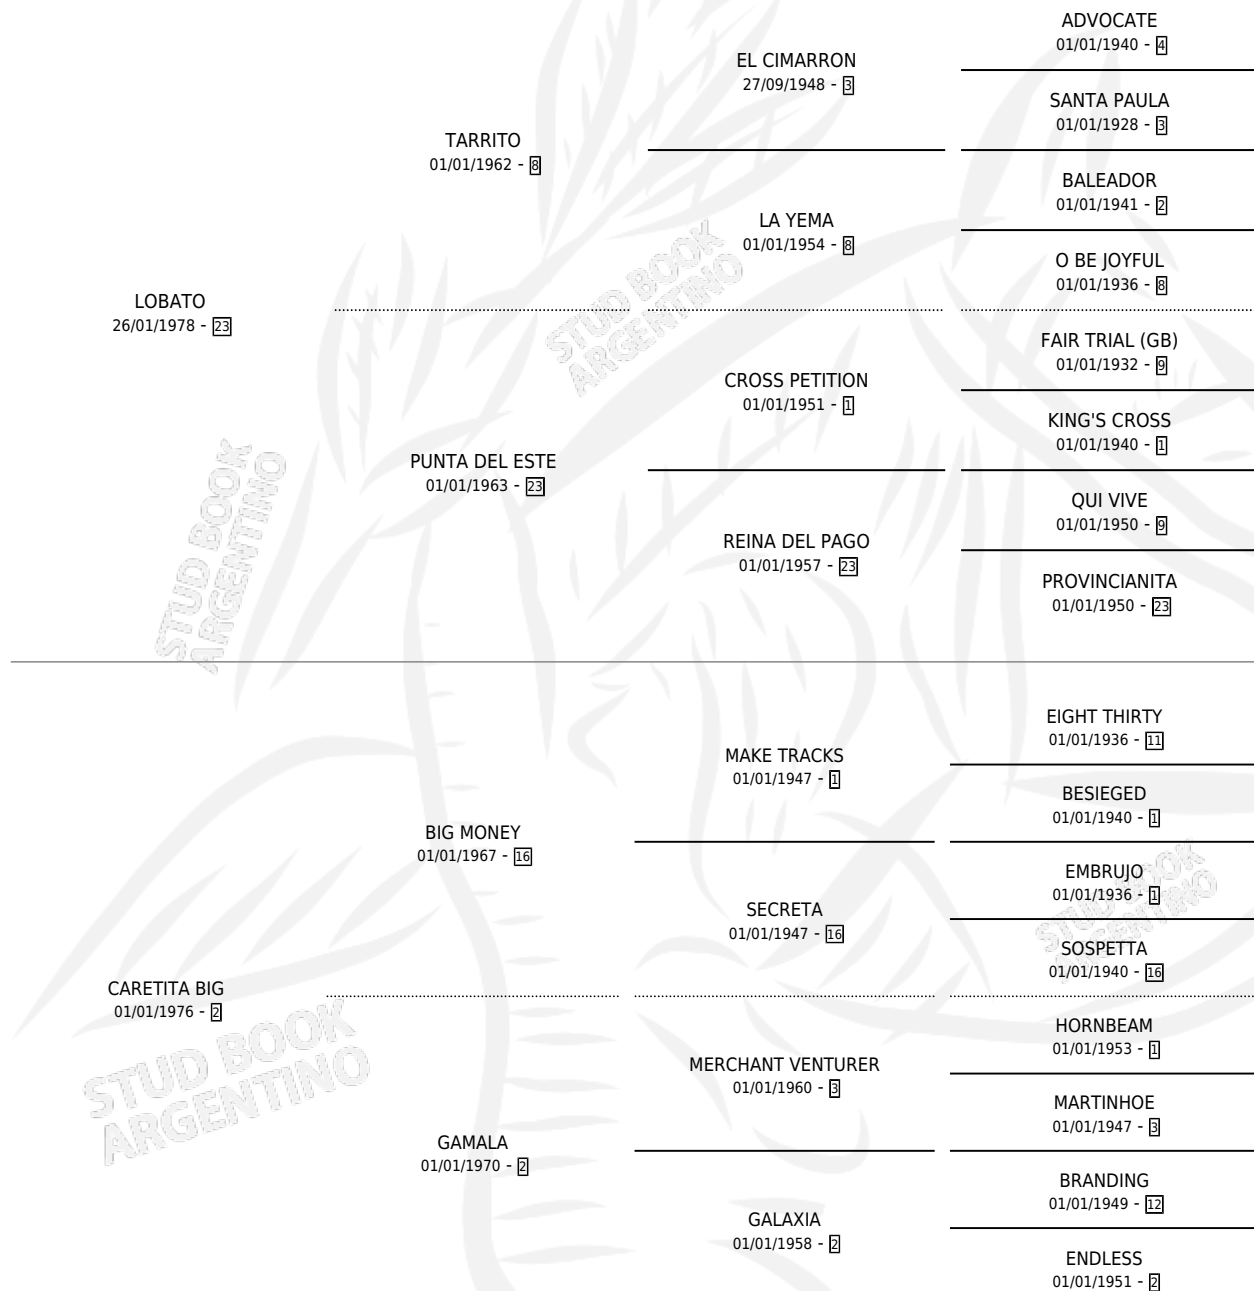

MASA LOBO

por **LOBATO** y **CARETITA BIG** por **BIG MONEY**

Argentina · Macho · Alazan · SP · 17/10/1986
Familia 2-n · Volumen 32

ESTADO

TIPIFICACIÓN SANGUÍNEA	X
TIPIFICACIÓN POR ADN	X
PASAPORTE	X
IDENTIFICACIÓN POR MICROCHIP	X
REPRODUCTOR	X

Lugar de nacimiento: Rita Maria

Criador: Sin dato

PEDIGREE

MASA LOBO

Datos oficiales del Stud Book Argentino

Documento generado el 09/05/2026

studbook.org.ar