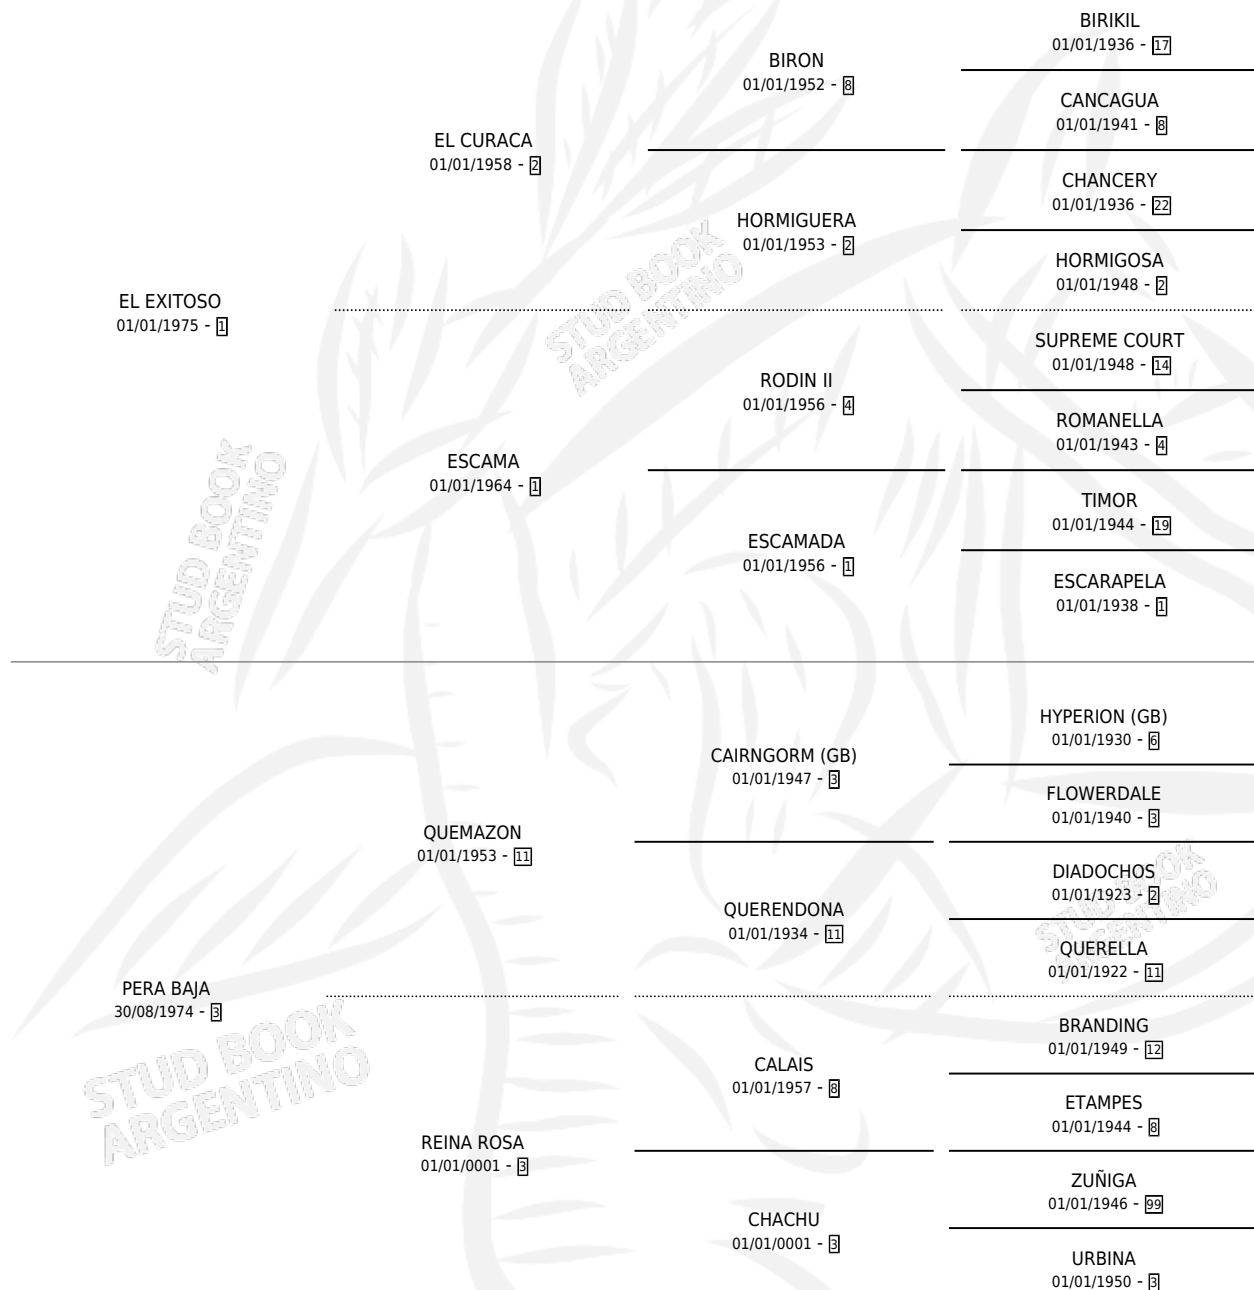

EXITO TATI

por EL EXITOSO y PERA BAJA por QUEMAZON

Argentina · Macho · Zaino · SP · 06/10/1986
Familia 3 · Volumen 32

ESTADO

TIPIFICACIÓN SANGUÍNEA	X
TIPIFICACIÓN POR ADN	X
PASAPORTE	X
IDENTIFICACIÓN POR MICROCHIP	X
REPRODUCTOR	X

Lugar de nacimiento: La Violeta

Criador: Sin dato

PEDIGREE