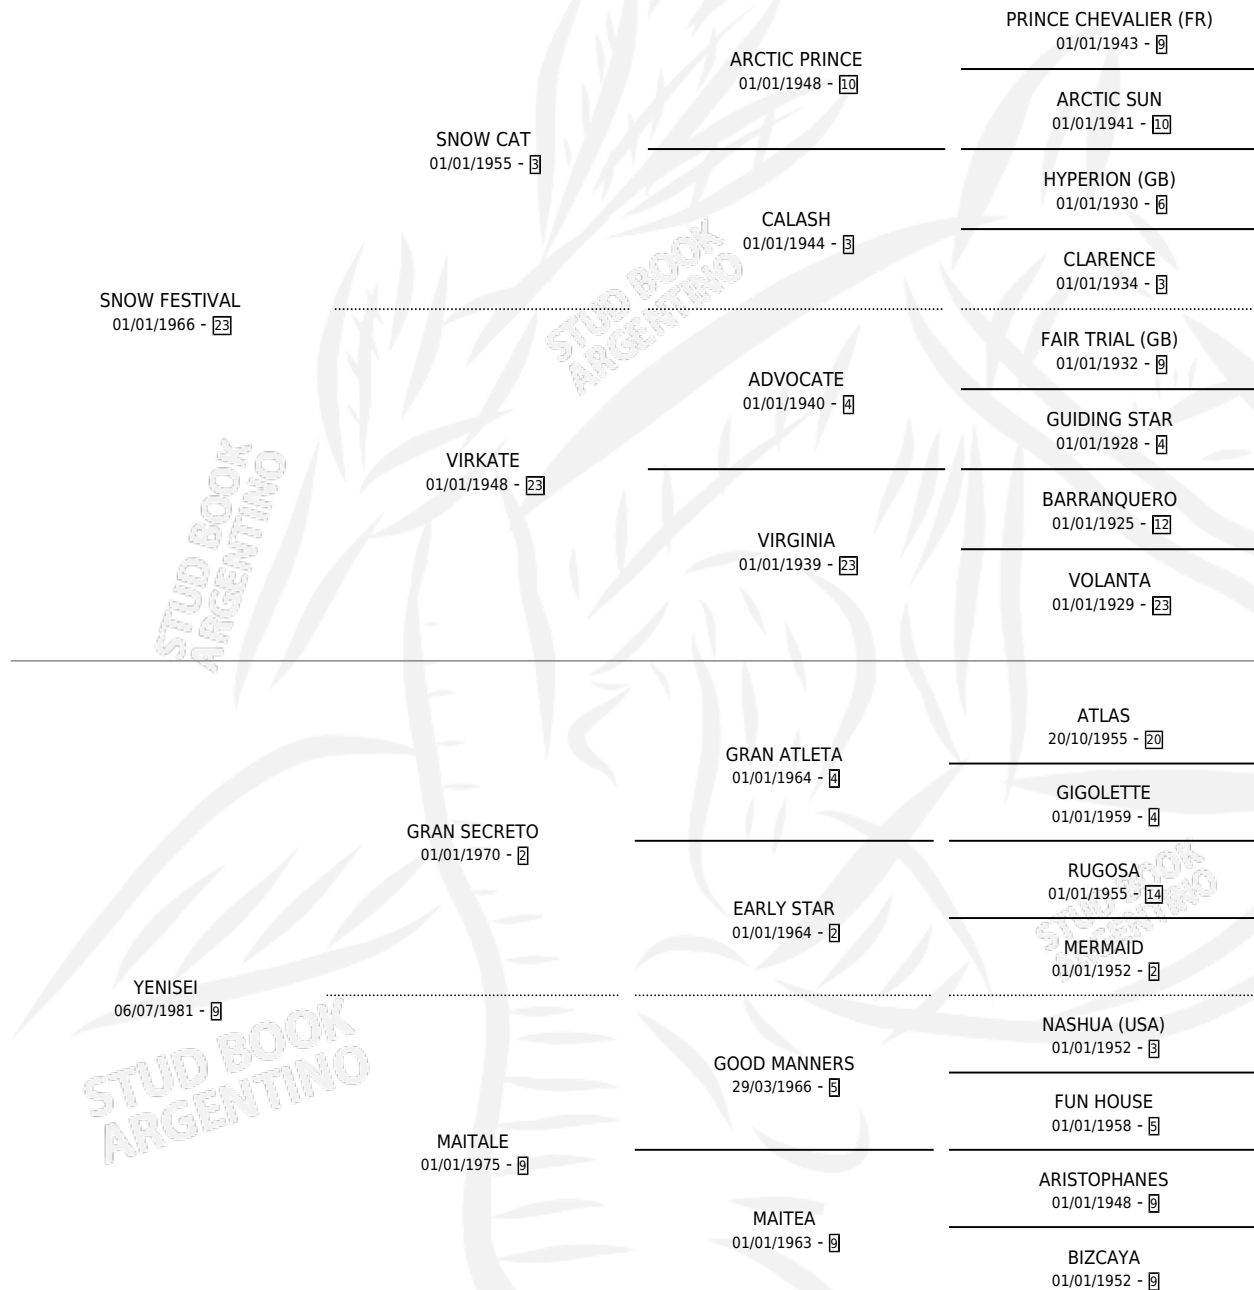

OBVIO

por SNOW FESTIVAL y YENISEI por GRAN SECRETO

Argentina · Macho · Alazan · SP · 28/10/1986
Familia 9-g · Volumen 32

ESTADO

TIPIFICACIÓN SANGUÍNEA	X
TIPIFICACIÓN POR ADN	X
PASAPORTE	X
IDENTIFICACIÓN POR MICROCHIP	X
REPRODUCTOR	X

Lugar de nacimiento: San Isidro
Criador: Sanchez Pedro Alberto

PEDIGREE

CAMPAÑA

Solo carreras oficiales de Argentina

POR EDAD

EDAD	CC	1°	2°	3°	4°	5°	NP	CLC	CLG	CLCG1	CLGG1	IMPORTE	GANANCIA / CC
3 AÑOS	1	0	0	0	0	1	0	0	0	0	0	\$0	\$0
TOTALES	1	0	0	0	0	1	0	0	0	0	0	\$0	\$0
%		0.0%	0.0%	0.0%	0.0%	100%	0.0%	0.0%	0.0%	0.0%	0.0%		