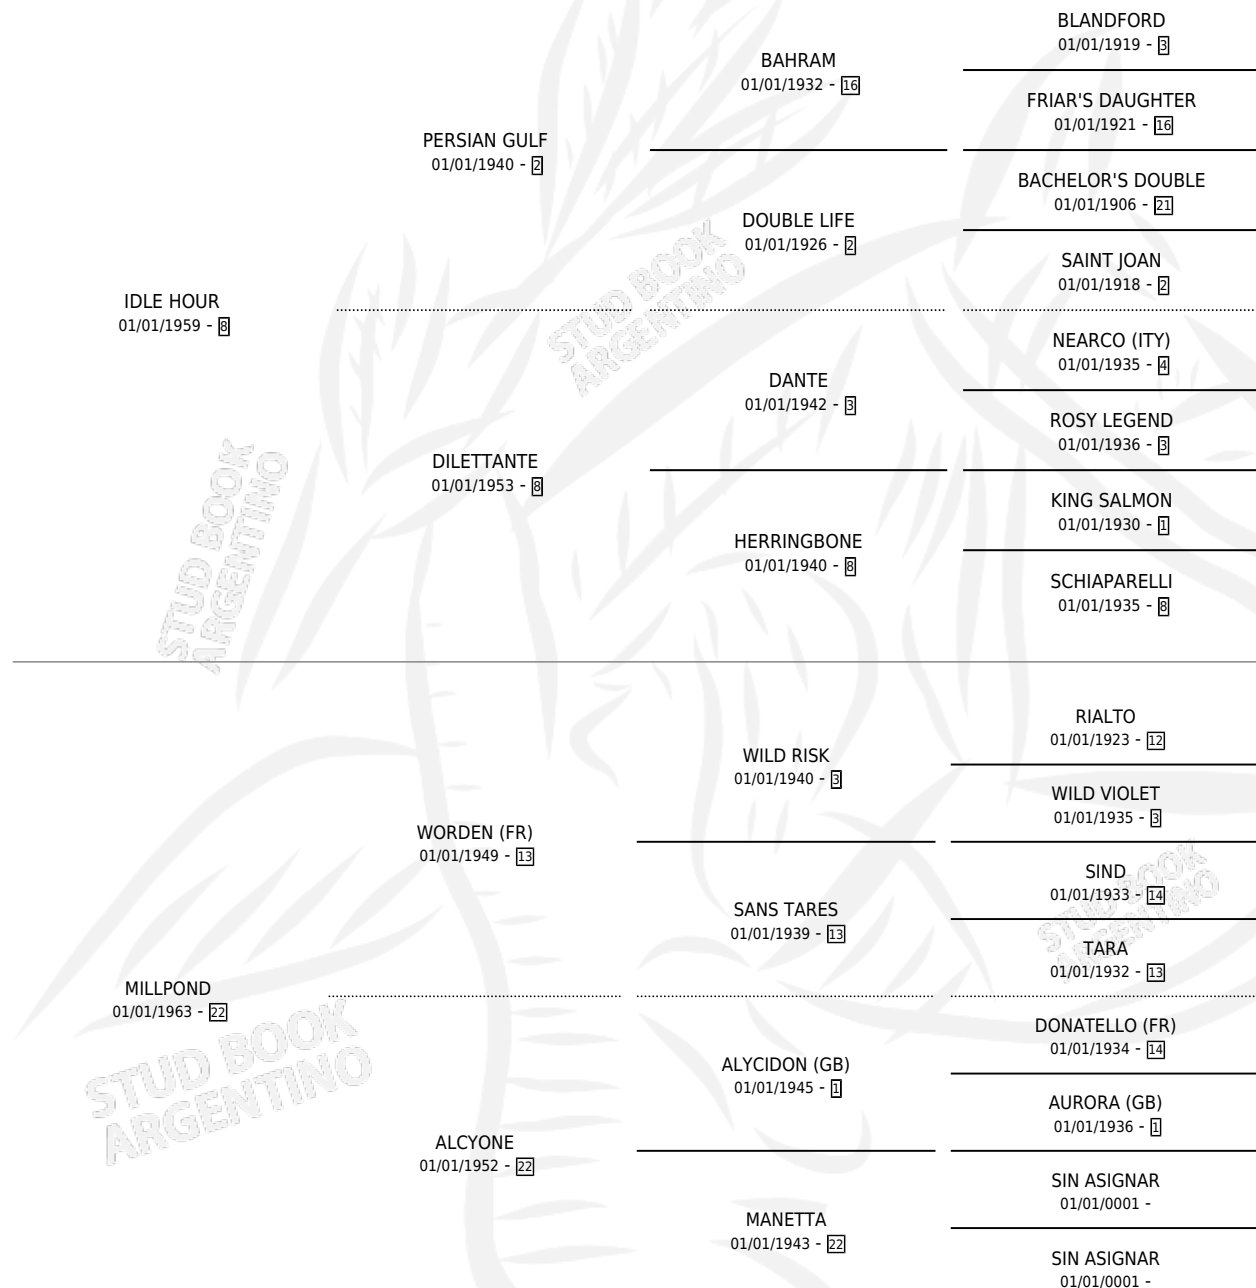

MILL FLOSS

por **IDLE HOUR** y **MILLPOND** por **WORDEN (FR)**

Argentina · Hembra · Alazan · SP · 01/01/1969
Familia 22-d · Volumen 27

ESTADO

TIPIFICACIÓN SANGUÍNEA	X
TIPIFICACIÓN POR ADN	X
PASAPORTE	X
IDENTIFICACIÓN POR MICROCHIP	X
REPRODUCTOR	X

Lugar de nacimiento: Campo particular

Criador: Sin dato

~

HIJOS

	MACHOS	HEMBRAS
4 NACIERON	3	1
3 CORRIERON	3	0
3 GANARON	3	0
0 GANADORES CL	0 GANADORES GR	0 GANADORES G1

PEDIGREE

MILL FLOSS

Datos oficiales del Stud Book Argentino