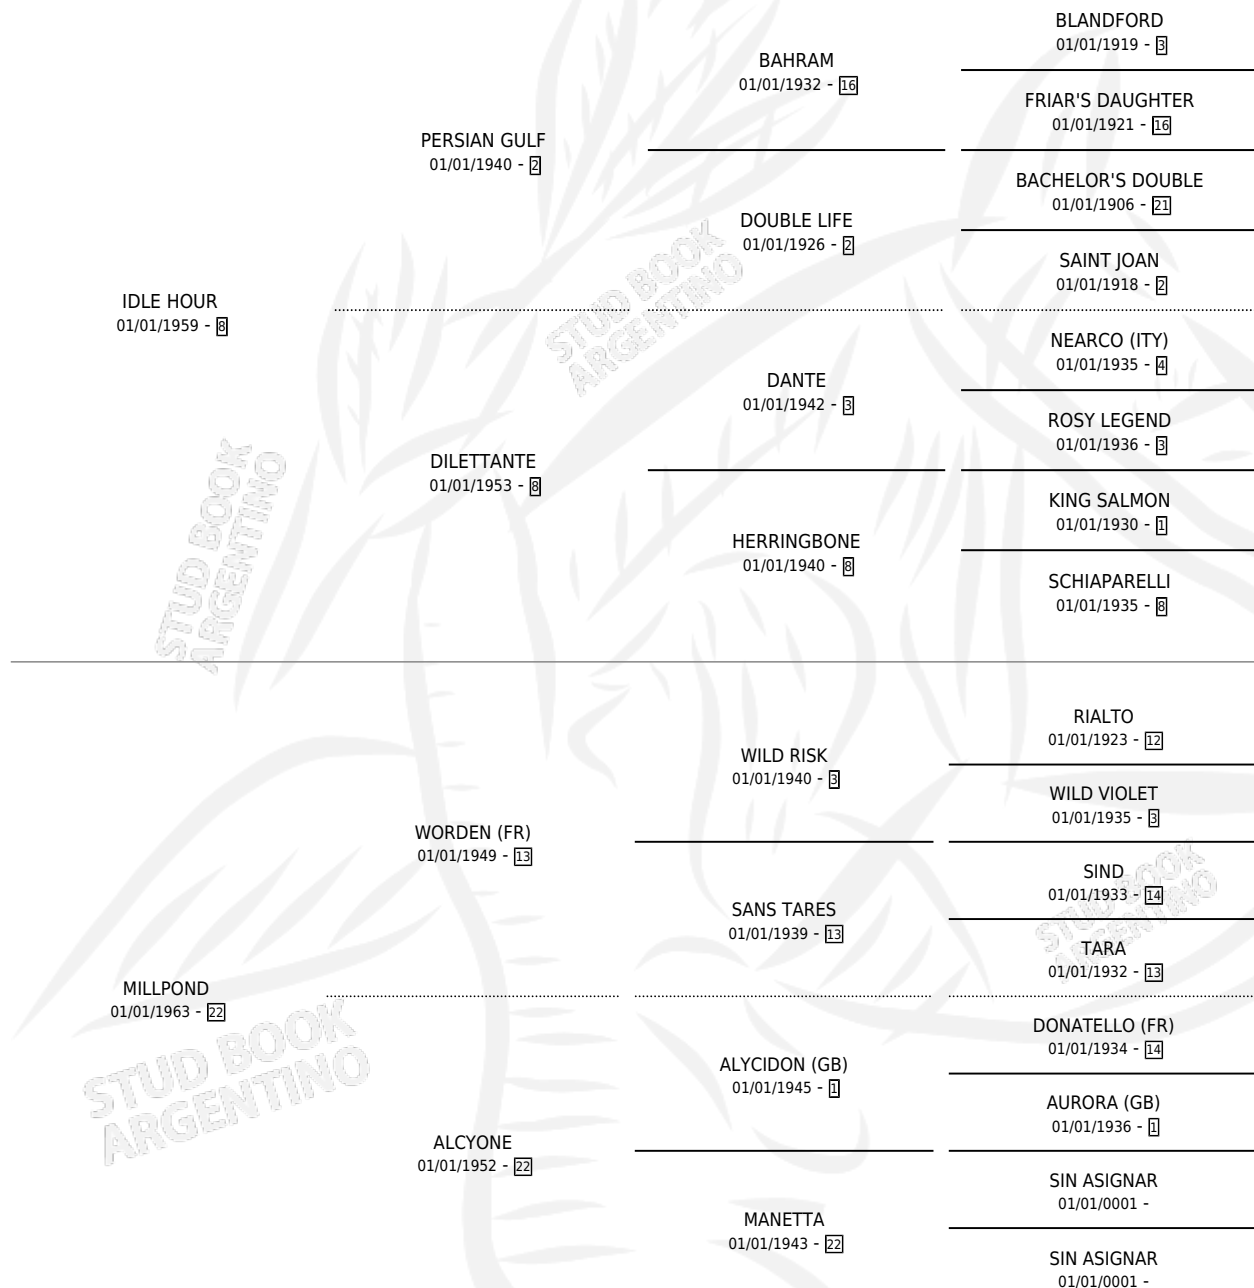

MILL FLOSS

por **IDLE HOUR** y **MILLPOND** por **WORDEN (FR)**

Argentina · Hembra · Alazan · SP · 01/01/1969
Familia 22-d · Volumen 27

ESTADO

TIPIFICACIÓN SANGUÍNEA	X
TIPIFICACIÓN POR ADN	X
PASAPORTE	X
IDENTIFICACIÓN POR MICROCHIP	X
REPRODUCTOR	X

Lugar de nacimiento: Campo particular

Criador: Sin dato

~

HIJOS

	MACHOS	HEMBRAS
4 NACIERON	3	1
3 CORRIERON	3	0
3 GANARON	3	0
0 GANADORES CL	0 GANADORES GR	0 GANADORES G1

PEDIGREE