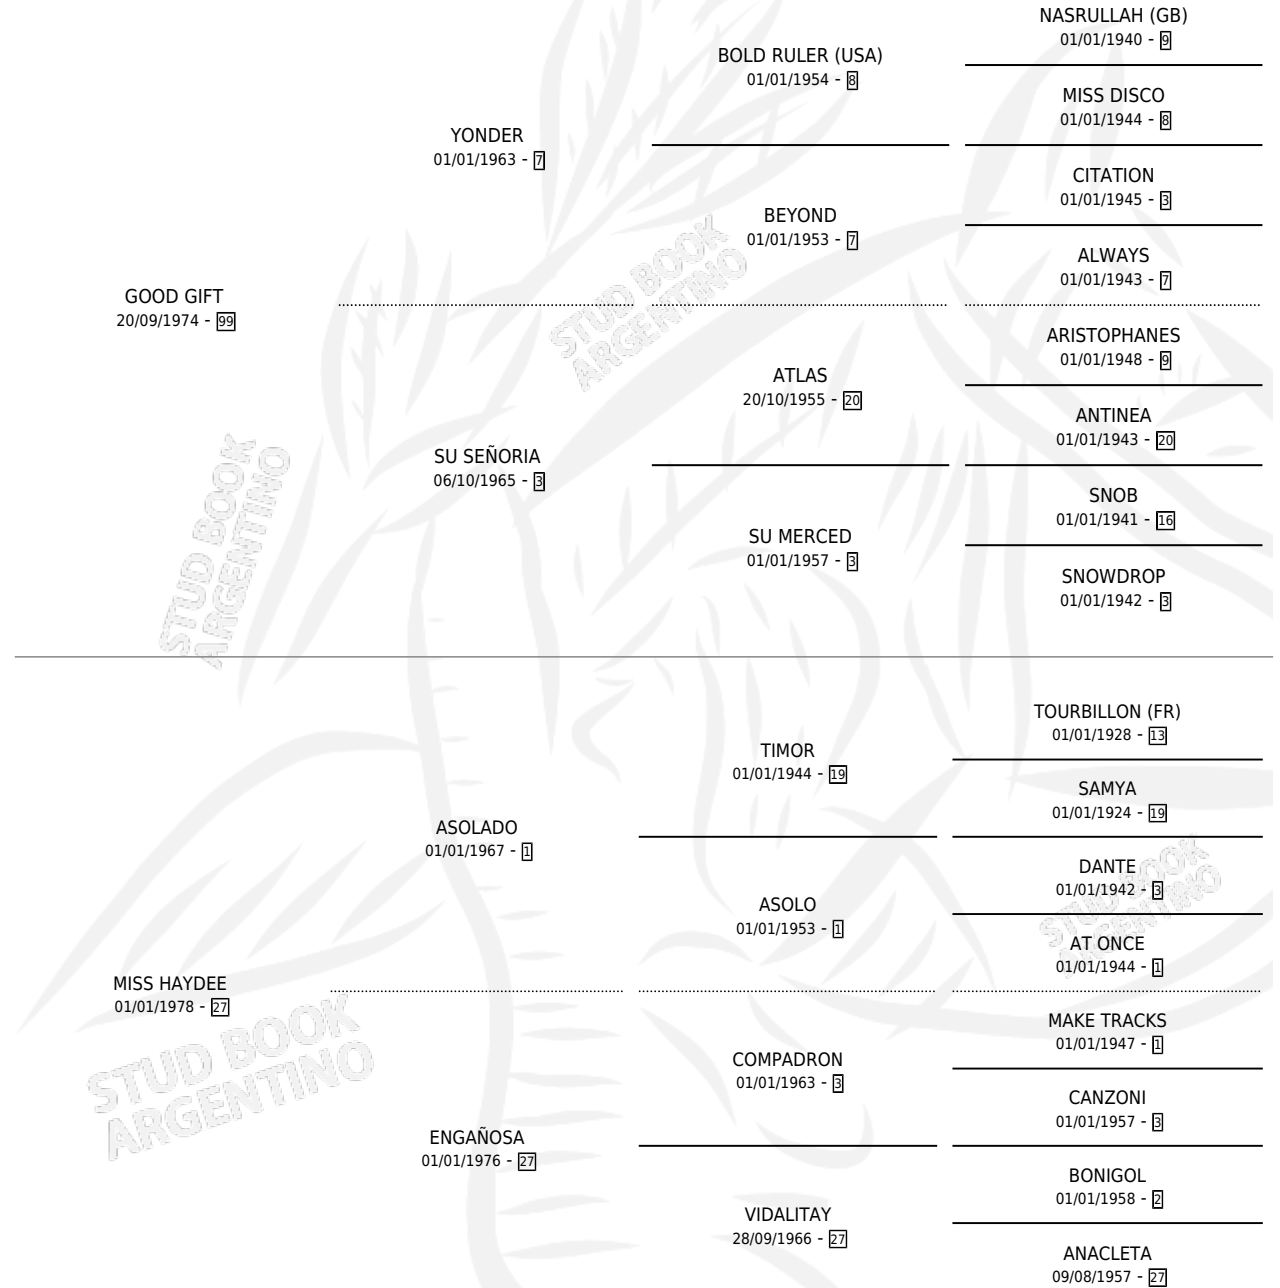

PRIMICIA GIFT

por GOOD GIFT y MISS HAYDEE por ASOLADO

Argentina · Hembra · Alazan · SP · 03/11/1986
Familia 27 · Volumen 32

ESTADO

TIPIFICACIÓN SANGUÍNEA	X
TIPIFICACIÓN POR ADN	X
PASAPORTE	X
IDENTIFICACIÓN POR MICROCHIP	X
REPRODUCTOR	X

Lugar de nacimiento: Don Jacobo

Criador: Sin dato

PEDIGREE

PRIMICIA GIFT

Datos oficiales del Stud Book Argentino

Documento generado el 03/05/2026

studbook.org.ar