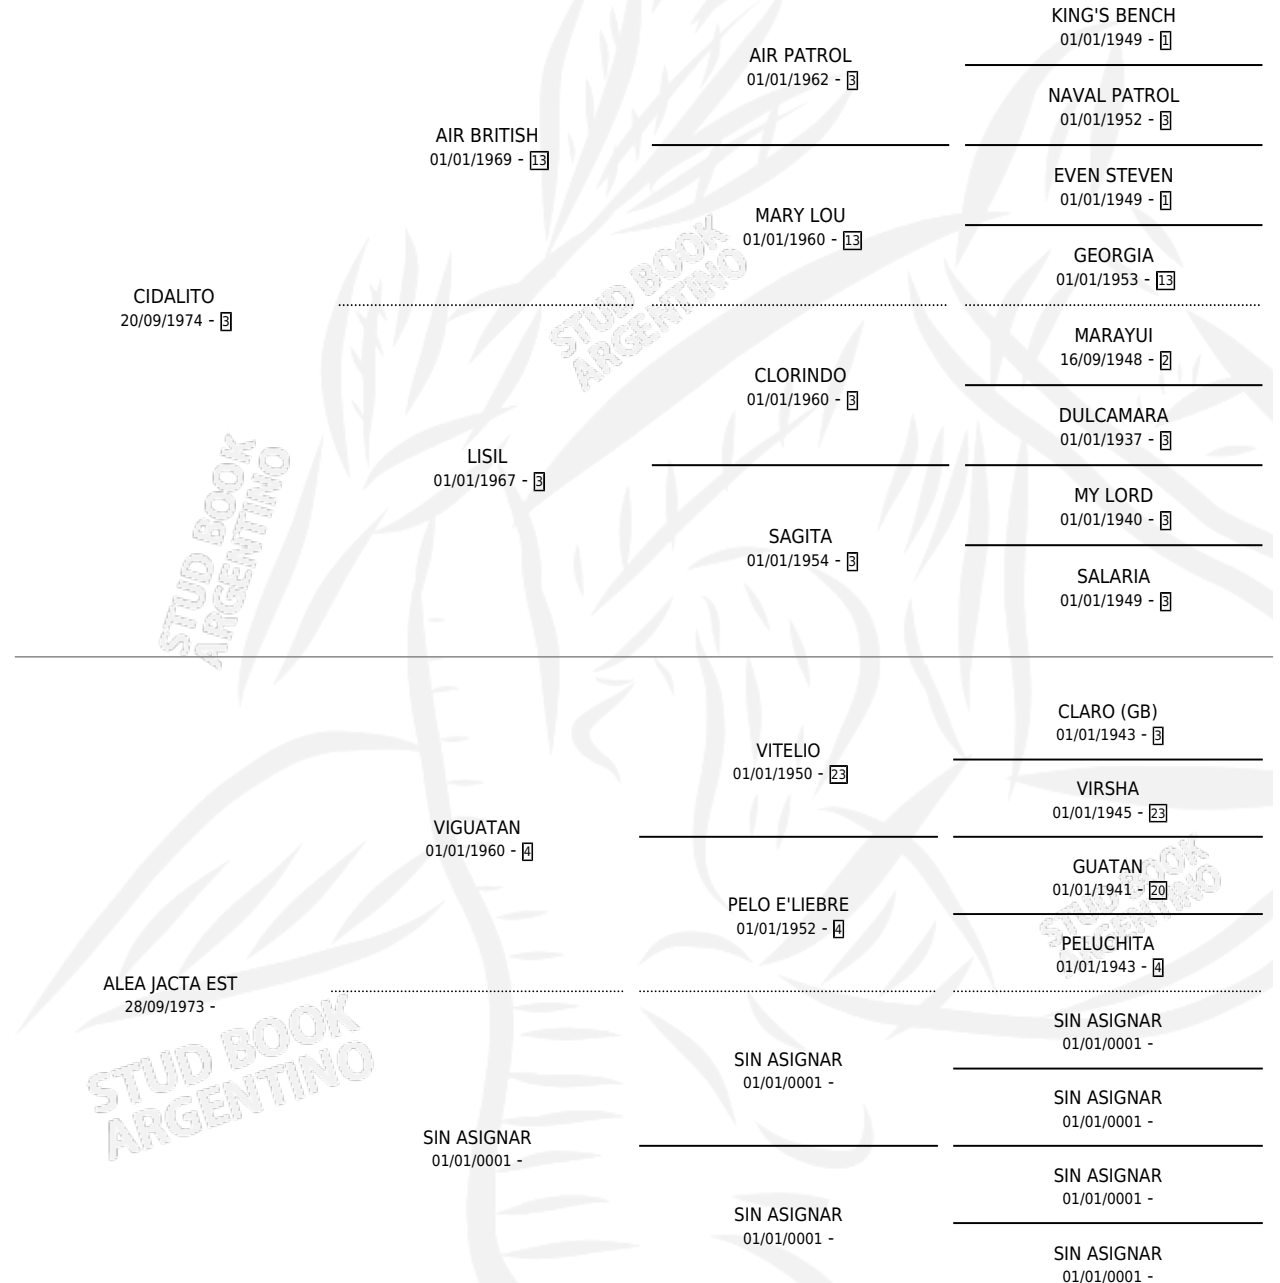

CIDALMARY

por CIDLITO y ALEA JACTA EST por VIGUATAN

Argentina · Hembra · Alazan · SP · 09/10/1986
Familia · Volumen 32

ESTADO

TIPIFICACIÓN SANGUÍNEA	X
TIPIFICACIÓN POR ADN	X
PASAPORTE	X
IDENTIFICACIÓN POR MICROCHIP	X
REPRODUCTOR	X

Lugar de nacimiento: La Elisa

Criador: Sin dato

PEDIGREE

CIDALMARY

Datos oficiales del Stud Book Argentino

Documento generado el 07/05/2026

studbook.org.ar