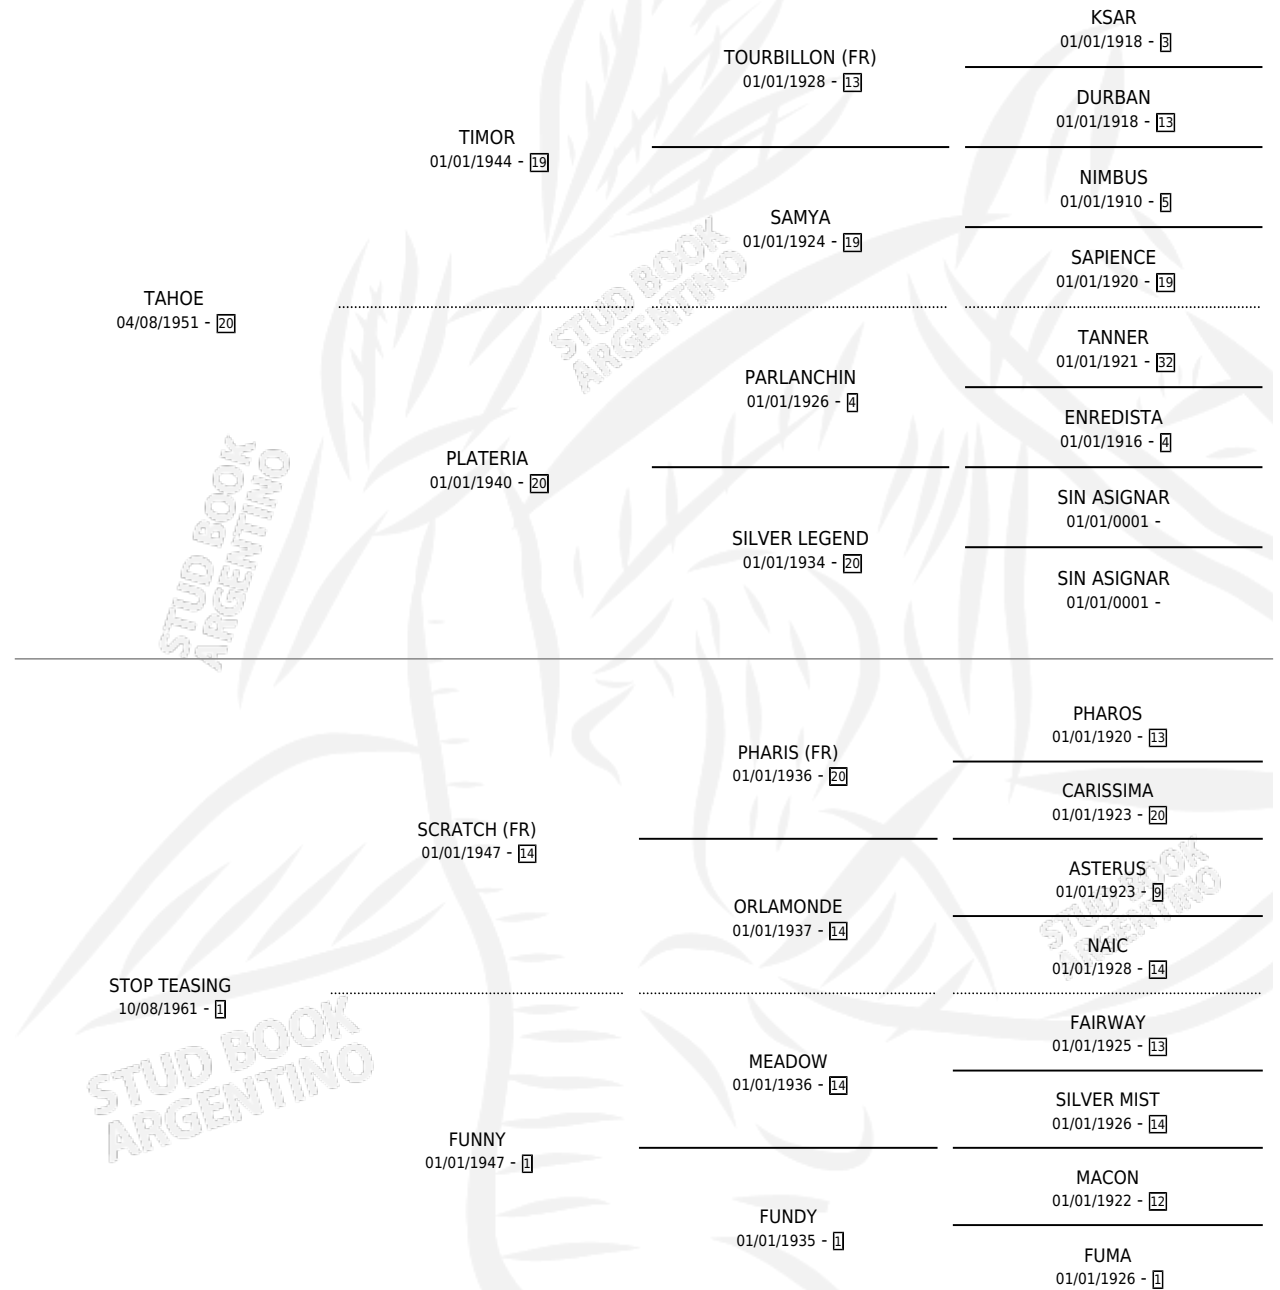

TEASE

por TAHOE y STOP TEASING por SCRATCH (FR)

Argentina · Hembra · Alazan · SP · 04/09/1969
Familia 1-e · Volumen 27

ESTADO

TIPIFICACIÓN SANGUÍNEA	X
TIPIFICACIÓN POR ADN	X
PASAPORTE	X
IDENTIFICACIÓN POR MICROCHIP	X
REPRODUCTOR	X

Lugar de nacimiento: Campo particular

Criador: Sin dato

PEDIGREE

TEASE

Datos oficiales del Stud Book Argentino

Documento generado el 26/04/2026

studbook.org.ar