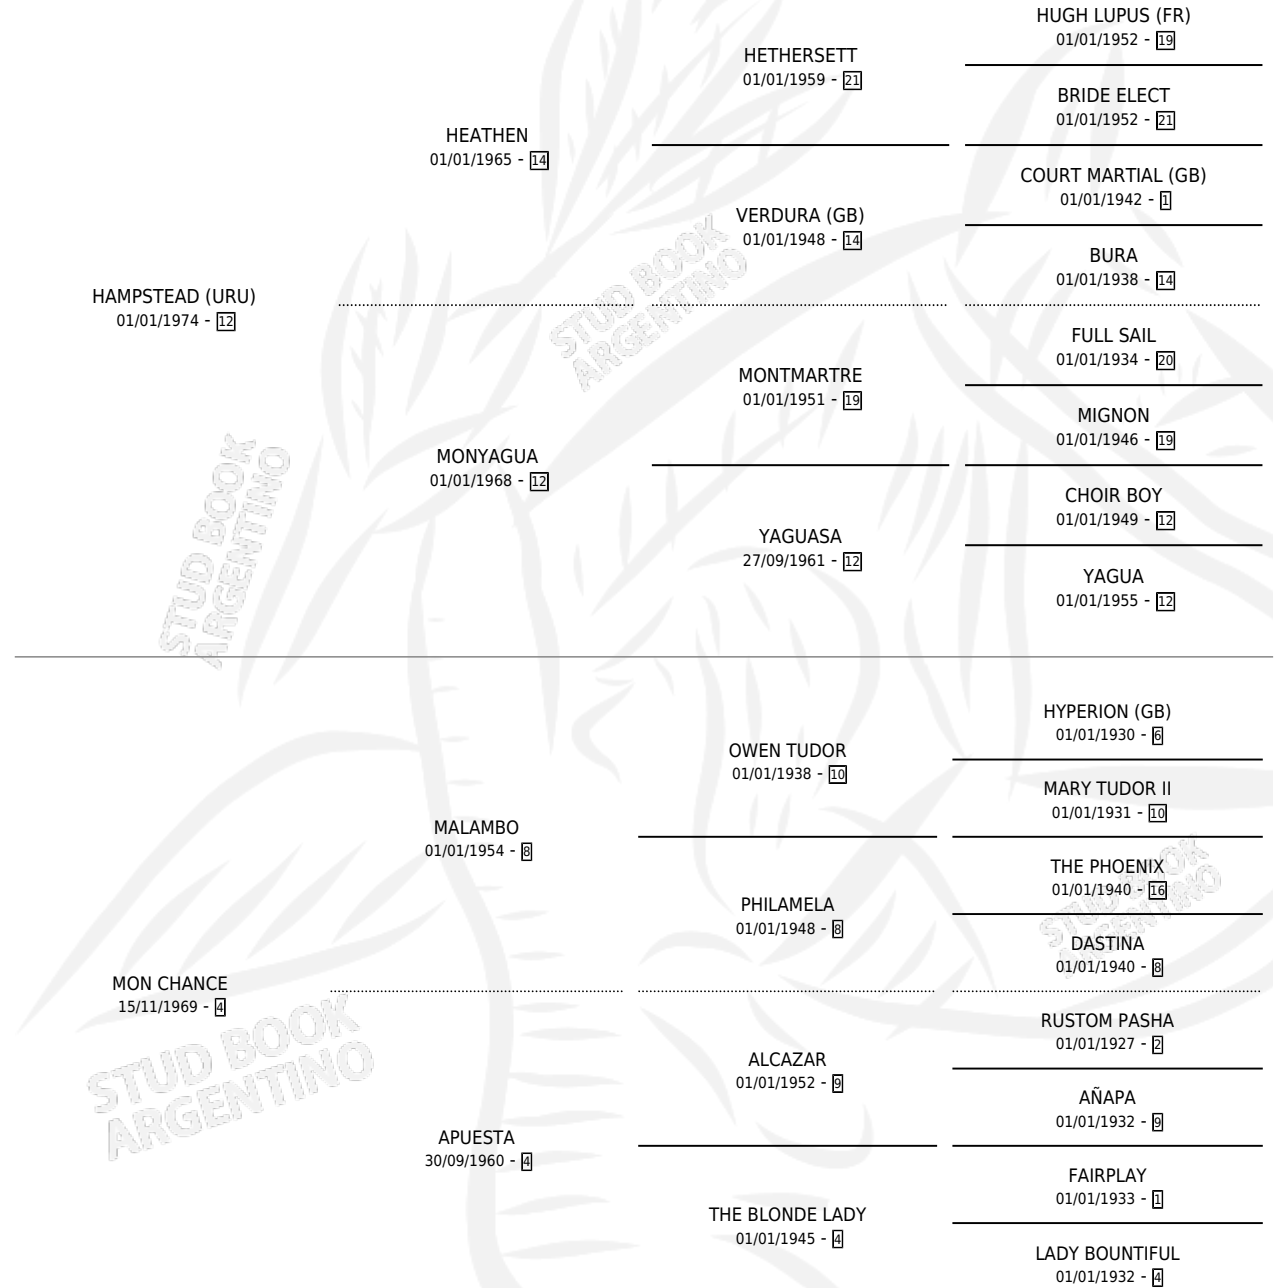

GRAN CHANCE

por HAMPSTEAD (URU) y MON CHANCE por MALAMBO

Argentina · Hembra · Alazan Tostado · SP · 02/11/1986
Familia 4-k · Volumen 32

ESTADO

TIPIFICACIÓN SANGUÍNEA	✓
TIPIFICACIÓN POR ADN	X
PASAPORTE	X
IDENTIFICACIÓN POR MICROCHIP	X
REPRODUCTOR	✓

Lugar de nacimiento: Nina

Criador: Sin dato

PEDIGREE