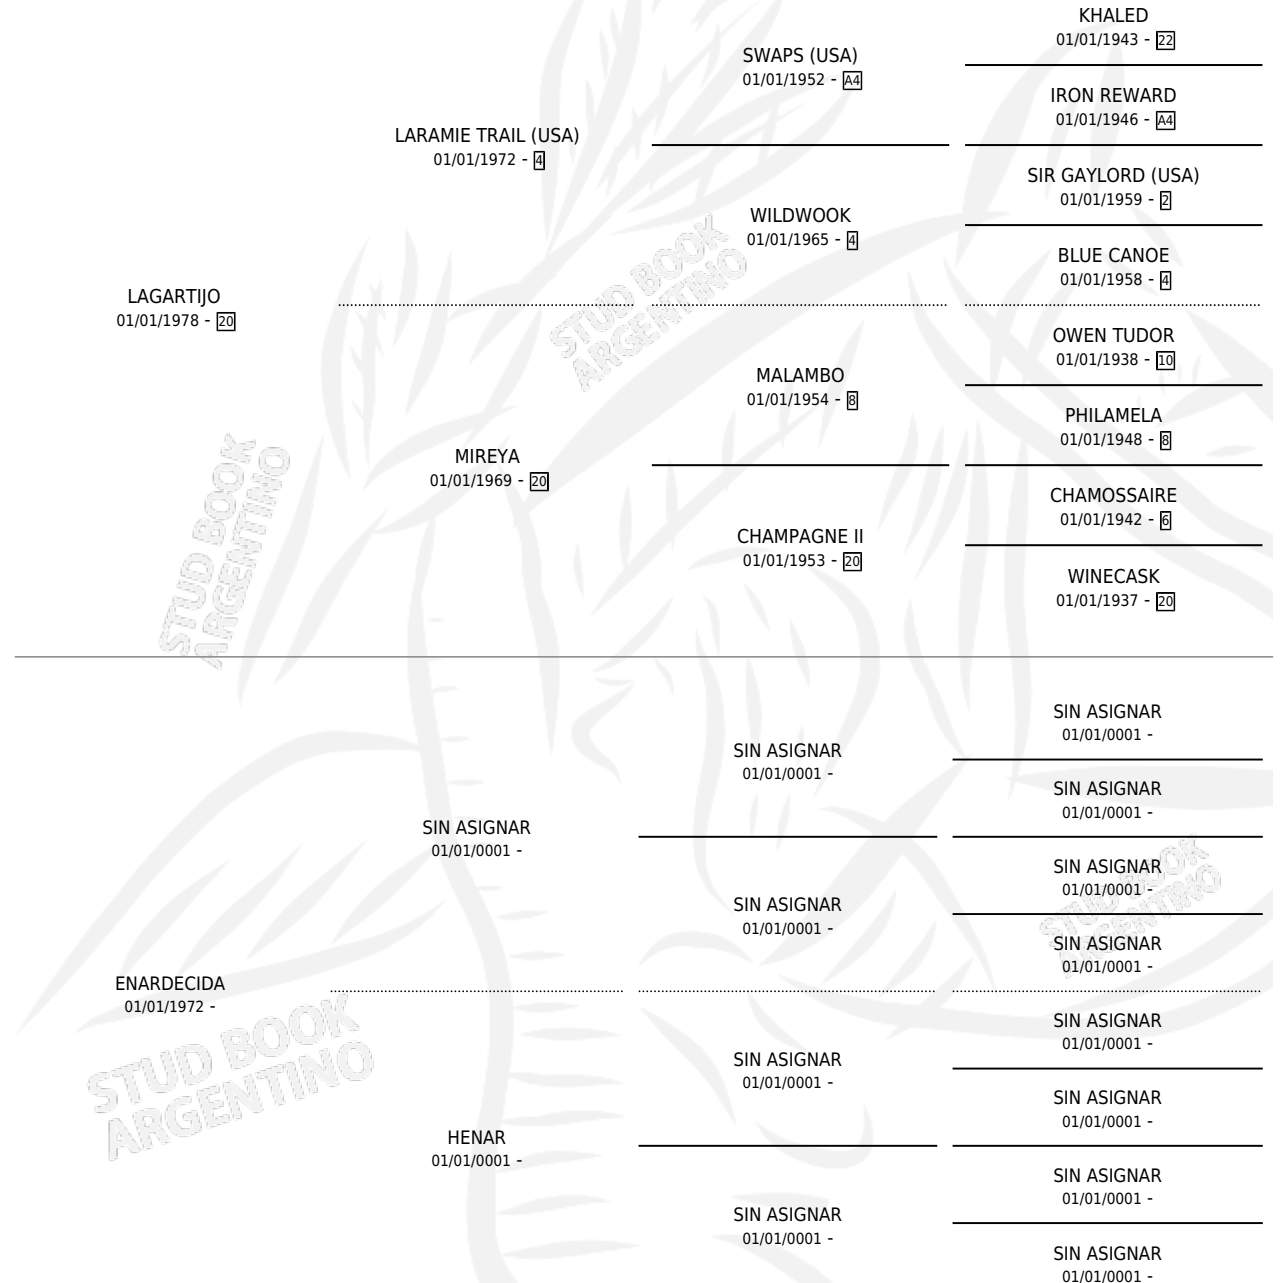

LA TIRANIA

por LAGARTIJO y ENARDECIDA por SIN ASIGNAR

Argentina · Hembra · Alazan · SP · 25/10/1986
Familia · Volumen 32

ESTADO

TIPIFICACIÓN SANGUÍNEA	X
TIPIFICACIÓN POR ADN	X
PASAPORTE	X
IDENTIFICACIÓN POR MICROCHIP	X
REPRODUCTOR	X

Lugar de nacimiento: El Carmen

Criador: Sin dato

PEDIGREE

LA TIRANIA

Datos oficiales del Stud Book Argentino

Documento generado el 11/05/2026

studbook.org.ar