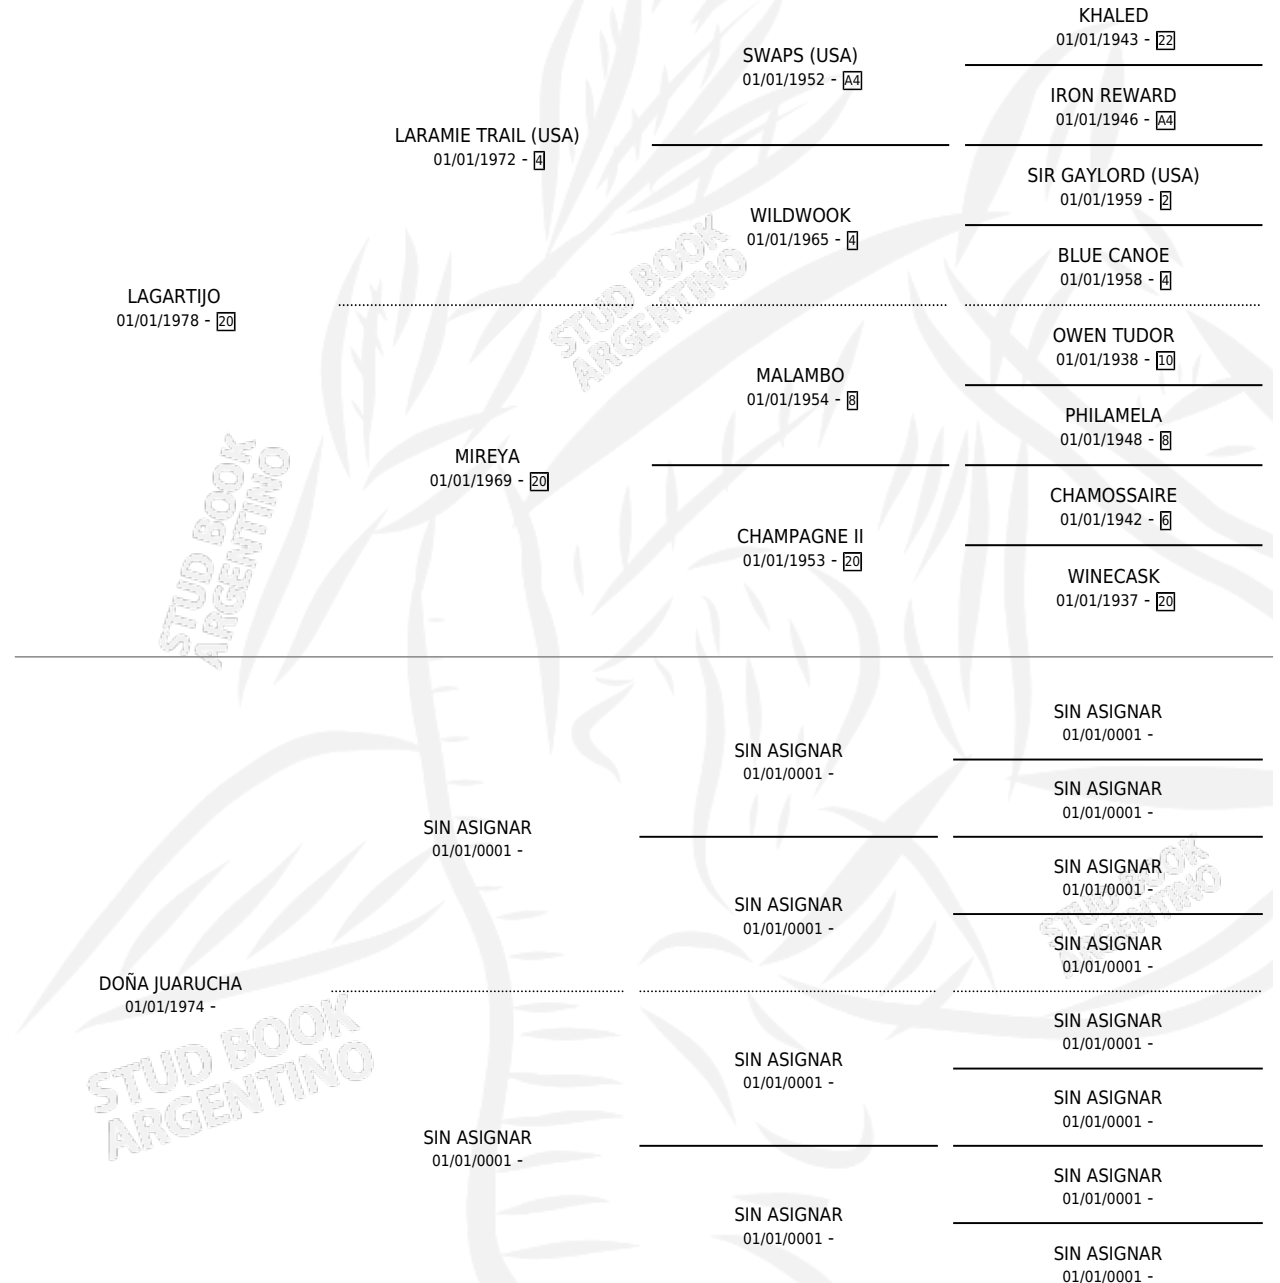

GUI'S FLIGHT

por LAGARTIJO y DOÑA JUARUCHA por SIN ASIGNAR

Argentina · Macho · Alazan · SP · 30/10/1986
Familia · Volumen 32

ESTADO

TIPIFICACIÓN SANGUÍNEA	X
TIPIFICACIÓN POR ADN	X
PASAPORTE	X
IDENTIFICACIÓN POR MICROCHIP	X
REPRODUCTOR	X

Lugar de nacimiento: El Carmen

Criador: Sin dato

PEDIGREE

GUI'S FLIGHT

Datos oficiales del Stud Book Argentino

Documento generado el 07/05/2026

studbook.org.ar