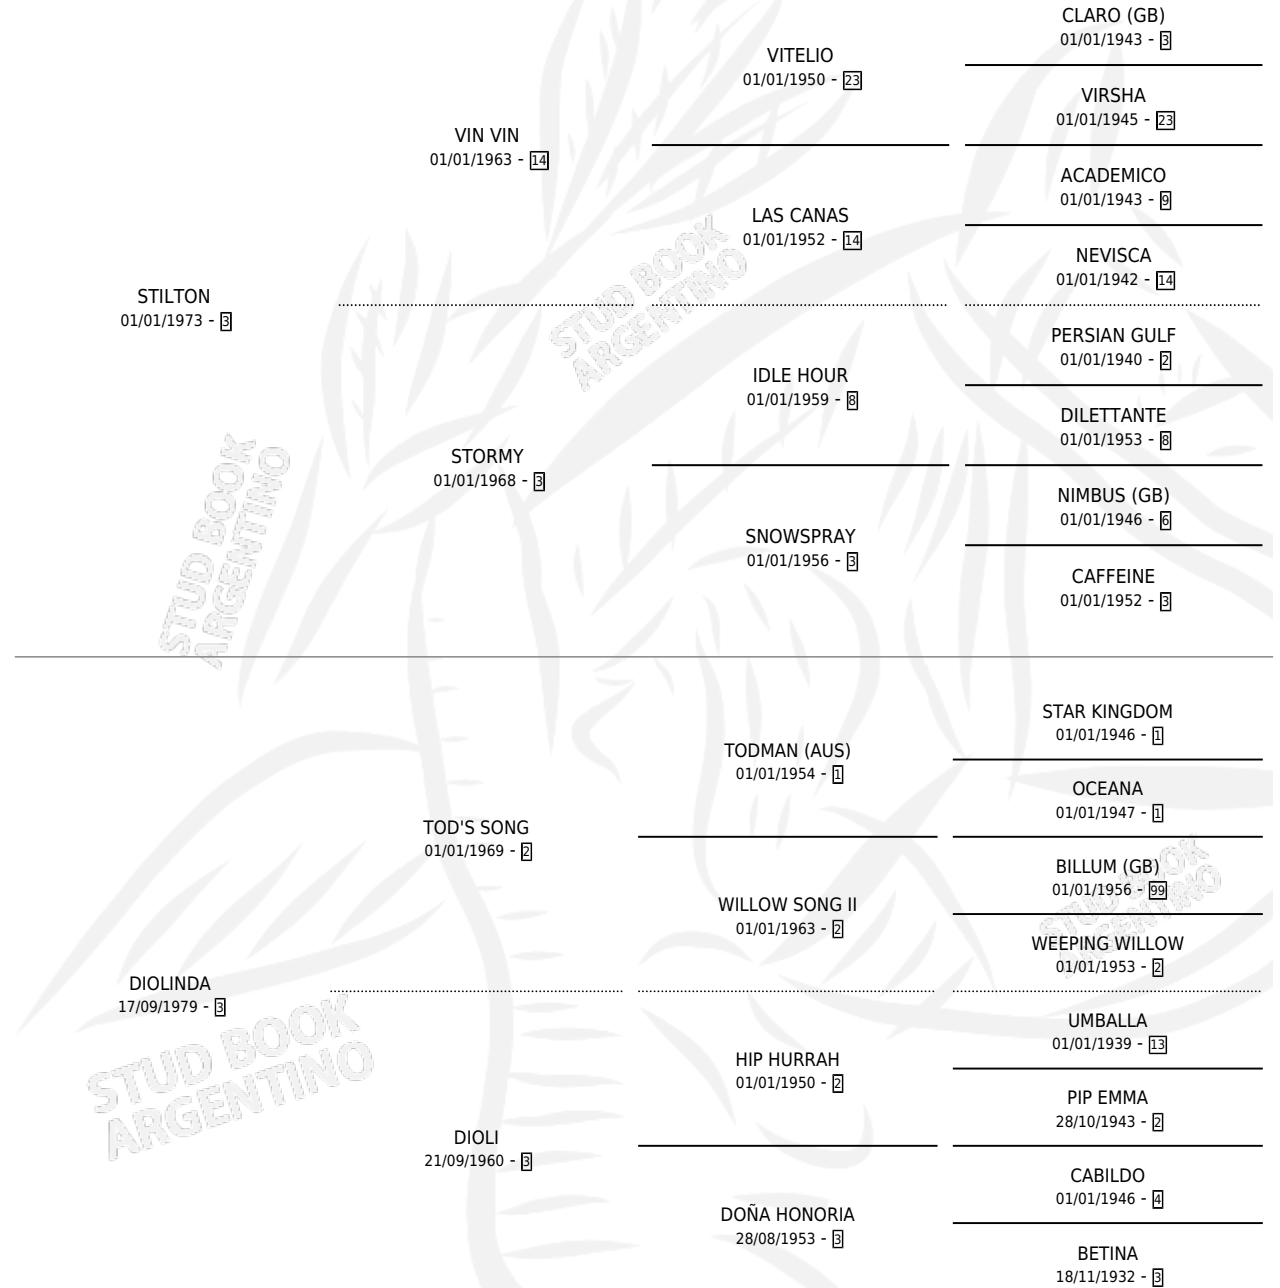

SOSLAYO

por STILTON y DIOLINDA por TOD'S SONG

Argentina · Macho · Zaino Negro · SP · 18/10/1986
Familia 3-a · Volumen 32

ESTADO

TIPIFICACIÓN SANGUÍNEA	X
TIPIFICACIÓN POR ADN	X
PASAPORTE	X
IDENTIFICACIÓN POR MICROCHIP	X
REPRODUCTOR	X

Lugar de nacimiento: Loma Chica

Criador: Sin dato

PEDIGREE

SOSLAYO

Datos oficiales del Stud Book Argentino

Documento generado el 09/05/2026

studbook.org.ar