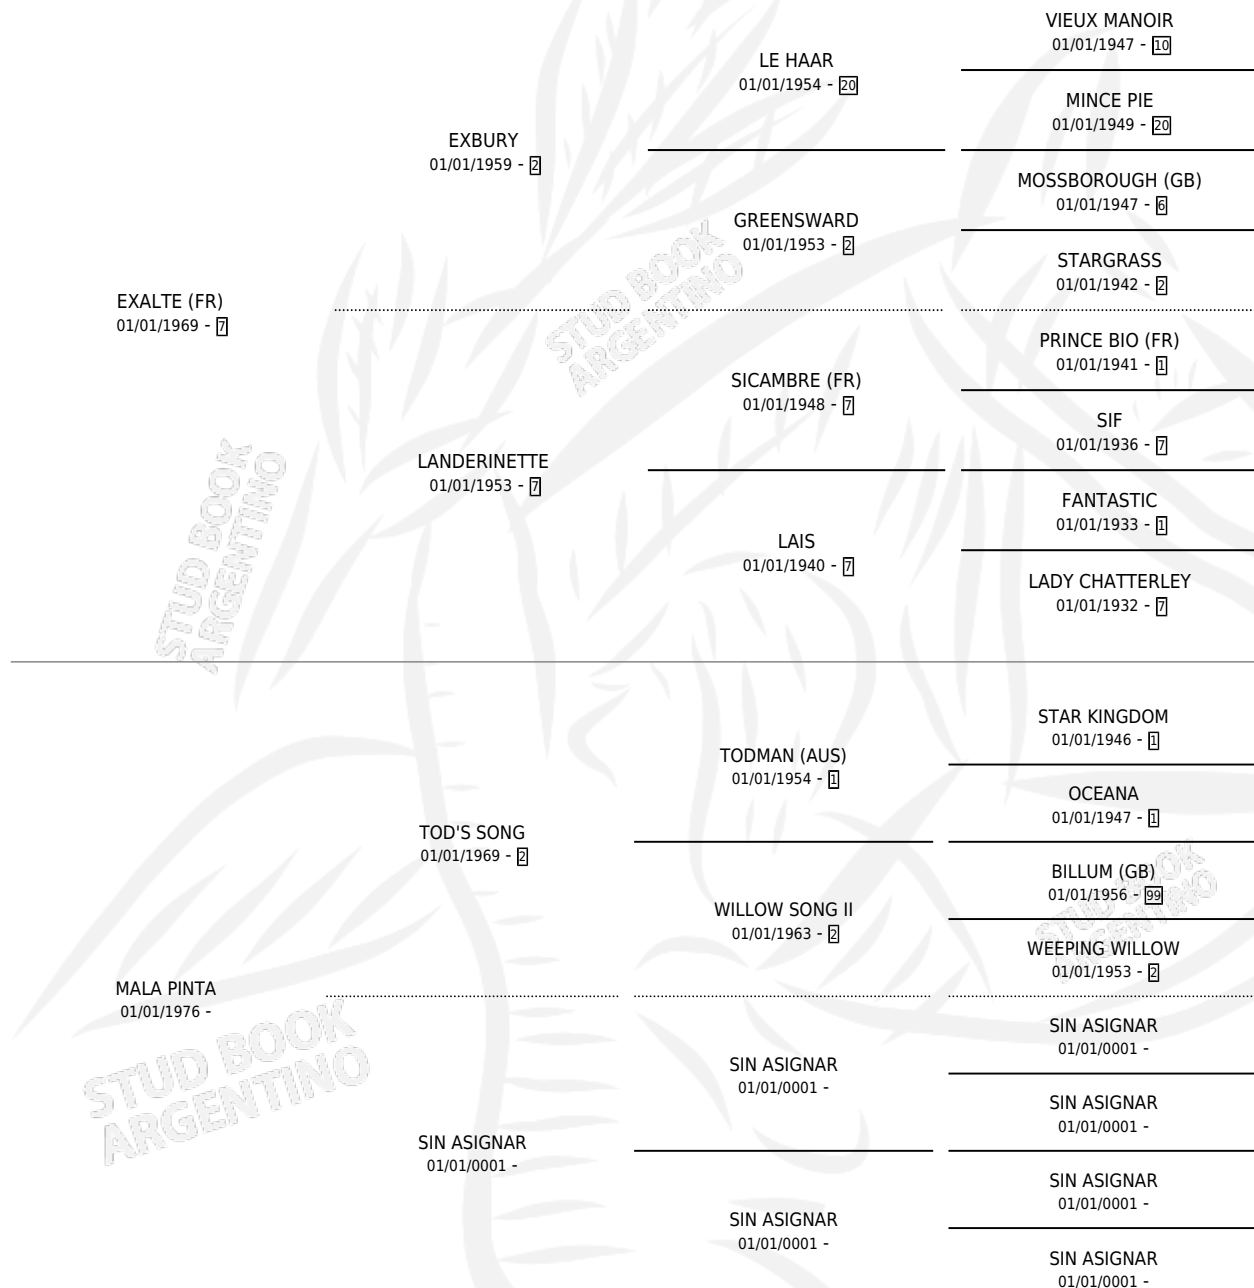

EXCELLENCE

por EXALTE (FR) y MALA PINTA por TOD'S SONG

Argentina · Hembra · Alazan · SP · 12/10/1986
Familia · Volumen 32

ESTADO

TIPIFICACIÓN SANGUÍNEA	✓
TIPIFICACIÓN POR ADN	X
PASAPORTE	X
IDENTIFICACIÓN POR MICROCHIP	X
REPRODUCTOR	✓

Lugar de nacimiento: Loma Chica

Criador: Loma Chica

~

HIJOS

	MACHOS	HEMBRAS
4 NACIERON	2	2
1 CORRIERON	1	0

SIN ACTUACIONES

PEDIGREE

**S**cimentos **4** / Efectividad **40.00%**

PADRILLO	PRODUCTO	CRIADOR	1ER SERVICIO	ÚLTIMO SERVICIO
MR. ALSUM	∅		17/10/2002	20/10/2002
EXCELLENCE	∅		03/11/2001	24/11/2001
COMPANION	∅		23/10/2000	25/10/2000
COMPANION	PAL ESCOLASO (M A, 12/10/2000)	LOMA CHICA	20/10/1999	20/10/1999
LEGITHOR	∅		09/11/1998	11/11/1998
COMPANION	FLOR DE ORO (H A, 31/10/1998)	LOMA CHICA	01/11/1997	01/11/1997
LEGITHOR	∅		21/10/1996	23/10/1996
WAYFARER (USA)	∅		09/11/1994	13/11/1994
LEGITHOR	LORD LEG (M A, 23/10/1994)	LOMA CHICA	25/10/1993	27/10/1993
LARCO	ANEDONIA (H Z, 30/09/1993) •MURIÓ EL 21/12/2005•	LOMA CHICA	10/10/1992	14/10/1992