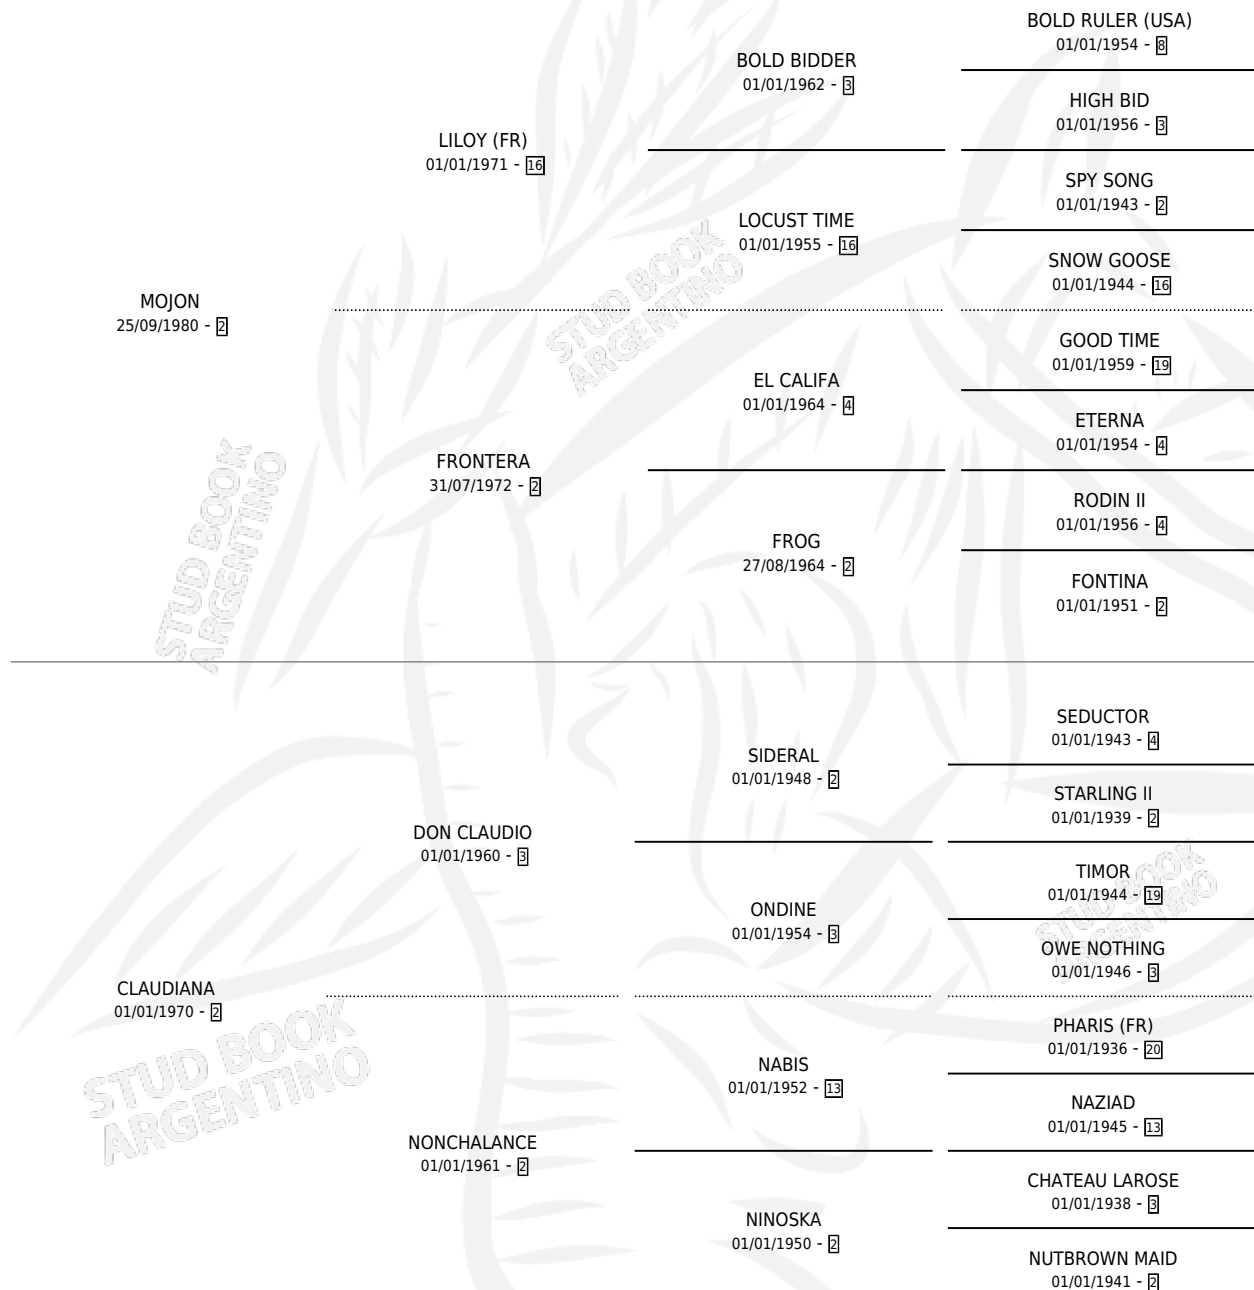

MONDANA

por **MOJON** y **CLAUDIANA** por **DON CLAUDIO**

Argentina · Hembra · Zaino · SP · 01/11/1986
Familia 2-f · Volumen 32

ESTADO

TIPIFICACIÓN SANGUÍNEA	✓
TIPIFICACIÓN POR ADN	X
PASAPORTE	X
IDENTIFICACIÓN POR MICROCHIP	X
REPRODUCTOR	✓

Lugar de nacimiento: Las Isletas

Criador: Sin dato

~

HIJOS

	MACHOS	HEMBRAS
4 NACIERON	3	1
1 CORRIERON	1	0
1 GANARON	1	0
0 GANADORES CL	0 GANADORES GR	0 GANADORES G1

PEDIGREE

S

mientos 4 / Efectividad 57.14%

PADRILLO	PRODUCTO	CRIADOR	1ER SERVICIO	ÚLTIMO SERVICIO
DOGMA	∅		11/11/1997	13/11/1997
MONDANA	∅		30/11/1996	01/12/1996
Datos oficiales del Stud Book Argentino			27/11/1995	28/11/1995
DOGMA			31/10/1994	07/12/1994
SUPER MARIO (USA)	MONNER (M ZC, 12/11/1995)	SIN DATO	09/09/1993	11/09/1993
studbook.org.ar	TURBADA (H A, 18/08/1994)	SIN DATO	14/09/1991	16/09/1991
TUPUNGATO	TUTADO (M Z, 23/08/1992) •MURIÓ EL 20/12/1993•	SIN DATO	02/10/1990	04/10/1990
TUPUNGATO	TUDESCO (M Z, 05/09/1991)	SIN DATO		