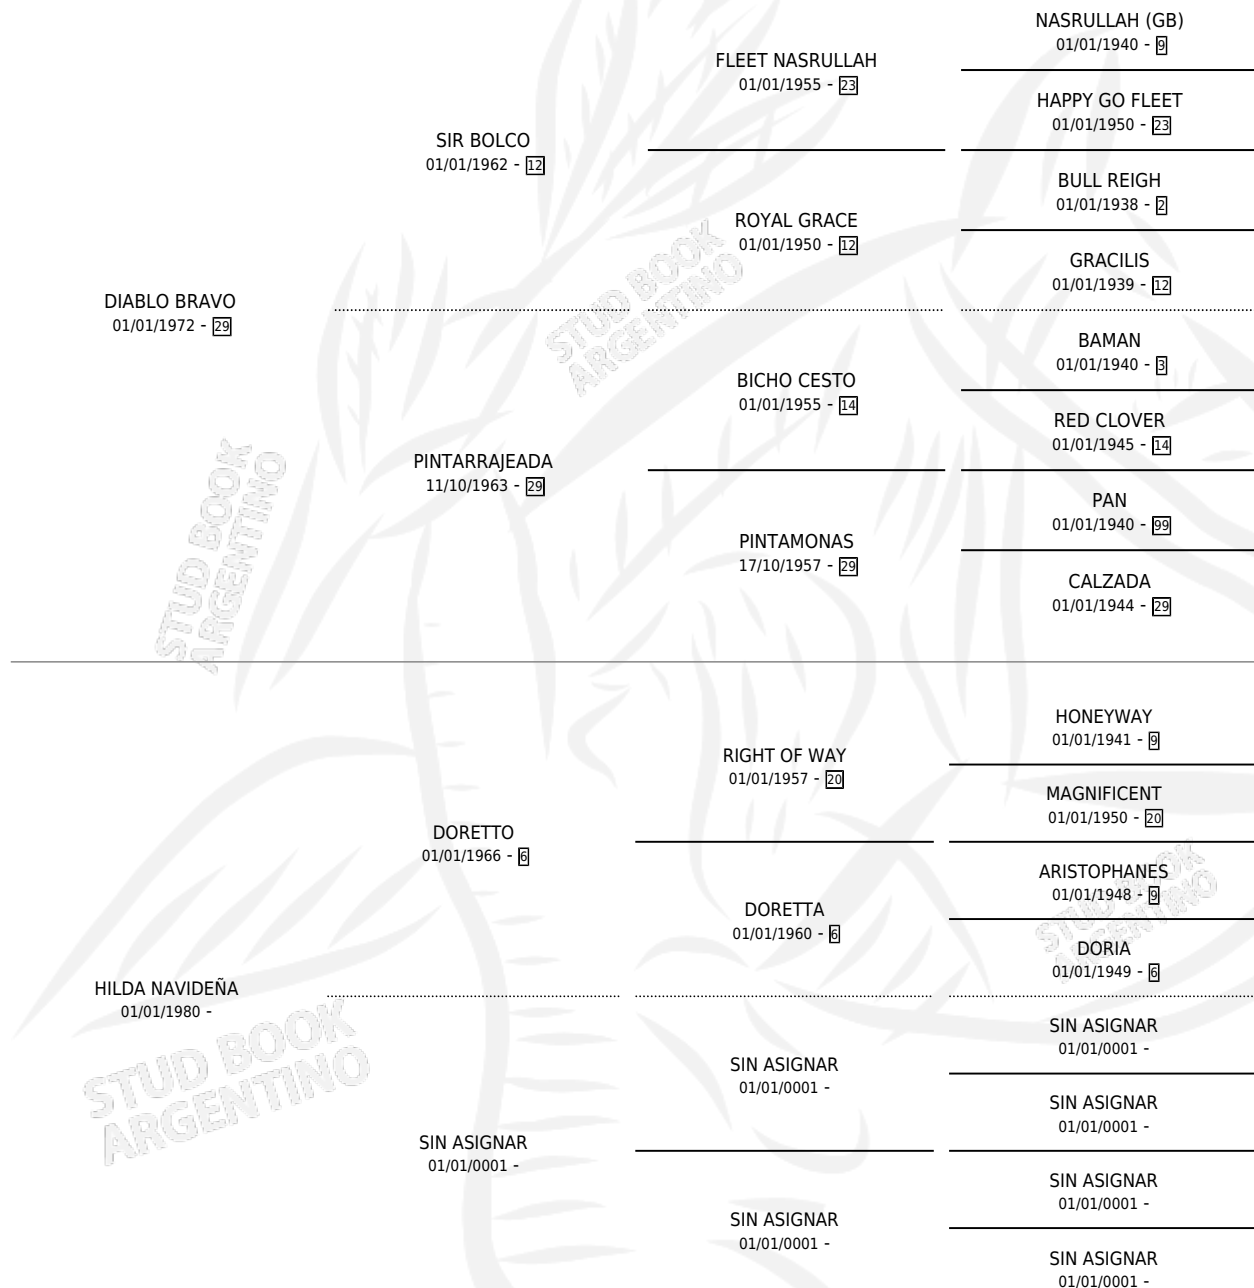

HIJO DE MANDINGA

por **DIABLO BRAVO** y **HILDA NAVIDEÑA** por **DORETTO**

Argentina · Macho · Zaino · SP · 05/11/1986
Familia · Volumen 32

ESTADO

TIPIFICACIÓN SANGUÍNEA	X
TIPIFICACIÓN POR ADN	X
PASAPORTE	X
IDENTIFICACIÓN POR MICROCHIP	X
REPRODUCTOR	X

Lugar de nacimiento: Campo particular

Criador: Sin dato

PEDIGREE

HIJO DE MANDINGA

Datos oficiales del Stud Book Argentino

Documento generado el 15/05/2026

studbook.org.ar